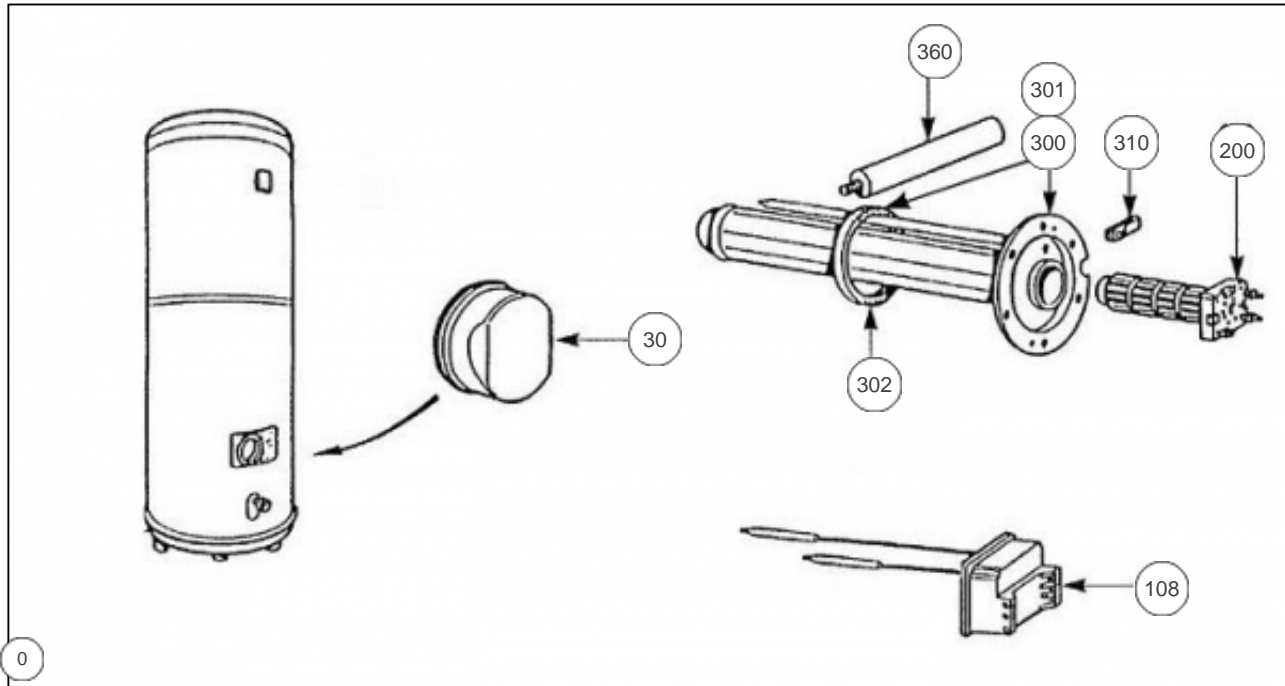

Thermor

Produits

Référence	Nom	Lettre
45722004	CHAUFFE-EAU SUR SOCLE FB GAMME 88	A

Paramètres

Référence	Puissance(W)	Tension (V)	Capacité/Largeur	Couleur	Lettre
45722004	1800	230/400	150		A

1408

Références

Repère	Libellé	A
0	RACCORD DIELECTRIQUE 3/4 PLASTIQUE	026051
30	CAPOT ROND	022222
108	THERMOSTAT 2 BULBES 230/400V + PATTE	029477
200	RESISTANCE STEATITE 1800W 230/400V	060175
300	CORPS DE CHAUFFE + JOINT ->91.20	040154
301	CORPS DE CHAUFFE + JOINT 91.21->	040182
302	JOINT A LEVRE D.82MM	040155
310	ECROU CAGE	026020
360	ANODE MAGNESIUM D26 L252 91.21->	040164