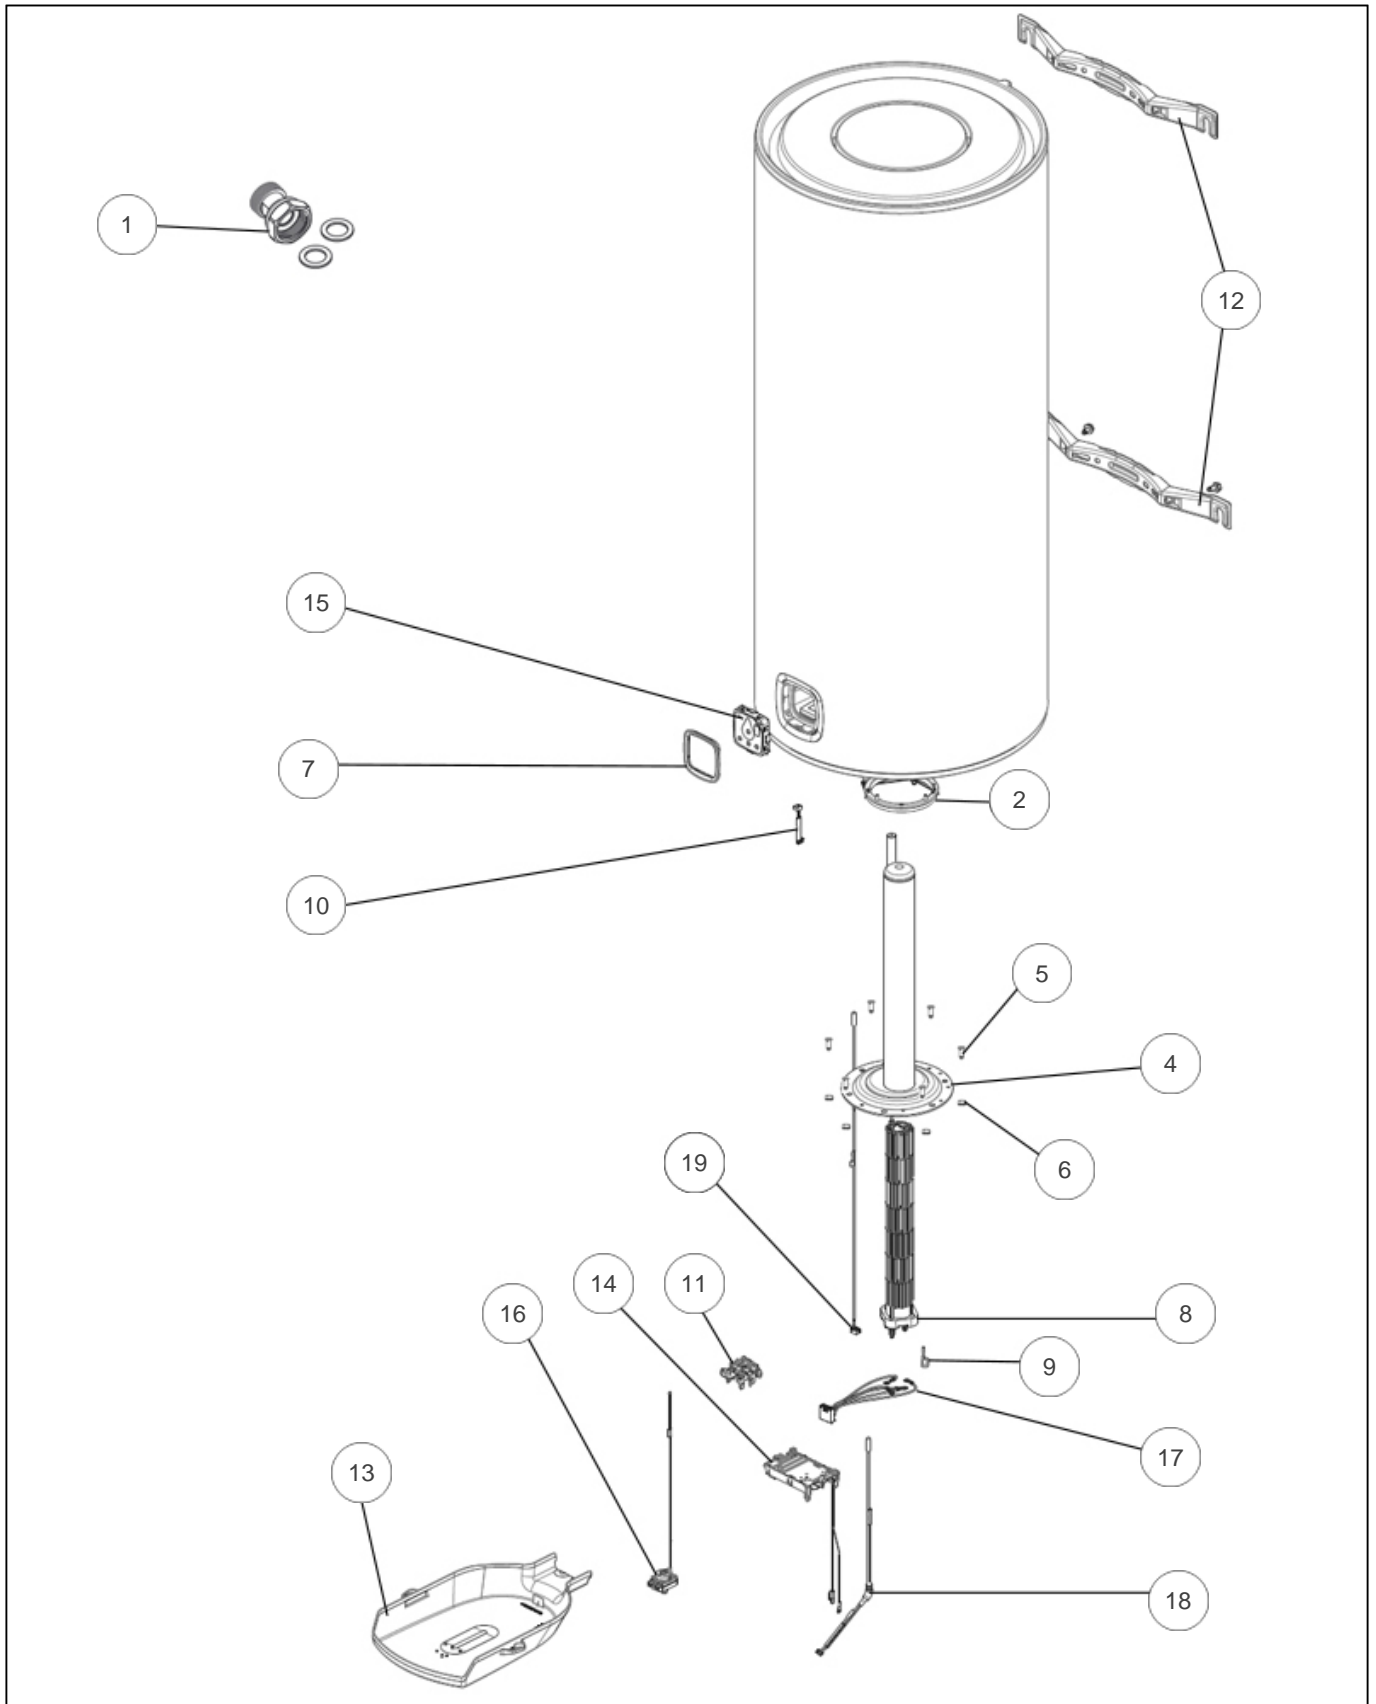

Thermor

Produits

Référence	Nom	Lettre
271094	DURALIS CONNECT ACI HYB VM 200L 2200M	B

Références

Repère	Libellé	B
1	RACCORD DIELECTRIQUE TOURNANT 20X27	026060
2	JOINT A LEVRE D.112MM	040158
4	CORPS DE CHAUFFE ACI HYBR. D.195 + JOINT	030141
5	VIS ANTI-ROTATION HM8 X1	026063
6	ECROU HM8 X1	026064
7	ENJOLIVEUR IHM WATER DROP	023518
8	RESISTANCE STEATITE 2200W + CONNECTEUR	099105
9	PATTE FIL UNIVERSELLE 2021	026513
10	CABLE DE LIAISON IHM	023452
11	SUPPORT THERMOSTAT SBLC	023519
12	ETRIER PEINT N4	022869
13	CAPOT INFERIEUR VM	023476
14	CARTE DE REGULATION + FAISCEAU ACI	026530
15	COMMANDE DIGITALE HM003 SF EWNW01 DHW	026529
16	THERMOSTAT DE SECURITE SBL2	030466
17	FAISCEAU STEATITE TH105 PF T5	026535
18	SONDE DOIGT DE GANT FILAIRE T5	026531
19	SONDE QUANTITE EAU CHAUDE VM 200L T5	026533