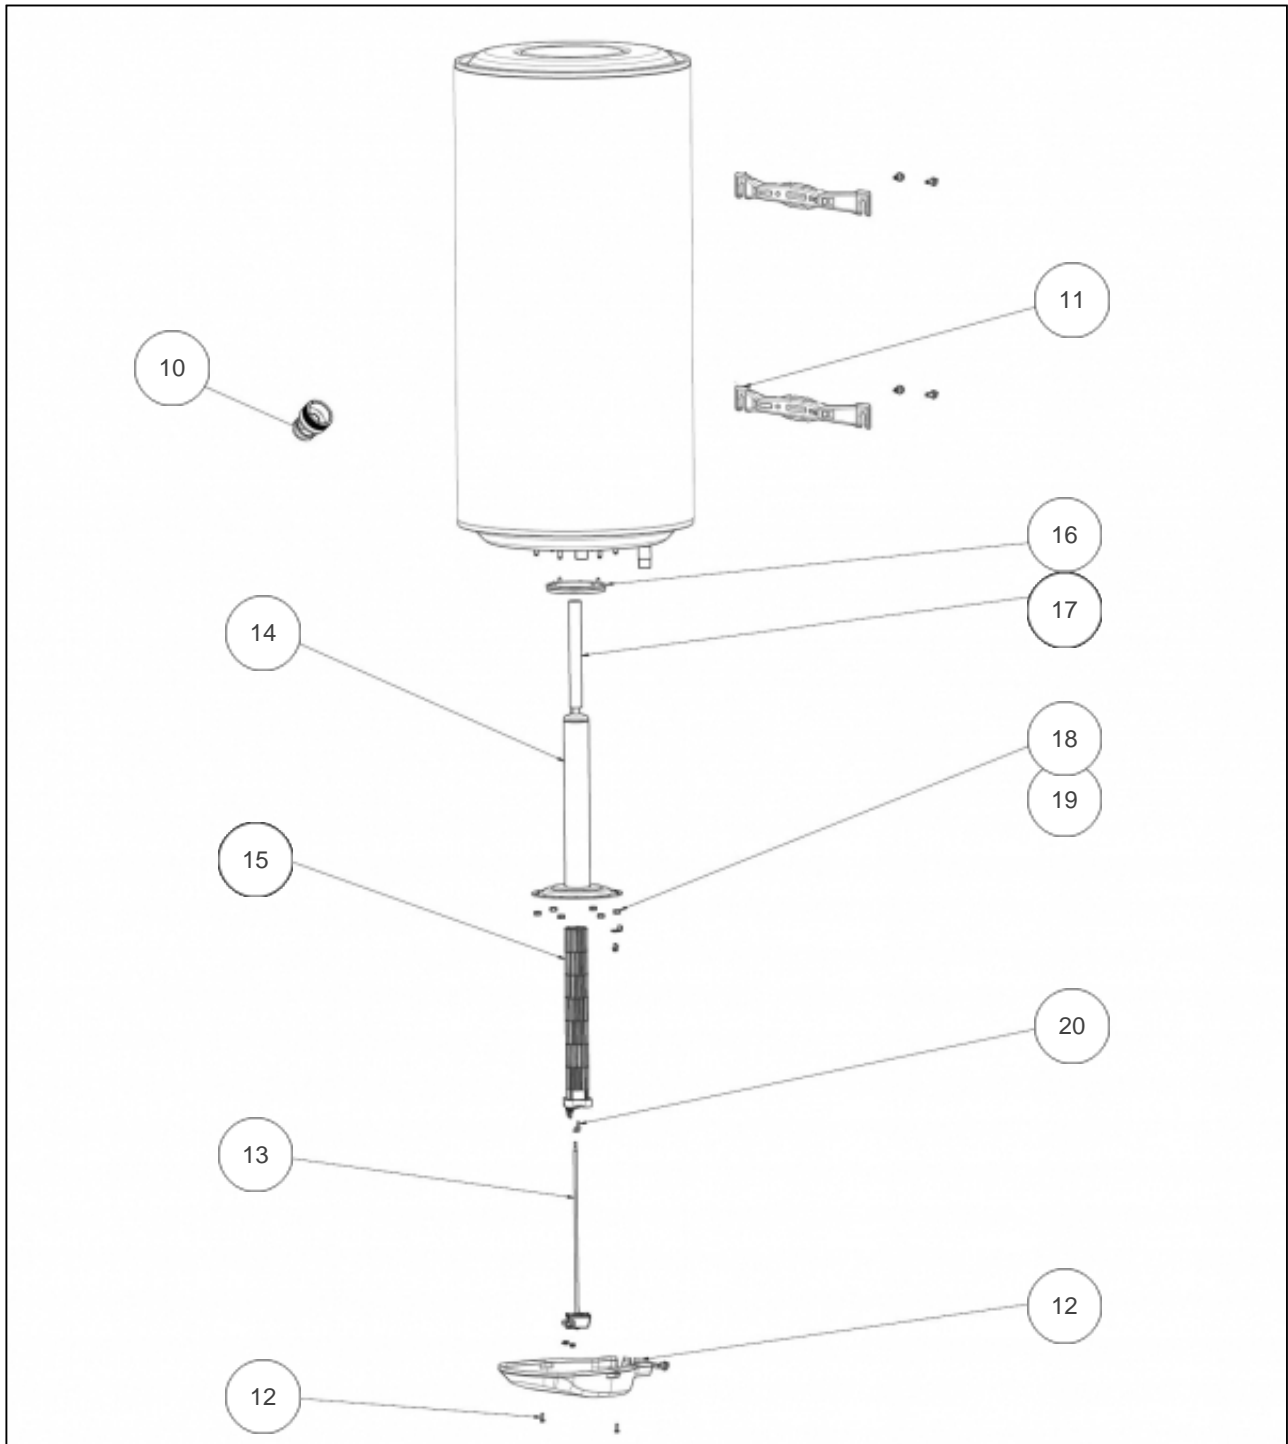

Thermor

Produits

Référence	Nom	Lettre
261115	STEATIS COMP VM 100L 1200M	B

Références

Repère	Libellé	B
10	RACCORD DIELECTRIQUE TOURNANT 20X27	026060
11	ETRIER D'ACCROCHAGE	022308
12	CAPOT VM HZ 2021	022968
13	THERMOSTAT TUS00316 VERT L450 R64 S95	029990
14	CORPS DE CHAUFFE + JOINT	040159
15	RESISTANCE STEATITE 1200W 230V	060177
16	JOINT A LEVRE D.112MM	040158
17	ANODE MAGNESIUM D26 L186	040208
18	ECROU HM8 X1	026064
19	VIS ANTI-ROTATION HM8 X1	026063
20	PATTE FIL UNIVERSELLE 2021	026513