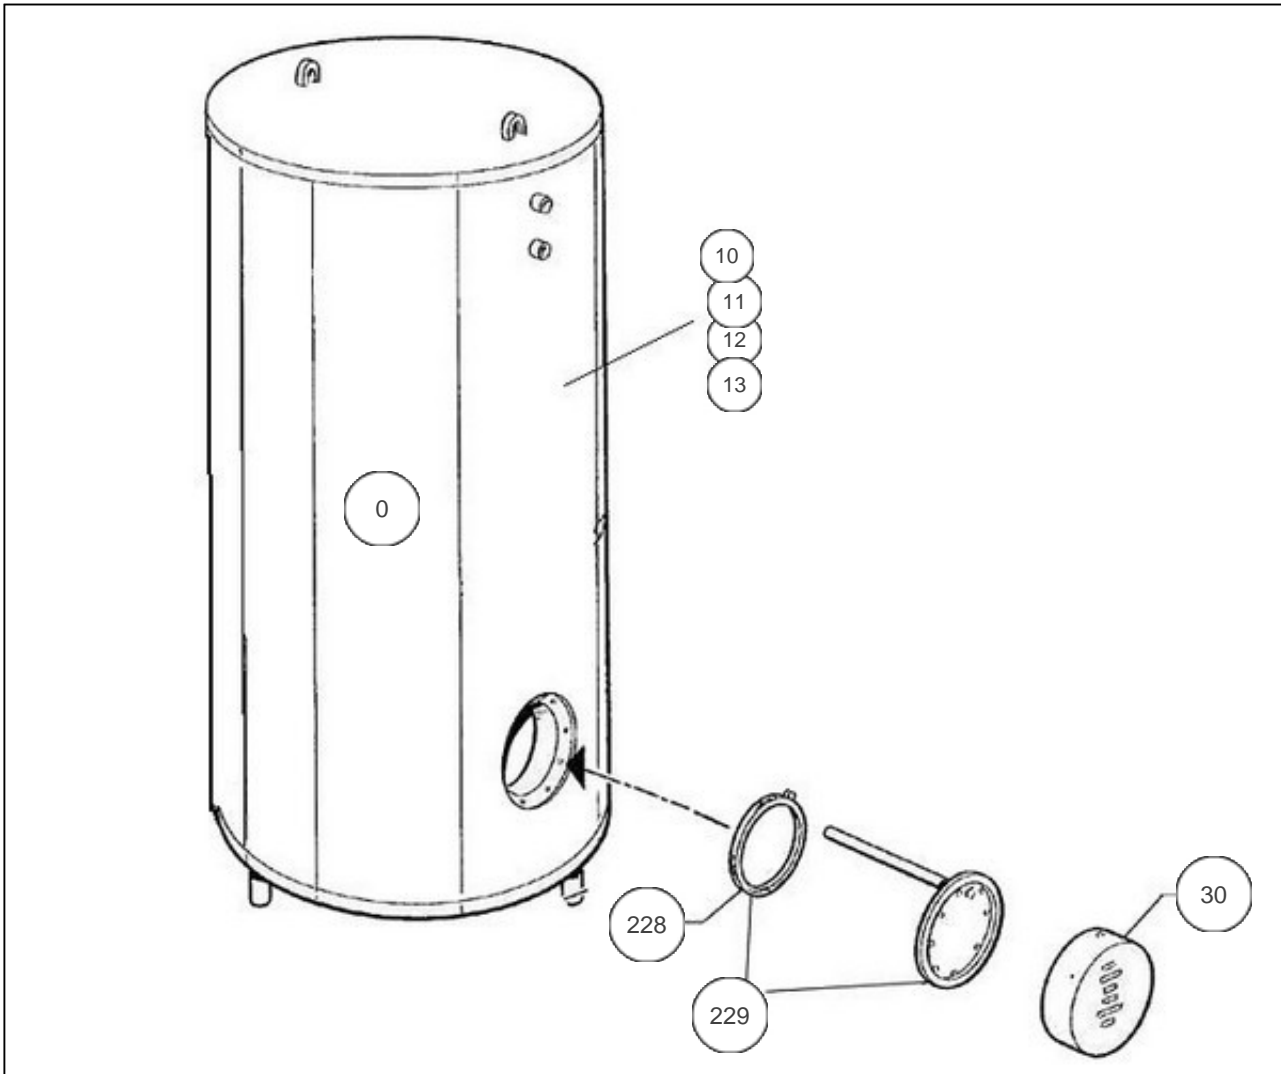

### Paramètres

Référence	Puissance(W)	Tension (V)	Capacité/Largeur	Couleur	Lettre
133307	-	-	2000		F

14005

---

## Références

Repère	Libellé	F
0	JOINT TROU D'HOMME BALLON DIA.440	070914
10	JAQUETTE SOUPLE M1 2000L (NON PERCEE) <i>-&gt;05.01</i>	024011
11	JAQUETTE SOUPLE M1 BS 2000L (PERCEE) <i>05.01-&gt;</i>	024048
12	JAQUETTE SOUPLE MO 2000L (NON PERCEE) <i>-&gt;05.01</i>	024020
13	JAQUETTE SOUPLE MO BS 2000L (PERCEE) <i>05.01-&gt;</i>	024034
30	CAPOT+COLLERETTE D.230	022293
228	JOINT EPDM 220X146X4 AVEC TROUS	030040
229	PLAQUE DE FERMETURE DIAM 228 + JOINT	040333