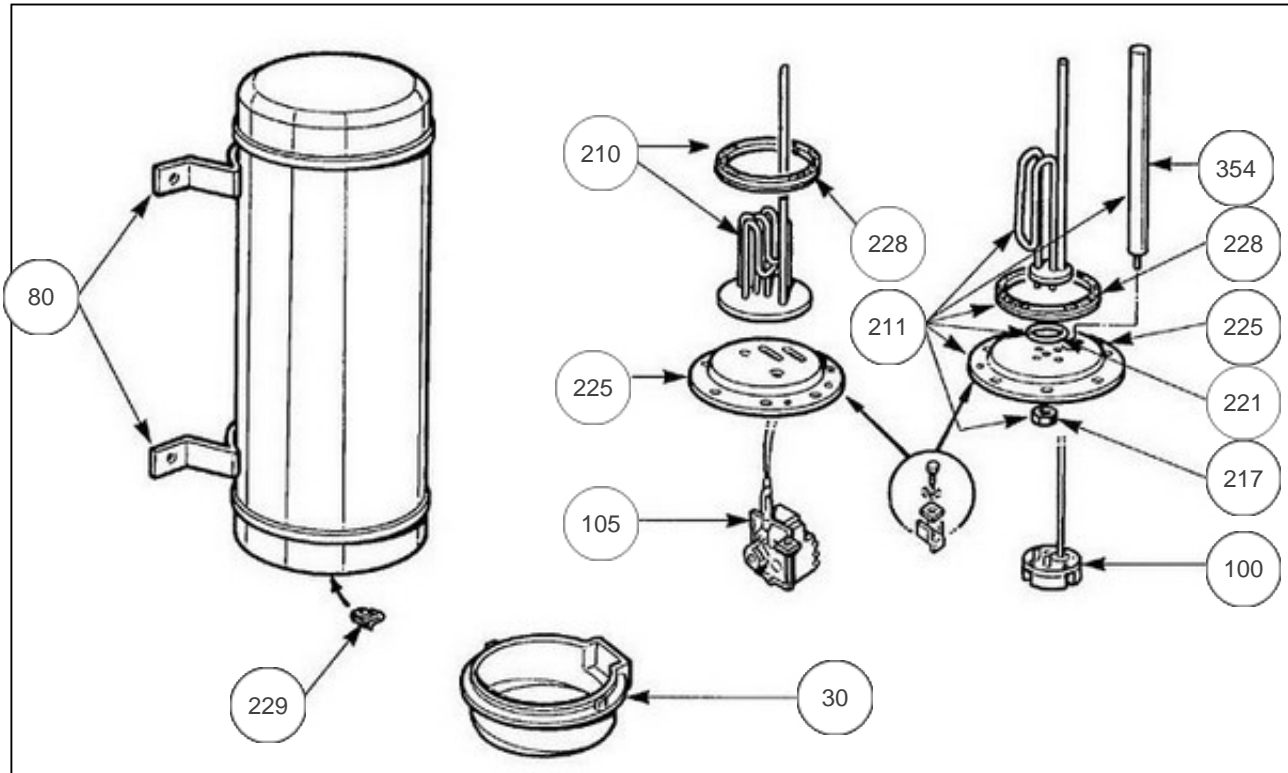

Thermor

Produits

Référence	Nom	Lettre
55612058	CHAUFFE-EAU MURAUX ELEMENT BLINDE CUMULUS GAMME 94	B

Paramètres

Référence	Puissance(W)	Tension (V)	Capacité/Largeur	Couleur	Lettre
55612058	1200	230	75		B

1338

Références

Repère	Libellé	B
30	CAPOT 75/200L 85	022219
80	ETRIER	022166
100	THERMOSTAT EMBROCHABLE L270 MOL. BLEUE	070070
211	RESISTANCE BLINDEE 1200W 230V +JT +ANODE <i>1200 W 230 V</i>	060185
217	ECROU ELEMENT BLINDE	026029
221	JOINT TORIQUE ELEMENT BLINDE / BRIDE	040146
225	BRIDE EL BLINDE 6T SANS JOINT	060161
228	JOINT A LEVRE D.112MM	040158
229	ECROU CAGE	026020
354	ANODE MAGNESIUM D26 L252	040164