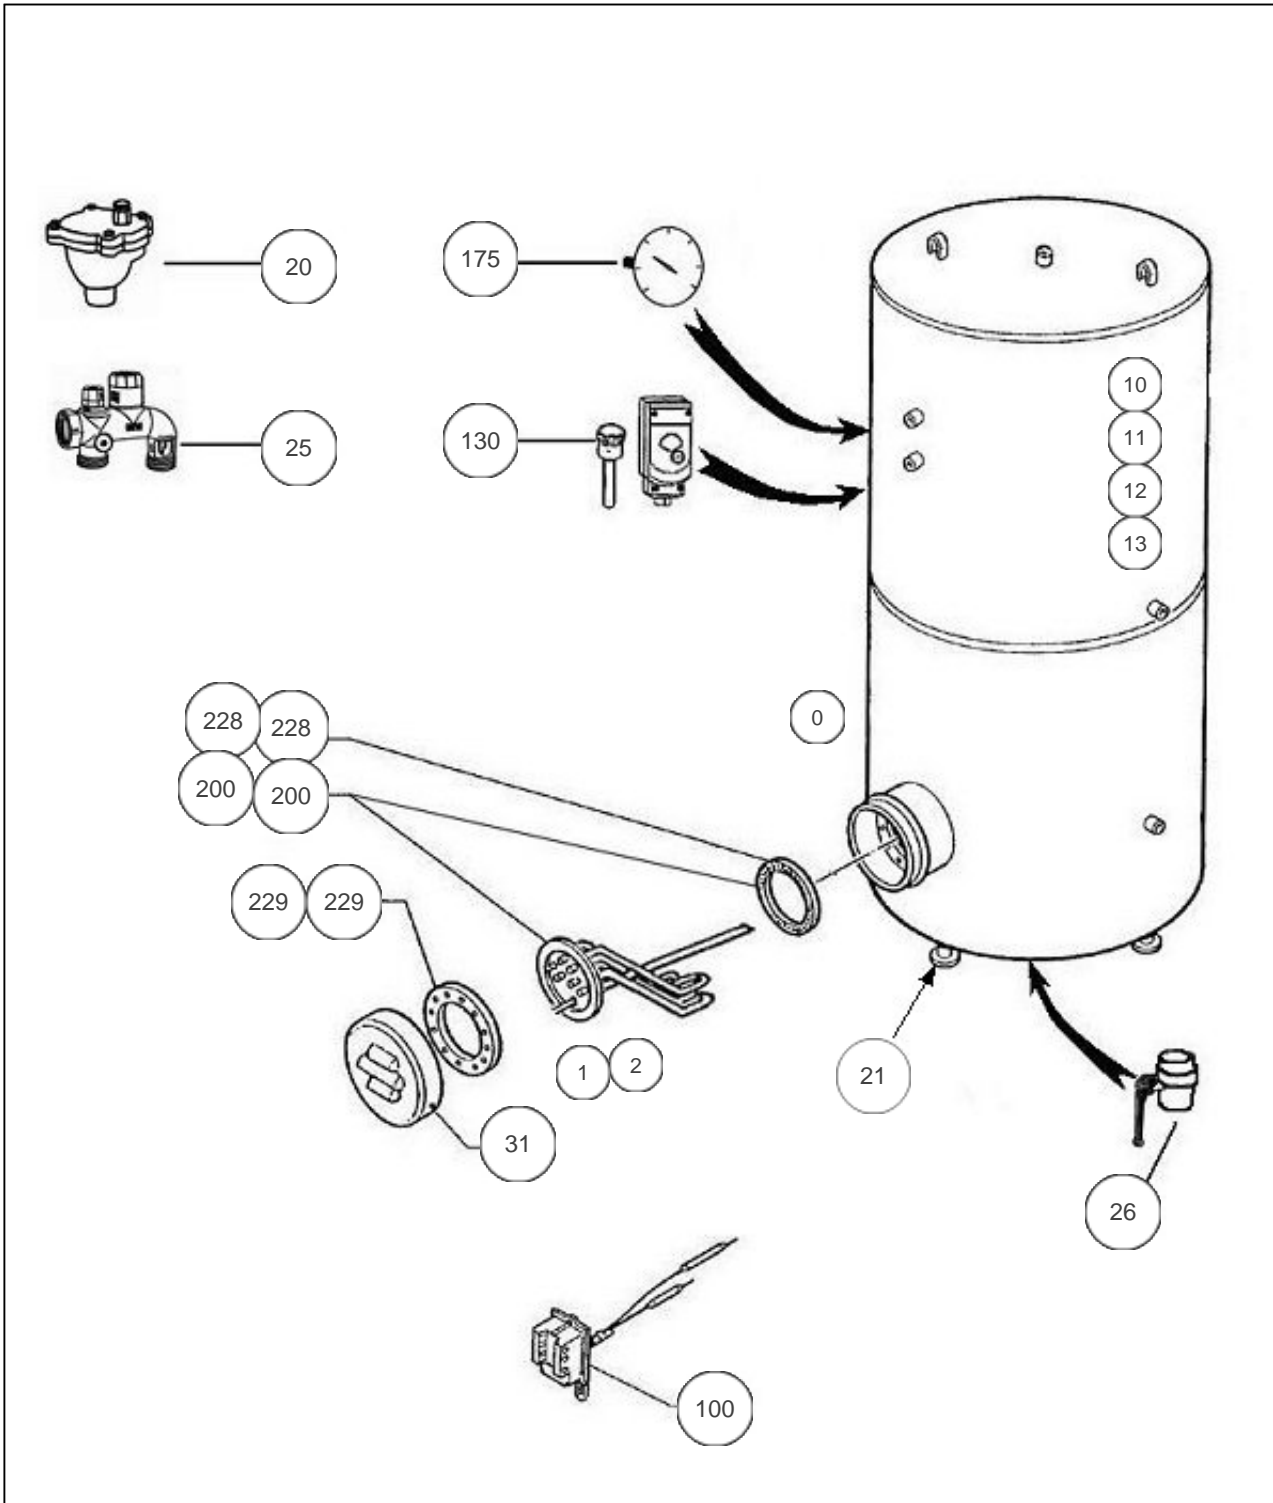

Thermor ECS Collectif

Produits

Référence	Nom	Lettre
139124	CE 0500L BL 5KW NORMALE TPU G5ANS	A

Nota: concernant les puissances supérieures à 5 KW, le thermostat devra commander un relais de puissance.

Paramètres

Référence	Puissance(W)	Tension (V)	Capacité/Largeur	Couleur	Lettre
139124	5 K	230/400	500		A

12004

Références

Repère	Libellé	A
0	JOINT TROU D'HOMME BALLON DIA.440 <i>(NON REPRESENTE)</i>	070914
1	BORNIER ELECTRIQUE / 500 A 3000L <i>(NON REPRESENTE)</i>	021092
2	ENSEMBLE FILERIE / RESISTANCE BLINDEE <i>(NON REPRESENTE)</i>	021091
10	JAQUETTE SOUPLE M1 500L (NON PERCEE) <i>->05.01</i>	024007
11	JAQUETTE SOUPLE M1 CE 500L (PERCEE) <i>05.01-></i>	024037
12	JAQUETTE SOUPLE MO 500L (NON PERCEE) <i>->05.01</i>	024014
13	JAQUETTE SOUPLE MO CE 500L (PERCEE) <i>05.01-></i>	024023
20	PURGEUR 26X34	029042
21	PIEDS REGLABLES (X4)	026111
25	GROUPE DE SECURITE 26 X 34	029029
26	VANNE 50/60	029043
31	CAPOT+COLLERETTE D.230	022293
100	THERMOSTAT TRIPOLAIRE BTS	070170
130	LIMITEUR ELECTRIQUE DE SECURITE	070177
175	THERMOMETRE CE INDUSTRIEL	070179
200	ELEMENT BLINDE 5000W + JOINT BRIDE D170 <i>-> H121708</i>	060364
200	ELEMENT BLINDE 5 KW 3X230V D186 COUDE <i>H121708 -></i>	073042
228	JOINT BRIDE D170 <i>-> H121708</i>	040291
228	JOINT EPDM 220X146X4 AVEC TROUS <i>H121707 -></i>	030040
229	COURONNE DIAM. EXT. 228MM <i>H121707 -></i>	040315
229	COURONNE DIAM. EXT. 170MM <i>-> H121708</i>	040317