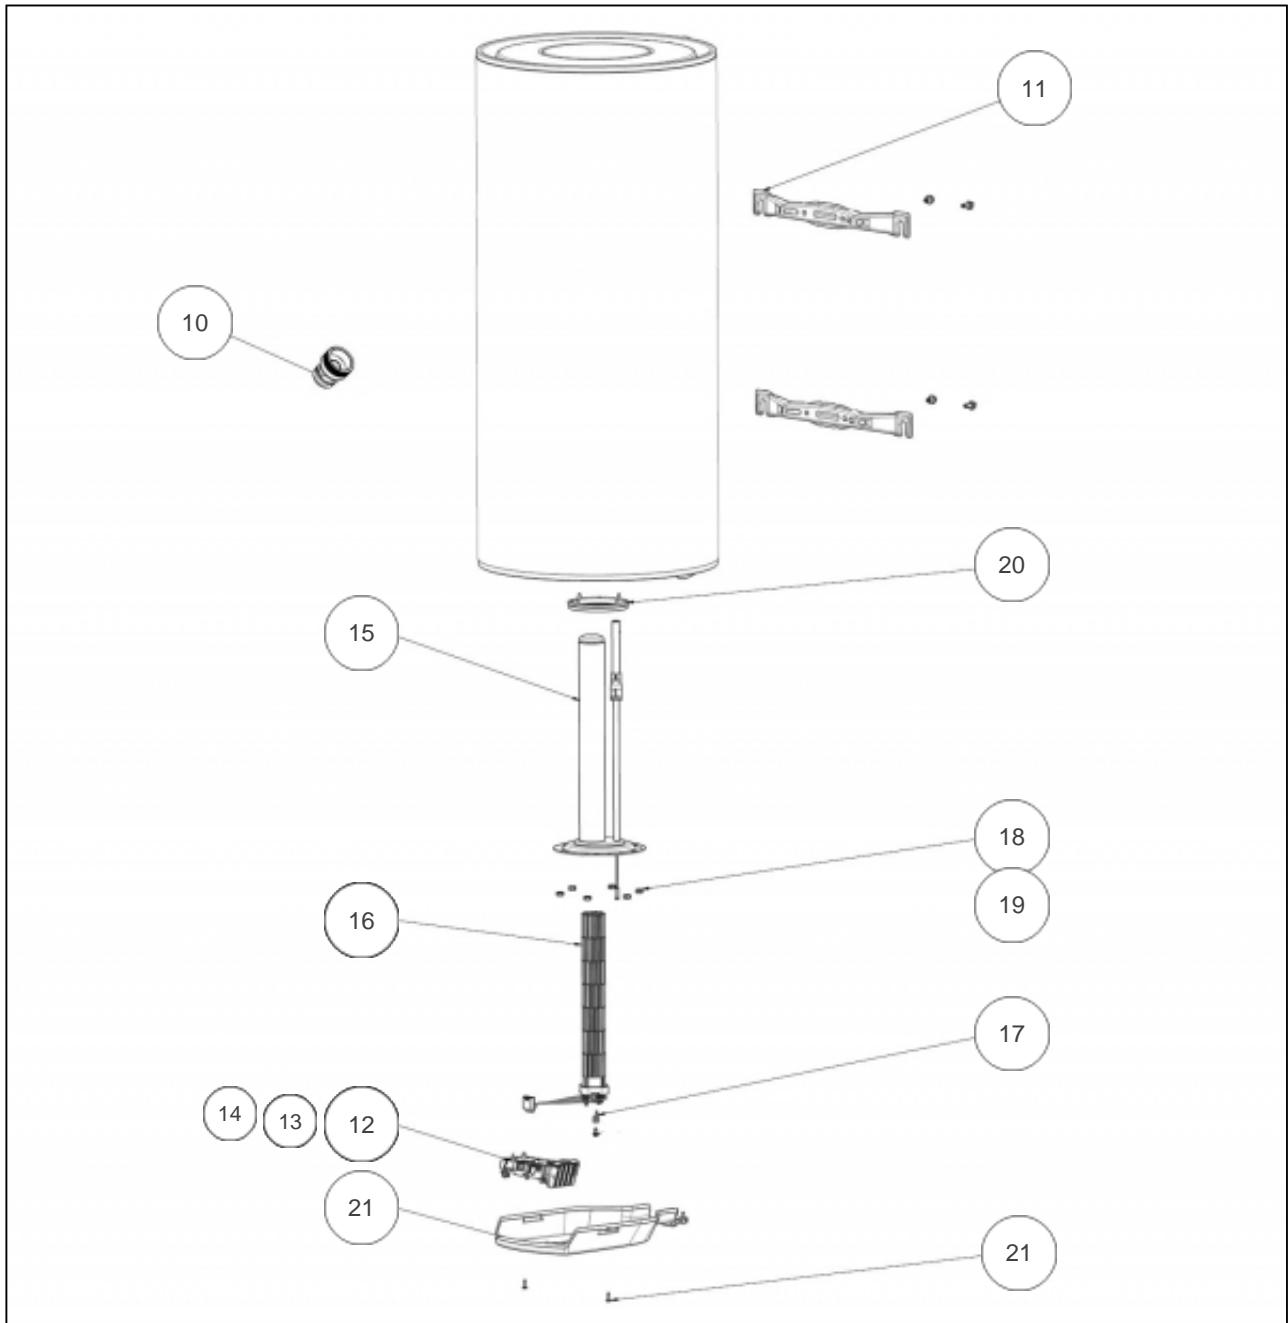

Références

Repère	Libellé	D
10	RACCORD DIELECTRIQUE TOURNANT 20X27	026060
11	ETRIER D'ACCROCHAGE	022308
12	THERMOSTAT ELECTRO KITABLE 230V	029992
13	CARTE DE PUISSANCE MONOPHASEE (VERTE)	099110
14	CARTE DE PUISSANCE TRI 400V (ROUGE)	070210
15	CORPS DE CHAUFFE ACI HYBR. D.195 + JOINT	030141
16	RESISTANCE STEATITE 2400W + CONNECTEUR	060479
17	PATTE FIL UNIVERSELLE 2021	026513
18	ECROU HM8 X1	026064
19	VIS ANTI-ROTATION HM8 X1	026063
20	JOINT A LEVRE D.112MM	040158
21	CAPOT VM + VOYANT GOUTTE 2021	022969