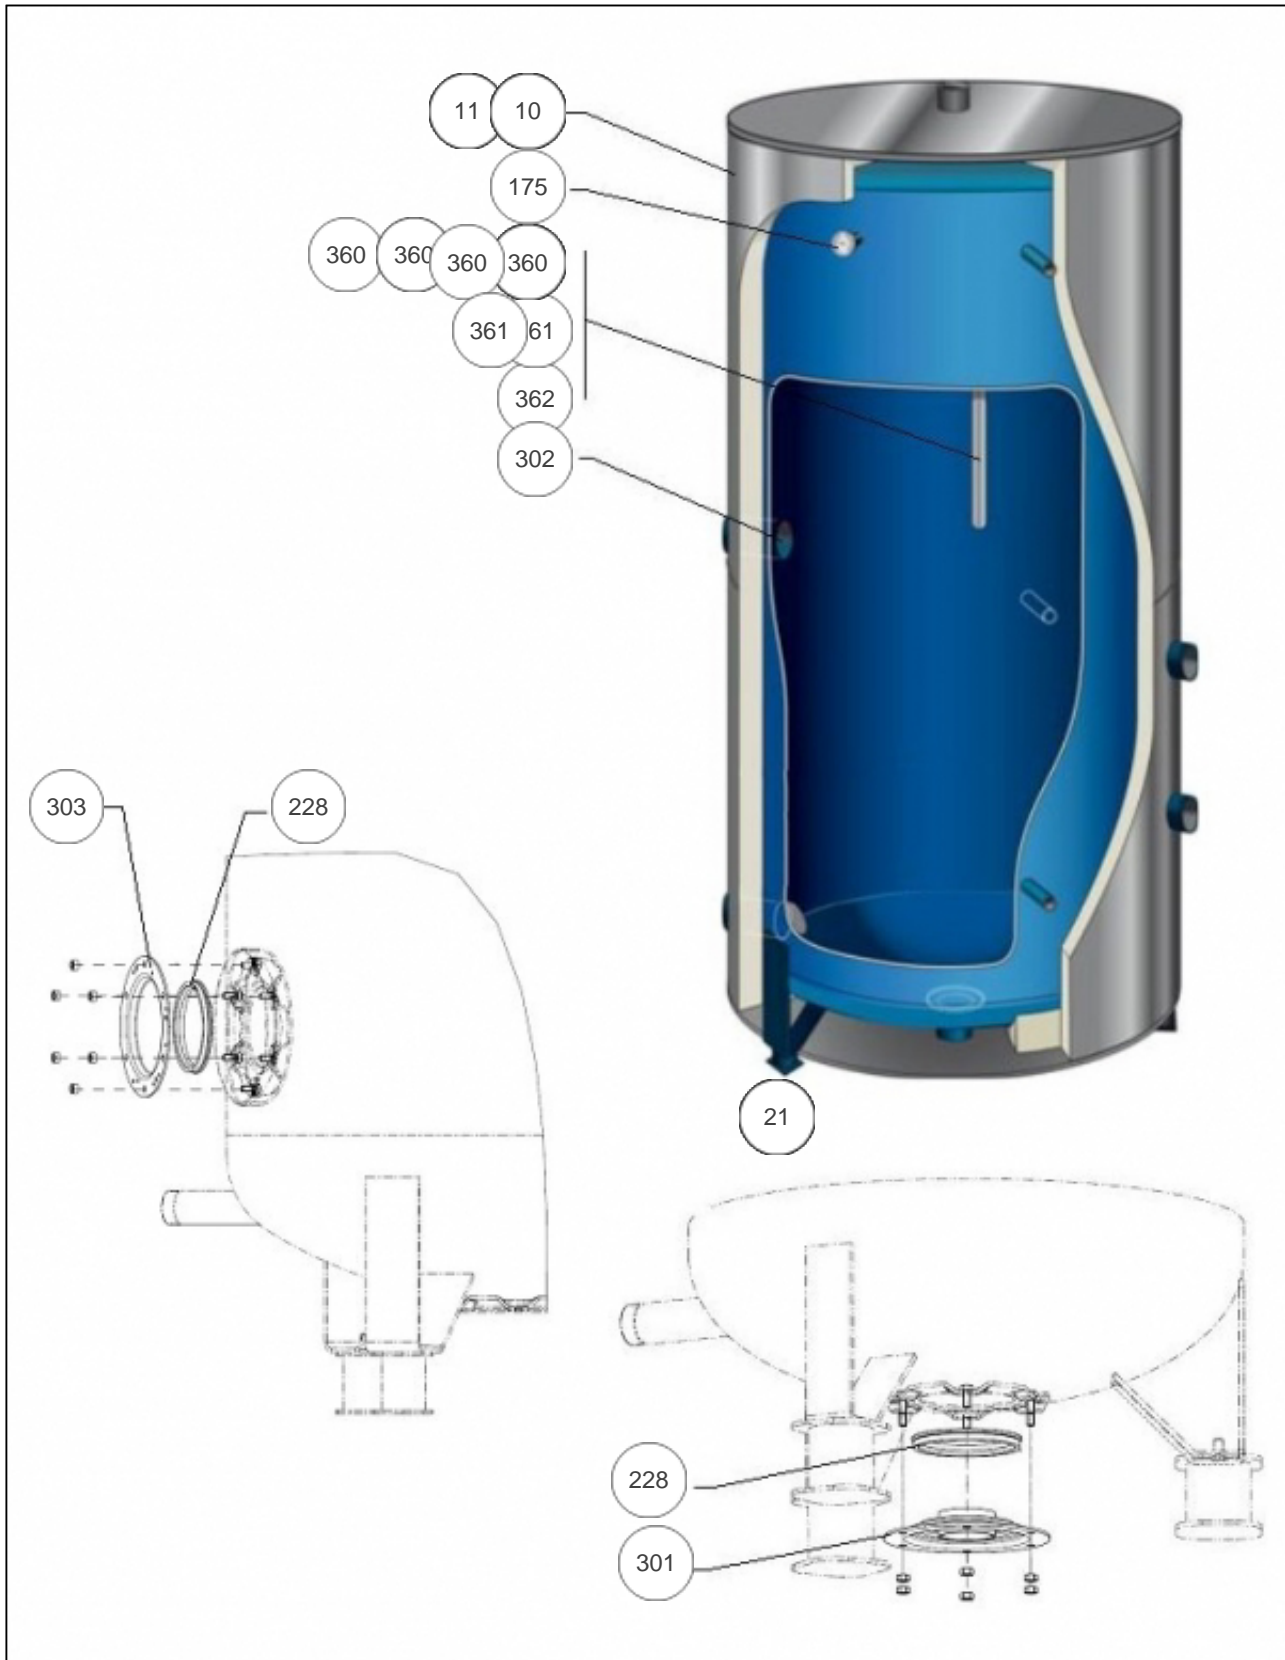

THERMOR ECS Collectif

Produits

Référence	Nom	Lettre
140021	BALL. STOCK. 1500L SM1	G

Paramètres

Référence	Capacité/Largeur	Lettre
140021	1500R	G

Références

Repère	Libellé	G
10	JAQUETTE SM1 EMAIL BR 1500L R <i>Avant / before 17.06</i>	551459
11	JAQUETTE SM1 BR CORHYDRO 1500L R+CE BLIN <i>Depuis / since 17.02</i>	552057
21	REHAUSSES (PIEDS) 1000-1500	551242
175	THERMOMETRE BALLONS 500L A 3000L TB	551240
228	JOINT A LEVRE D.112MM	040158
301	BRIDE FERMETURE SOUS BALLON + JOINT	551239
302	DOIGT DE GANT LG100 VARMEGA/BALLONS	551243
303	BRIDE LATERALE PLEINE AVEC JOINT	551238
360	ANODE DROITE (X1) CORHYDRO/LCT 750L	555191
360	ANODE DROITE (X1) BSE 1500L ET 1500L TB	551256
361	ANODE CHAPELET D33X6 V2019	555216
361	ANODE CHAPELET (X1) D33X6	551045
362	ANODE CHAPELET (X1) D33X9	551046