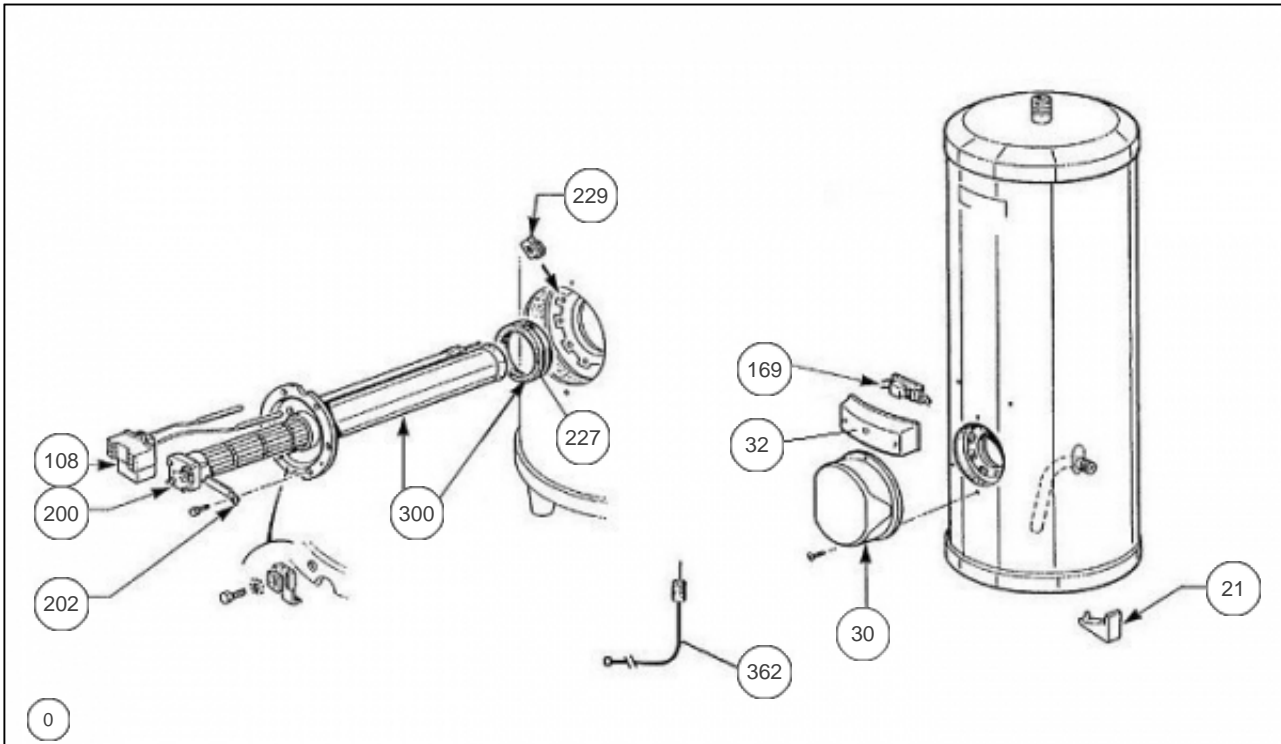

### Paramètres

Référence	Puissance(W)	Tension (V)	Capacité/Largeur	Couleur	Lettre
45822015	2400	230/400	200		B

1419

---

## Références

Repère	Libellé	B
0	RACCORD DIELECTRIQUE 3/4 PLASTIQUE	026051
21	PIED PLASTIQUE (NOIR)	026065
30	CAPOT ROND	022270
32	CAPOT BLANC ACI (FORME BANANE)	022364
108	THERMOSTAT 2 BULBES 230/400V + PATTE	029477
169	PLATINE ELECTRONIQUE ACI TC	040239
200	RESISTANCE STEATITE 2200W TC	099022
202	PATTE FIXATION RESISTANCE	026049
227	JOINT A LEVRE D.82MM	040155
229	ECROU CAGE	026020
300	CORPS DE CHAUFFE ACI D.172 + JOINT	040234
362	ANODE ACI + BOUCHON	040374