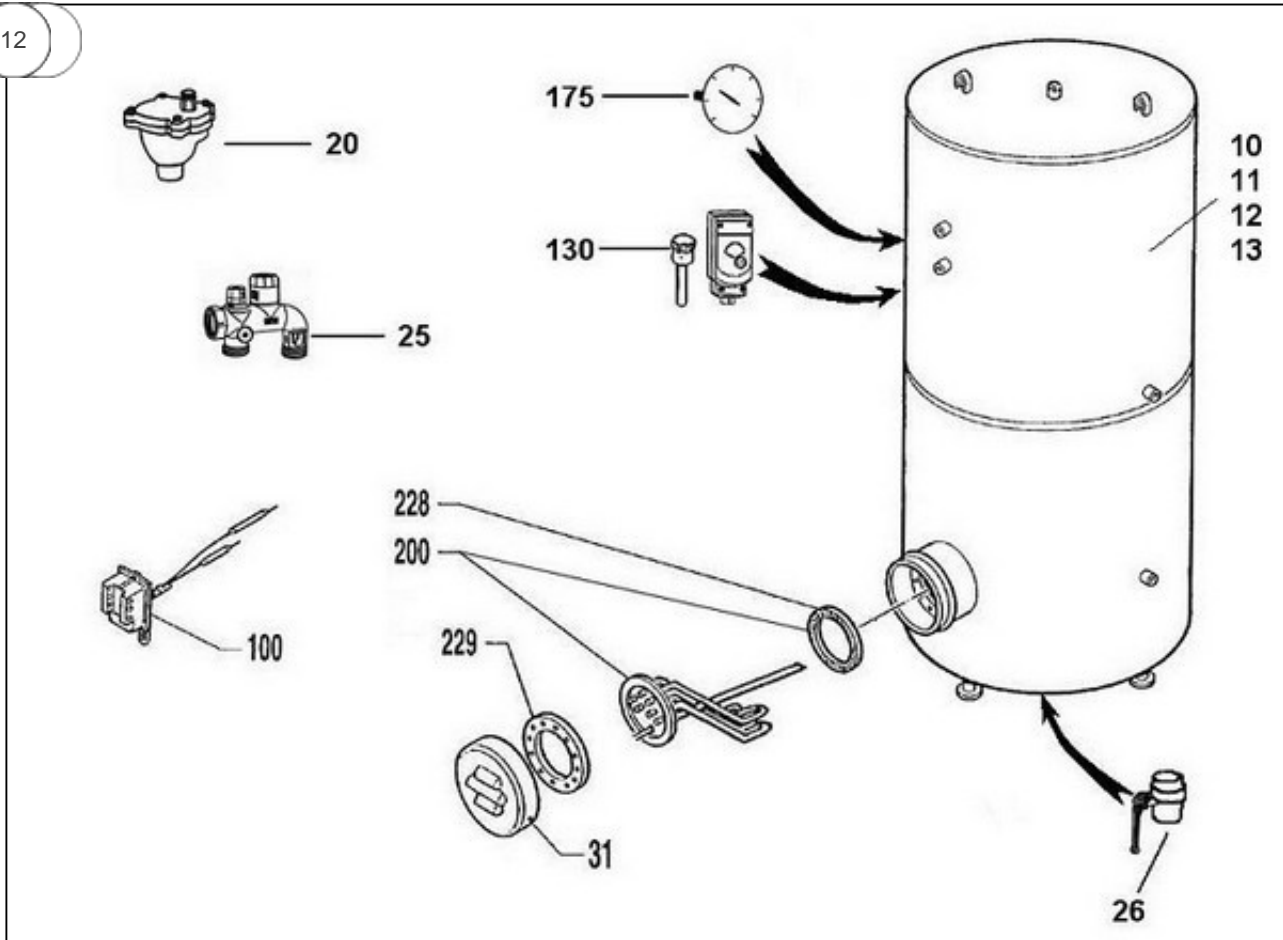

Thermor ECS Collectif

Produits

Référence	Nom	Lettre
123760	CE 1000L BL 24KW ACC SM0 G5ANS	C

Nota: concernant les puissances supérieures à 5 KW, le thermostat devra commander un relais de puissance.

Paramètres

Référence	Puissance(W)	Tension (V)	Capacité/Largeur	Couleur	Lettre
123760	24 K	230/400	1000		C

12005

12

Références

Repère	Libellé	C
0	JOINT TROU D'HOMME BALLON DIA.440	070914
1	BORNIER ELECTRIQUE / 500 A 3000L	021092
2	ENSEMBLE FILERIE / RESISTANCE BLINDEE	021091
10	JAQUETTE SOUPLE M1 1000L (NON PERCEE)	024009
	<i>->05.01</i>	
11	JAQUETTE SOUPLE M1 CE 1000L (PERCEE)	024039
	<i>05.01-></i>	
12	JAQUETTE SOUPLE MO 1000L (NON PERCEE)	024018
	<i>->05.01</i>	
13	JAQUETTE SOUPLE MO CE 1000L (PERCEE)	024025
	<i>05.01-></i>	
20	PURGEUR 26X34	029042
25	KIT COMPLET DOUBLE GROUPES 33X42	029028
26	VANNE 50/60	029043
31	CAPOT+COLLERETTE D.230	022293
100	THERMOSTAT BTS BIP 270MM	070208
130	LIMITEUR ELECTRIQUE DE SECURITE	070177
175	THERMOMETRE CE INDUSTRIEL	070179
200	ELEMENT BLINDE 24KW + JOINT (BRIDE D.170	060367
	<i>-> H121708</i>	
200	ELEMENT BLINDE 24000W 3X230V D186 COUDE	073002
	<i>H121708 -></i>	
228	JOINT BRIDE D170	040291
	<i>-> H121708</i>	
228	JOINT EPDM 220X146X4 AVEC TROUS	030040
	<i>H121707 -></i>	
229	COURONNE DIAM. EXT. 228MM	040315
	<i>H121707 -></i>	
229	COURONNE DIAM. EXT. 170MM	040317
	<i>-> H121708</i>	