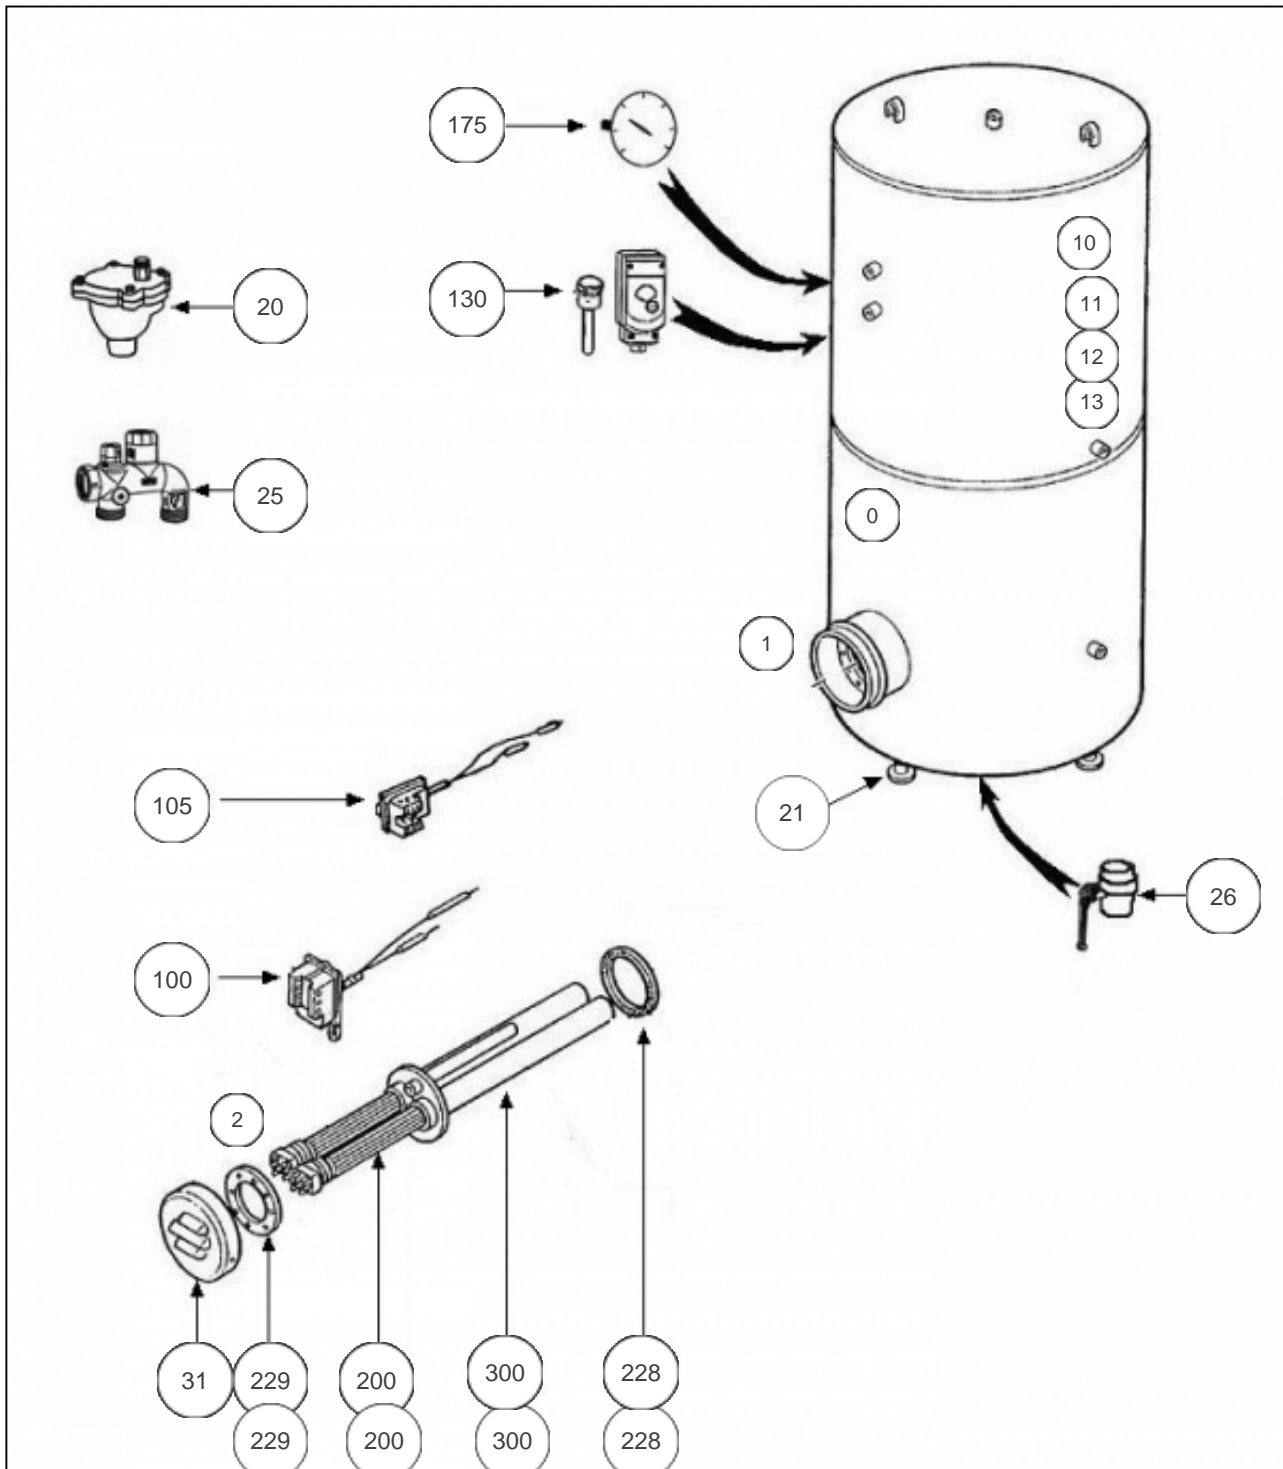

THERMOR ECS Collectif

Produits

Référence	Nom	Lettre
144266	CE 2000L STEAT 18KW NORMALE TM0 G5ANS	E

Nota: concernant les puissances supérieures à 5 KW, le thermostat devra commander un relais de puissance.

Paramètres

Référence	Puissance(W)	Tension (V)	Capacité/Largeur	Couleur	Lettre
144266	18 K	230/400	2000		E

12002

Références

Repère	Libellé	E
0	JOINT TROU D'HOMME BALLON DIA.440 <i>(NON REPRESENTE)</i>	070914
1	BORNIER ELECTRIQUE / 500 A 3000L <i>(NON REPRESENTE)</i>	021092
2	ENSEMBLE FILERIE / RESISTANCE STEATITE <i>(NON REPRESENTE)</i>	021090
10	JAQUETTE SOUPLE M1 2000L (NON PERCEE) <i>->05.01</i>	024011
11	JAQUETTE SOUPLE M1 CE 2000L (PERCEE) <i>05.01-></i>	024041
12	JAQUETTE SOUPLE MO 2000L (NON PERCEE) <i>->05.01</i>	024020
13	JAQUETTE SOUPLE MO CE 2000L (PERCEE) <i>05.01-></i>	024027
20	PURGEUR 26X34	029042
21	PIEDS REGLABLES (X4)	026111
25	KIT COMPLET DOUBLE GROUPES 33X42	029028
26	VANNE 50/60	029043
31	CAPOT+COLLERETTE D.410	022294
105	THERMOSTAT BTS BIP. 270MM	070207
130	LIMITEUR ELECTRIQUE DE SECURITE	070177
175	THERMOMETRE CE INDUSTRIEL	070179
200	ELEMENT STEATITE 6 KW	073783
228	JOINT PLAT 204X238X3 BRIDE D288	073741
229	COURONNE DIAM. EXT. 290 MM	040289
300	CORPS DE CHAUFFE 3T1010 3X6000W + JOINT	040277