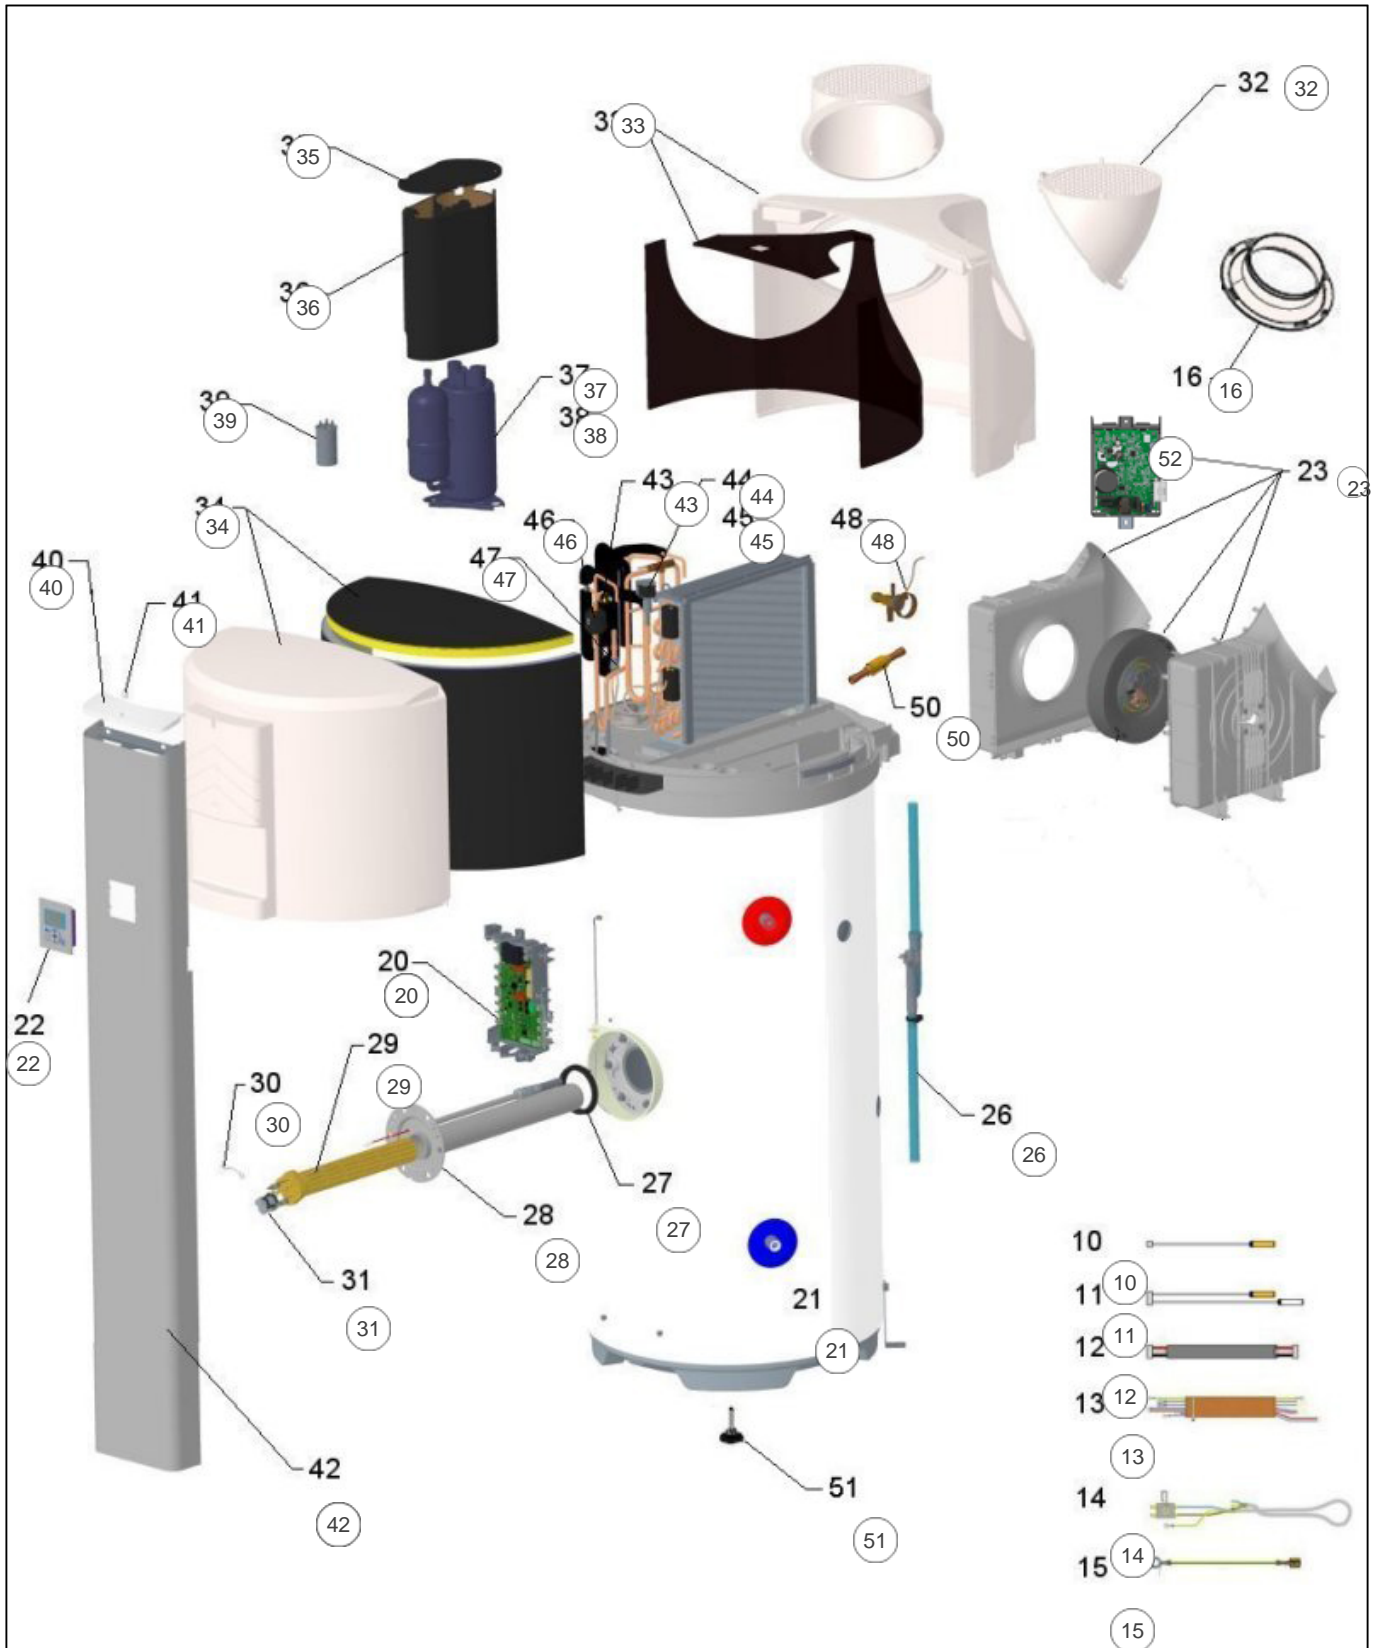

Thermor

Produits

Référence	Nom	Lettre
286038	AEROMAX 5 VS 200L	A

Attention : En cas de problème de ventilation, il est impératif de contacter notre service pour assurer le diagnostic

Paramètres

Référence	Capacité/Largeur	Puissance(W)	Tension (V)	Lettre
286038	200	1800	230	A

Références

Repère	Libellé	A
10	SONDE DOIGT DE GANT	026254
11	FAISCEAU 3 SONDAS (AMBIANT, EVAPORATEUR)	026350
12	FAISCEAU LIAISON CARTE / BOITIER DIGIT	026335
13	FILERIE ACI	026251
14	FILERIE APPOINT ELECTRIQUE	026349
15	FIL TERRE COLONNE CET.MUR.	026342
16	RACCORD POUR GAINÉ (X1)	022671
20	CARTE DE REGULATION PROG CV4 200L TH	029762
21	RACCORD DIELECTRIQUE TOURNANT 20X27	026060
22	BOITIER DE COMMANDE DIGITAL CV4	029761
23	KIT VENTILATEUR V4 NIDEC + CARTE	030343
26	TUYAU EVAC CONDENSATS + SIPHON	022670
27	JOINT A LEVRE D.82MM	099060
28	CORPS DE CHAUFFE + JOINT ACI HYB.	030147
	<i>Si remplacement du corps de chauffe, prévoir la sécurité méca 030264 / If you replace the heating body, also change the safety thermostat 030264</i>	
29	RESISTANCE STEATITE 1800W 230V	060178
30	PATTE FIXATION STEATITE BRIDE PLATE	026206
31	SECURITE MECA 90DEG SBLC0049 + BARRETTES	030264
32	BOUCHE CV4 BLANC	022839
33	ENS. 1/2 VIROLE ARRIERE	022836
34	ENS. 1/2 VIROLE AVANT	022835
35	COUVERCLE POUR JAQUETTE COMPRESSEUR	022850
36	JAQUETTE COMPRESSEUR SANS COUVERCLE	022849
37	COMPRESSEUR HIGHLHY - WHP01900BUV-H8JU	029781
38	FAISCEAU ELECTRIQUE COMPRESSEUR	026355
39	CONDENSATEUR 15MF COMPRESSEUR	026263
40	CAPOT DE FERMETURE SUP. COLONNE	022837
41	CACHE VIS POUR COLONNE	022838
42	COLONNE CV4 200L TH	022842
43	PRESSOSTAT BRASE	029359
44	VANNE GAZ CHAUD (VPV 303 DQ1)	029782
45	FAISCEAU ELECTRIQUE VANNE GAZ CHAUD	026356
46	FILTRE DESHYDRATEUR 1/4 (023Z8253)	029785
47	VALVE SCHRADER 922AX4 1/4	029685
48	DETENDEUR TDEN (068N2923)	029783

Références

Repère	Libellé	A
50	CLAPET ANTI RETOUR SW M/25X4 (020-1010)	029784
51	PIED + ECROU (X1)	033247
52	CARTE ELECTRONIQUE NIDEC	030522