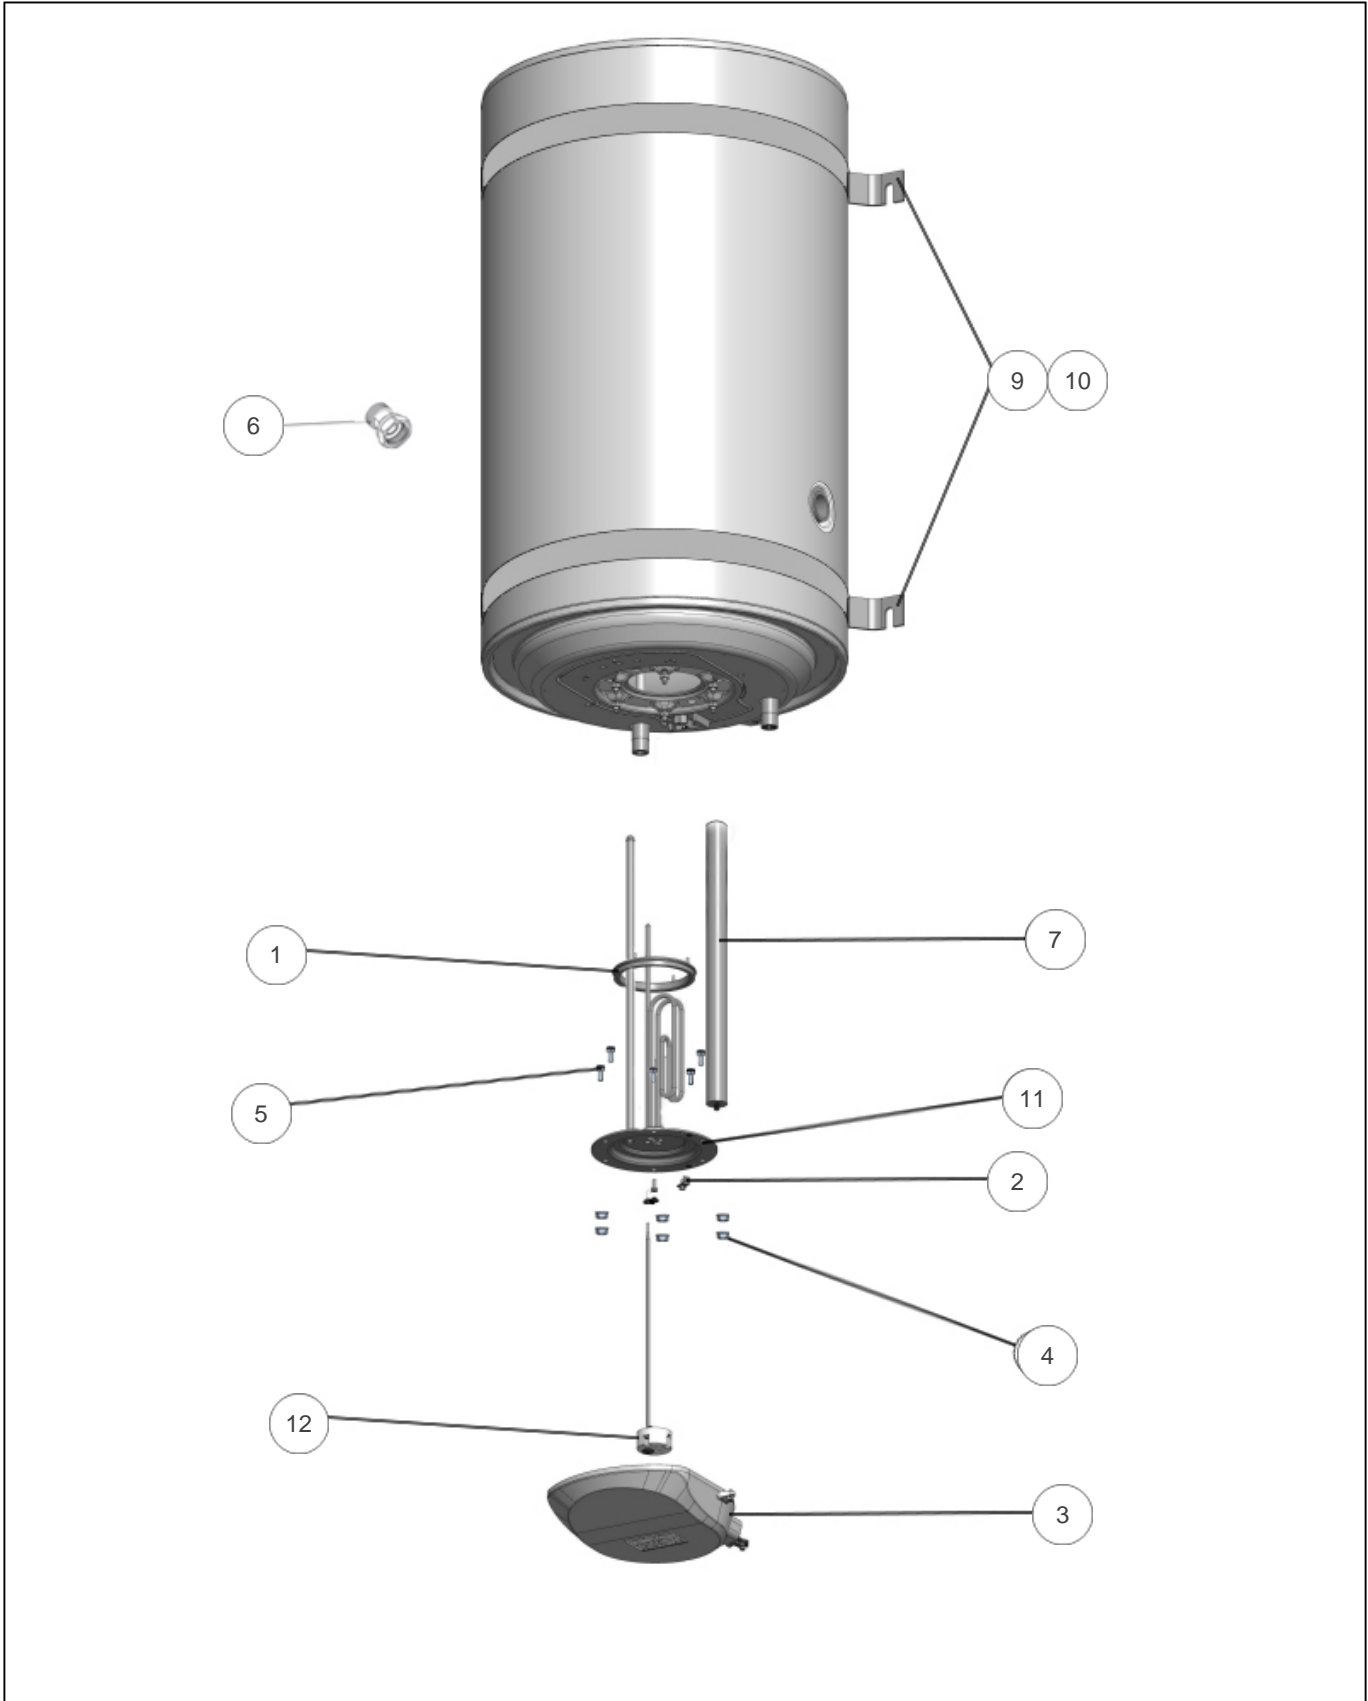

Thermor

Produits

Référence	Nom	Lettre
874435	TH PECS MP MIXTE 200L 2200M	

Références

Repère	Libellé	
1	JOINT A LEVRE D.112MM	040158
2	PRISE TAPITE VIS DE TERRE	023316
3	CAPOT VM HZ 2021	022968
4	ECROU HM8 X1	026064
5	VIS ANTI ROTATION	038238
6	RACCORD DIELECTRIQUE TOURNANT 20X27	026060
7	ANODE D33 L500	040842
9	KIT CEINTURES ET ETRIERS HZ D570MM	022532
10	ENS. VISSERIE ETRIER HZ BLINDE	026110
11	ENS. EL.BLINDE 2200W 230V + JT + ANODE	060497
12	THERMOSTAT EMBROCHABLE L350 MOL. VERTE	029577