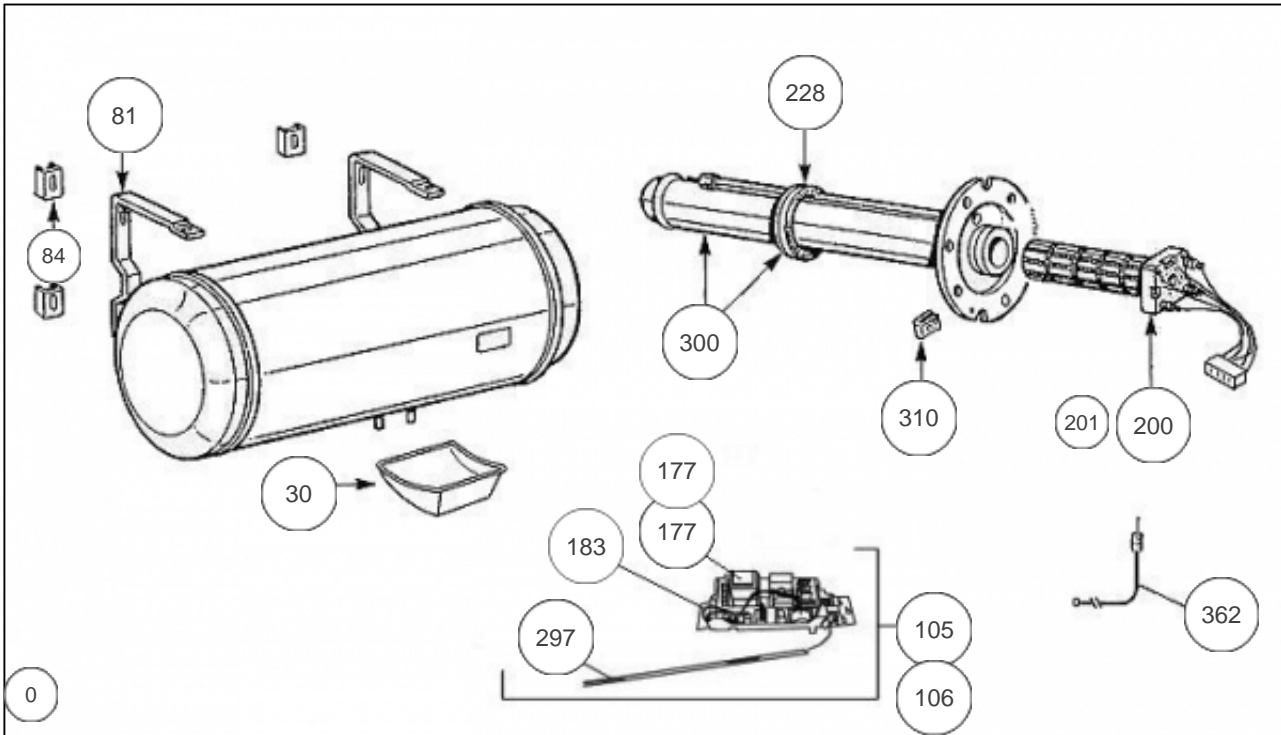

Thermor

Produits

Référence	Nom	Lettre
263023	CE STEATITE ACI+ HM MONO 100L	A

Paramètres

Référence	Puissance(W)	Tension (V)	Capacité/Largeur	Couleur	Lettre
263023	1800	230	100		A

1531

Références

Repère	Libellé	A
0	RACCORD DIELECTRIQUE TOURNANT 20X27	026060
30	CAPOT BLANC VS / HM TEC	022354
81	ETRIER HZ PEINT	022225
84	PATTE DE MAINTIEN ETRIER MURAL	022226
105	THERMOSTAT ELECTRO KITABLE ACI+ 230V	070225
106	THERMOSTAT ELECTRONIQUE ACI+ 400V	070226
177	CARTE DE PUISSANCE TRI 400V (ROUGE)	070210
177	CARTE DE PUISSANCE MONOPHASEE (VERTE)	099110
183	CARTE DE REGULATION MONO + BATTERIE	099111
200	RESISTANCE STEATITE 1800W + CONNECTEUR	060477
201	PATTE FIXATION STEATITE BRIDE PLATE	026075
228	JOINT A LEVRE D.82MM	040155
297	SONDE DE TEMPERATURE TEC1	029345
300	CORPS DE CHAUFFE ACI D.172 + JOINT	040234
310	ECROU CAGE	026020
362	ANODE ACI + BOUCHON	040374