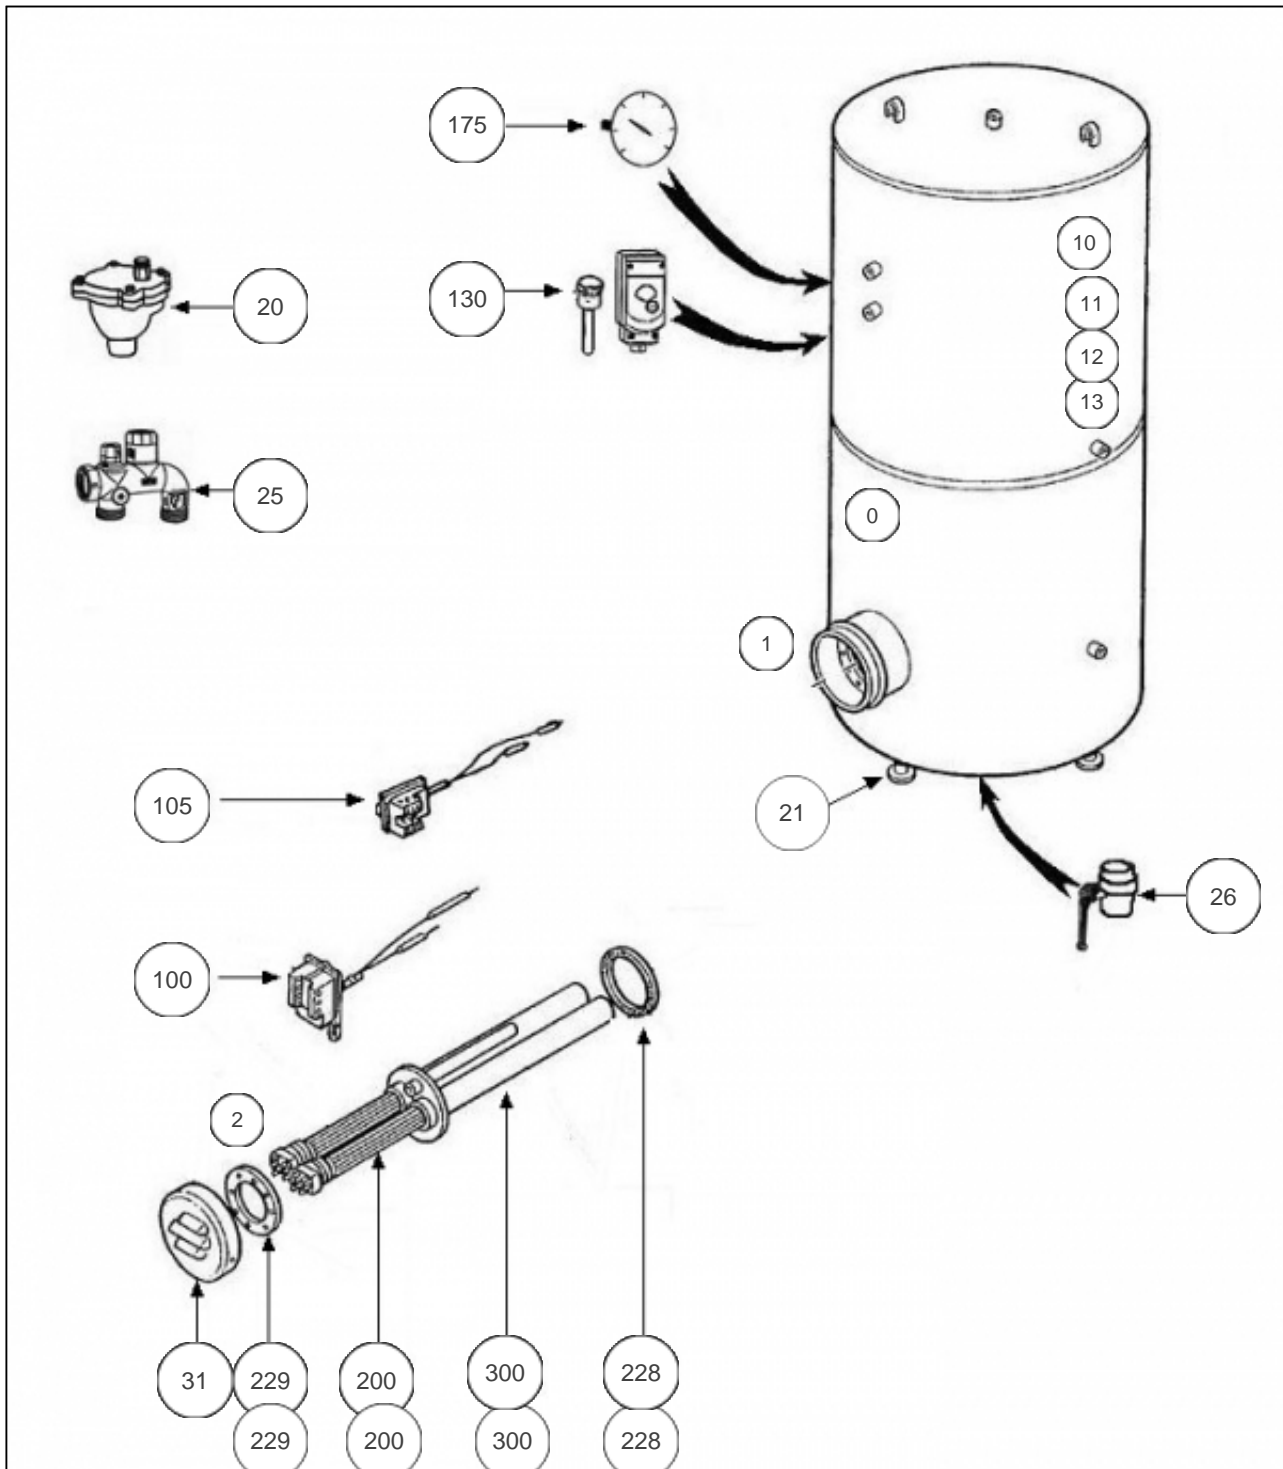

### Paramètres

Référence	Capacité/Largeur	Puissance(W)	Tension (V)	Lettre
162493	3000	24 K	230/400	I

12002

## Références

Repère	Libellé	I
0	JOINT TROU D'HOMME BALLON DIA.440 (NON REPRESENTE)	070914
1	BORNIER ELECTRIQUE / 500 A 3000L (NON REPRESENTE)	021092
2	ENSEMBLE FILERIE / RESISTANCE STEATITE (NON REPRESENTE)	021090
11	JAQUETTE SOUPLE M1 CE 3000L (PERCEE)	024043
13	JAQUETTE SOUPLE MO CE 3000L (PERCEE)	024029
20	PURGEUR 26X34	029042
21	PIEDS REGLABLES (X4)	026111
25	KIT COMPLET DOUBLE GROUPES 33X42	029028
26	VANNE 50/60	029043
31	CAPOT+COLLERETTE D.410	022294
105	THERMOSTAT BTS BIP. 270MM	070207
130	LIMITEUR ELECTRIQUE DE SECURITE	070177
175	THERMOMETRE CE INDUSTRIEL	070179
200	ELEMENT STEATITE 6 KW	073783
228	JOINT PLAT 204X238X3 BRIDE D288	073741
229	COURONNE DIAM. EXT. 290 MM	040289
300	CORPS DE CHAUFFE 4T1010 4X6000W + JOINT	040280