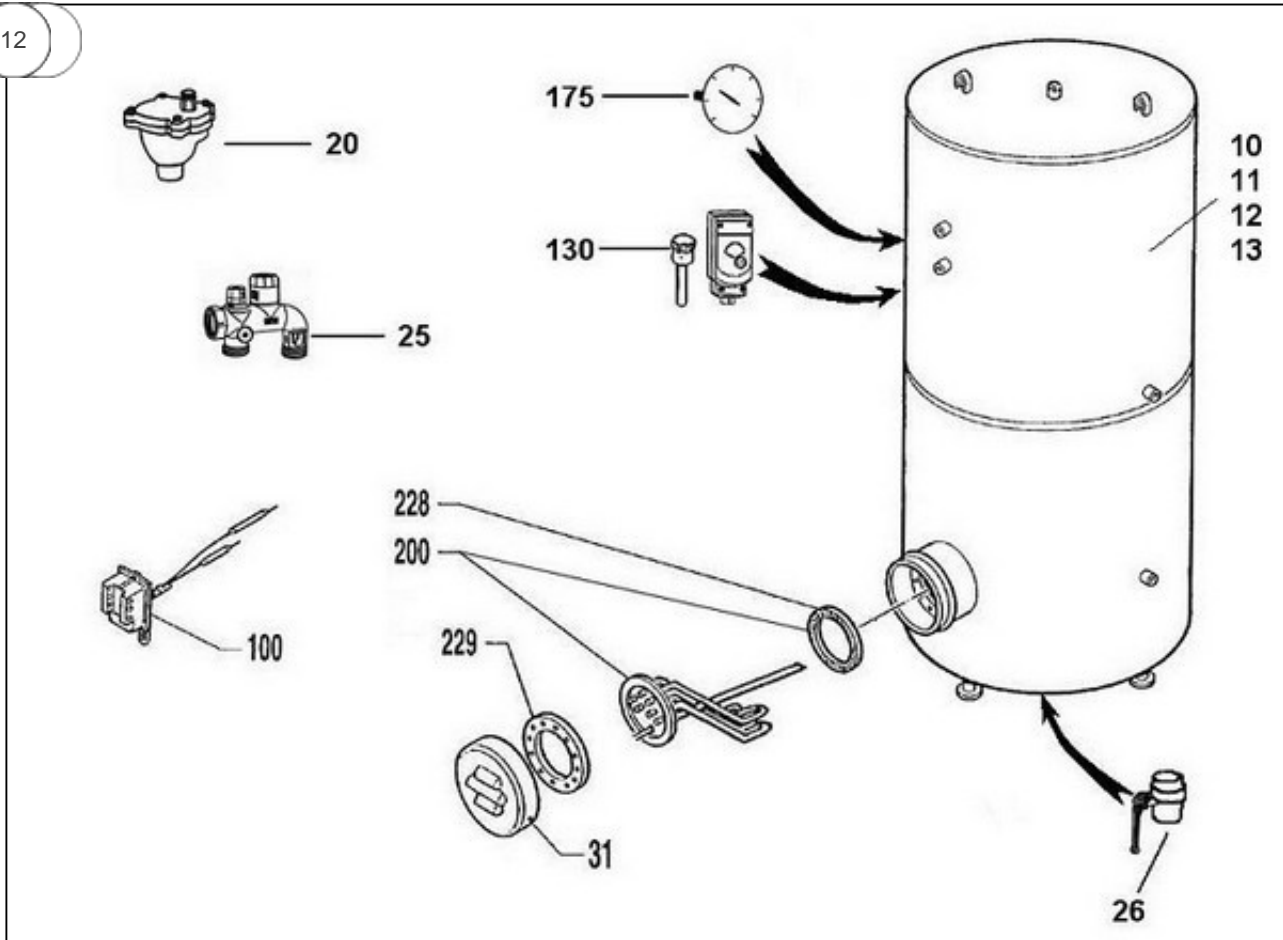

Thermor ECS Collectif

Produits

Référence	Nom	Lettre
110839	CE 1500L BL 24KW ACC TM0 G5ANS	D

Nota: concernant les puissances supérieures à 5 KW, le thermostat devra commander un relais de puissance.

Paramètres

Référence	Puissance(W)	Tension (V)	Capacité/Largeur	Couleur	Lettre
110839	24 K	230/400	1500		D

12005

12

Références

Repère	Libellé	D
0	JOINT TROU D'HOMME BALLON DIA.440	070914
1	BORNIER ELECTRIQUE / 500 A 3000L	021092
2	ENSEMBLE FILERIE / RESISTANCE BLINDEE	021091
10	JAQUETTE SOUPLE M1 1500L (NON PERCEE)	024010
	<i>->05.01</i>	
11	JAQUETTE SOUPLE M1 CE 1500L (PERCEE)	024040
	<i>05.01-></i>	
12	JAQUETTE SOUPLE MO 1500L (NON PERCEE)	024019
	<i>->05.01</i>	
13	JAQUETTE SOUPLE MO CE 1500L (PERCEE)	024026
	<i>05.01-></i>	
20	PURGEUR 26X34	029042
25	KIT COMPLET DOUBLE GROUPES 33X42	029028
26	VANNE 50/60	029043
31	CAPOT+COLLERETTE D.230	022293
100	THERMOSTAT BTS BIP 270MM	070208
130	LIMITEUR ELECTRIQUE DE SECURITE	070177
175	THERMOMETRE CE INDUSTRIEL	070179
200	ELEMENT BLINDE 24KW + JOINT (BRIDE D.170	060367
	<i>-> H121708</i>	
200	ELEMENT BLINDE 24000W 3X230V D186 COUDE	073002
	<i>H121708 -></i>	
228	JOINT BRIDE D170	040291
	<i>-> H121708</i>	
228	JOINT EPDM 220X146X4 AVEC TROUS	030040
	<i>H121707 -></i>	
229	COURONNE DIAM. EXT. 228MM	040315
	<i>H121707 -></i>	
229	COURONNE DIAM. EXT. 170MM	040317
	<i>-> H121708</i>	