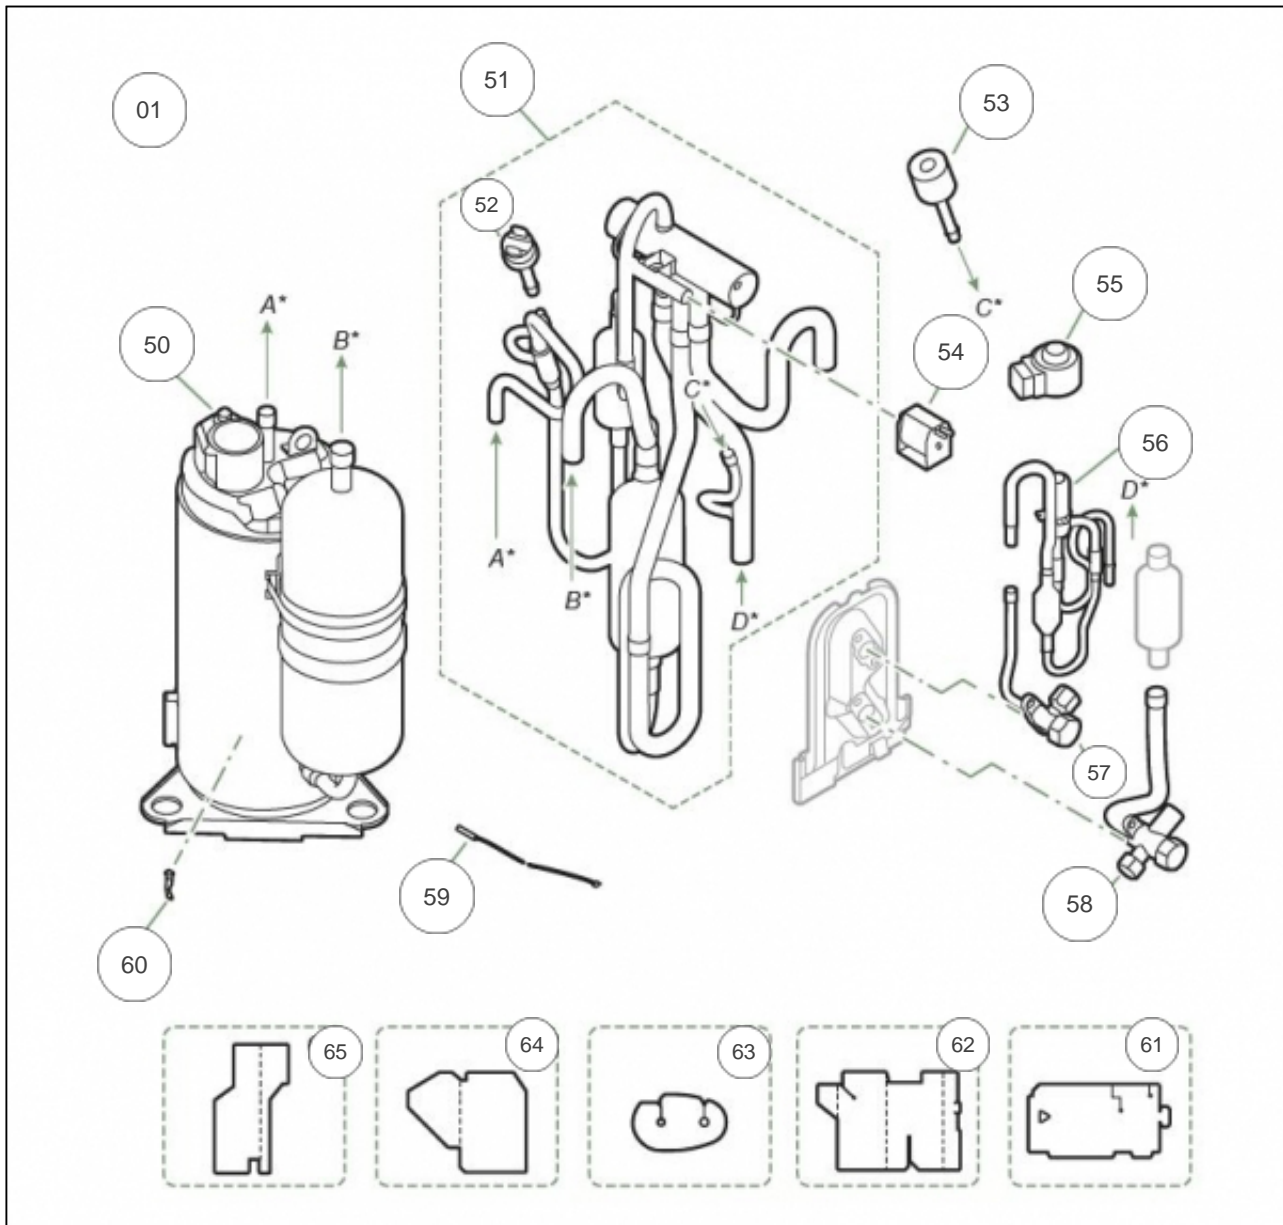

Thermor

Produits

Référence	Nom	Lettre
200228	UE AEROLIA 8	

Code UE SAV : 520375

HABILLAGE

Références

Repère	Libellé	
1	TOIT	169339
2	BORNIER DE RACCORDEMENT	169307
3	CARTE REGULATION UE 8KW R32	169392
4	RADIATEUR	169341
5	SONDE	169342
6	SONDE EXTERIEURE	169311
7	SONDE ECHANGEUR	169312
8	COUVERCLE	169343
9	COTE DROIT	169344
11	FACADE	169345
13	GRILLE DE PROTECTION	169316
14	HELICE	169317
15	MOTEUR	169318
16	SUPPORT MOTEUR	169346
17	ECHANGEUR DE CHALEUR	169347
18	FACE ARRIERE	169348

COMPRESSEUR

Références

Repère	Libellé	
01	SERVICE MONITORING TOOL UTY-ASSX	169270
50	COMPRESSEUR	169322
51	VANNE DIRECTIONNELLE	169323
52	PRESSOSTAT	169325
53	CAPTEUR DE PRESSION	169324
54	BOBINE VANNE DIRECTIONNELLE	169326
55	BOBINE DETENDEUR	169327
56	ENSEMBLE DETENDEUR	169328
57	RACCORD FRIGORIFIQUE LIQUIDE	169329
58	RACCORD FRIGORIFIQUE GAZ	169330
59	SONDE COMPRESSEUR	169331
60	SUPPORT DE SONDE	169332
61	ISOLANT	169333
62	ISOLANT	169349
63	ISOLANT	169336
64	ISOLANT	169337
65	ISOLANT	169338