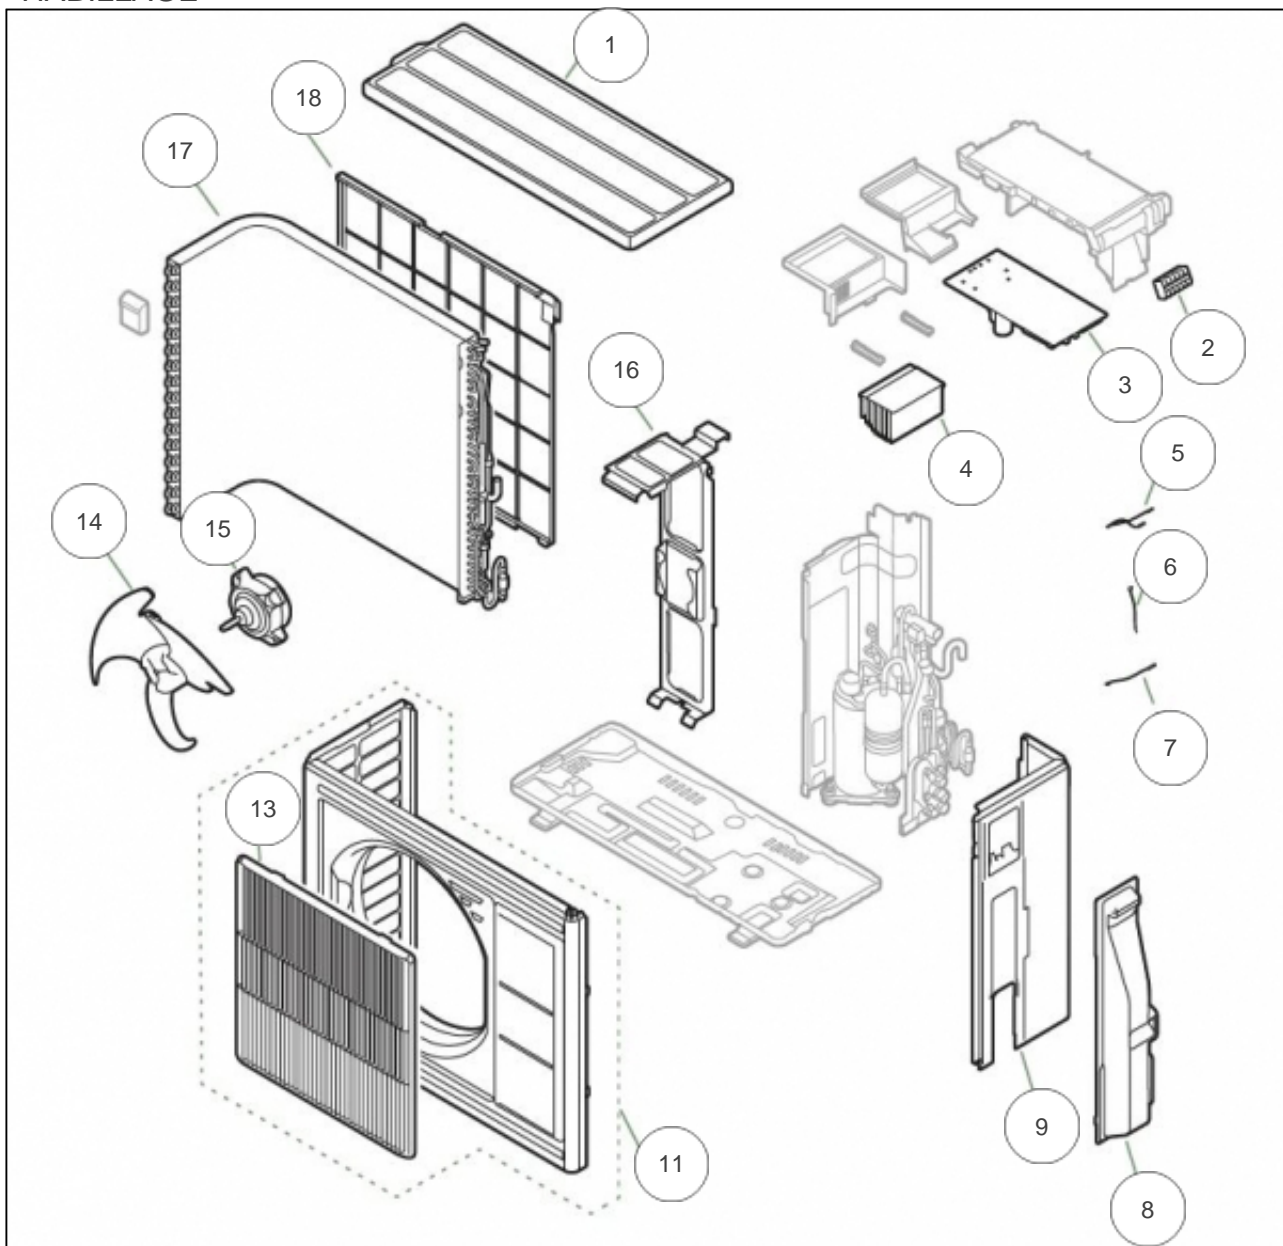

Thermor

Produits

Référence	Nom	Lettre
200228	UE AEROLIA 8	

Code UE SAV : 520375

HABILLAGE

Références

Repère	Libellé	
1	TOIT	169339
2	BORNIER DE RACCORDEMENT	169307
3	CARTE REGULATION UE 8KW R32	169392
4	RADIATEUR	169341
5	SONDE	169342
6	SONDE EXTERIEURE	169311
7	SONDE ECHANGEUR	169312
8	COUVERCLE	169343
9	COTE DROIT	169344
11	FACADE	169345
13	GRILLE DE PROTECTION	169316
14	HELICE	169317
15	MOTEUR	169318
16	SUPPORT MOTEUR	169346
17	ECHANGEUR DE CHALEUR	169347
18	FACE ARRIERE	169348

COMPRESSEUR

Références

Repère	Libellé	
01	SERVICE MONITORING TOOL UTY-ASSX	169270
50	COMPRESSEUR	169322
51	VANNE DIRECTIONNELLE	169323
52	PRESSOSTAT	169325
53	CAPTEUR DE PRESSION	169324
54	BOBINE VANNE DIRECTIONNELLE	169326
55	BOBINE DETENDEUR	169327
56	ENSEMBLE DETENDEUR	169328
57	RACCORD FRIGORIFIQUE LIQUIDE	169329
58	RACCORD FRIGORIFIQUE GAZ	169330
59	SONDE COMPRESSEUR	169331
60	SUPPORT DE SONDE	169332
61	ISOLANT	169333
62	ISOLANT	169349
63	ISOLANT	169336
64	ISOLANT	169337
65	ISOLANT	169338