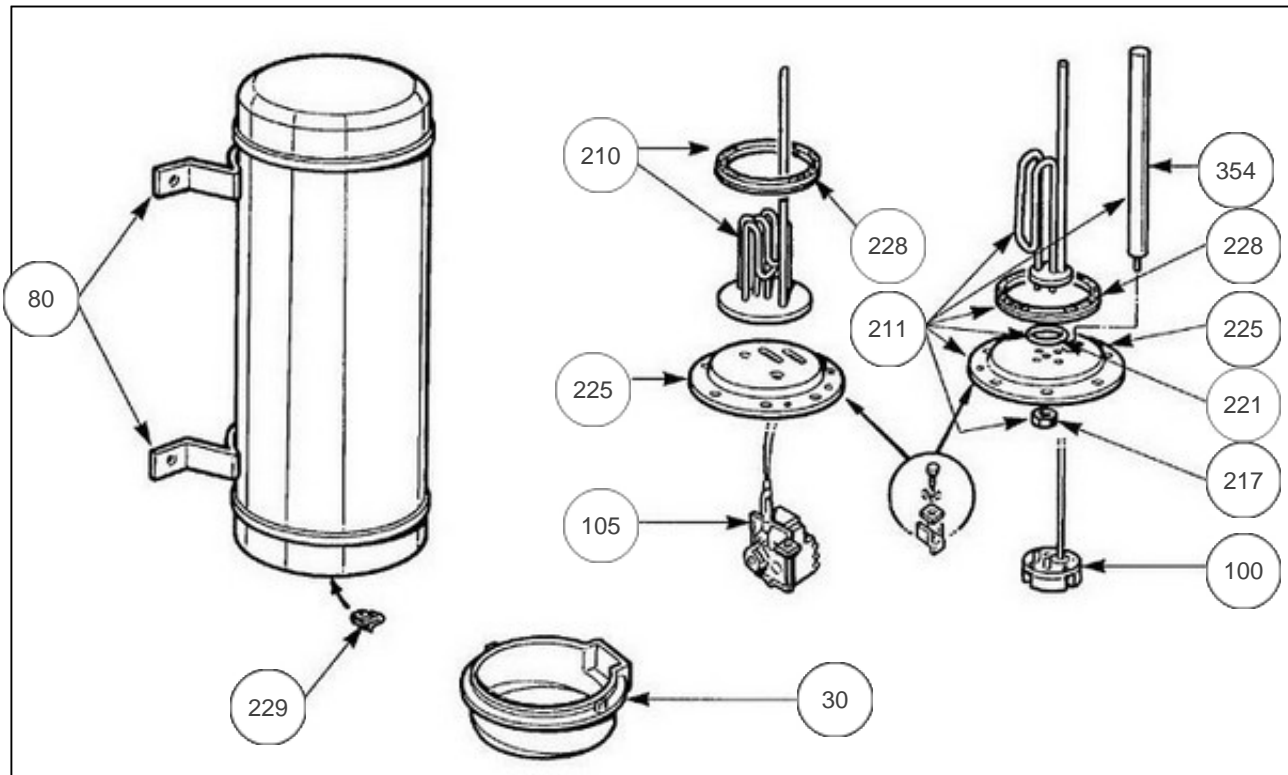

Thermor

Produits

Référence	Nom	Lettre
55812104	CHAUFFE-EAU MURAUX ELEMENT BLINDE CUMULUS GAMME 94	E

Paramètres

Référence	Puissance(W)	Tension (V)	Capacité/Largeur	Couleur	Lettre
55812104	2200	230/400	200		E

1338

Références

Repère	Libellé	E
30	CAPOT 75/200L 85	022219
80	ETRIER	022166
105	THERMOSTAT BTS 20006 L400	070129
210	ELEMENT BLINDE 2200W TC TB390 + JOINT	060143
221	JOINT TORIQUE ELEMENT BLINDE / BRIDE	040146
225	BRIDE DE SERRAGE 6T	060147
228	JOINT A LEVRE D.112MM	040158
229	ECROU CAGE	026020
354	ANODE MAGNESIUM D26 L322	040166