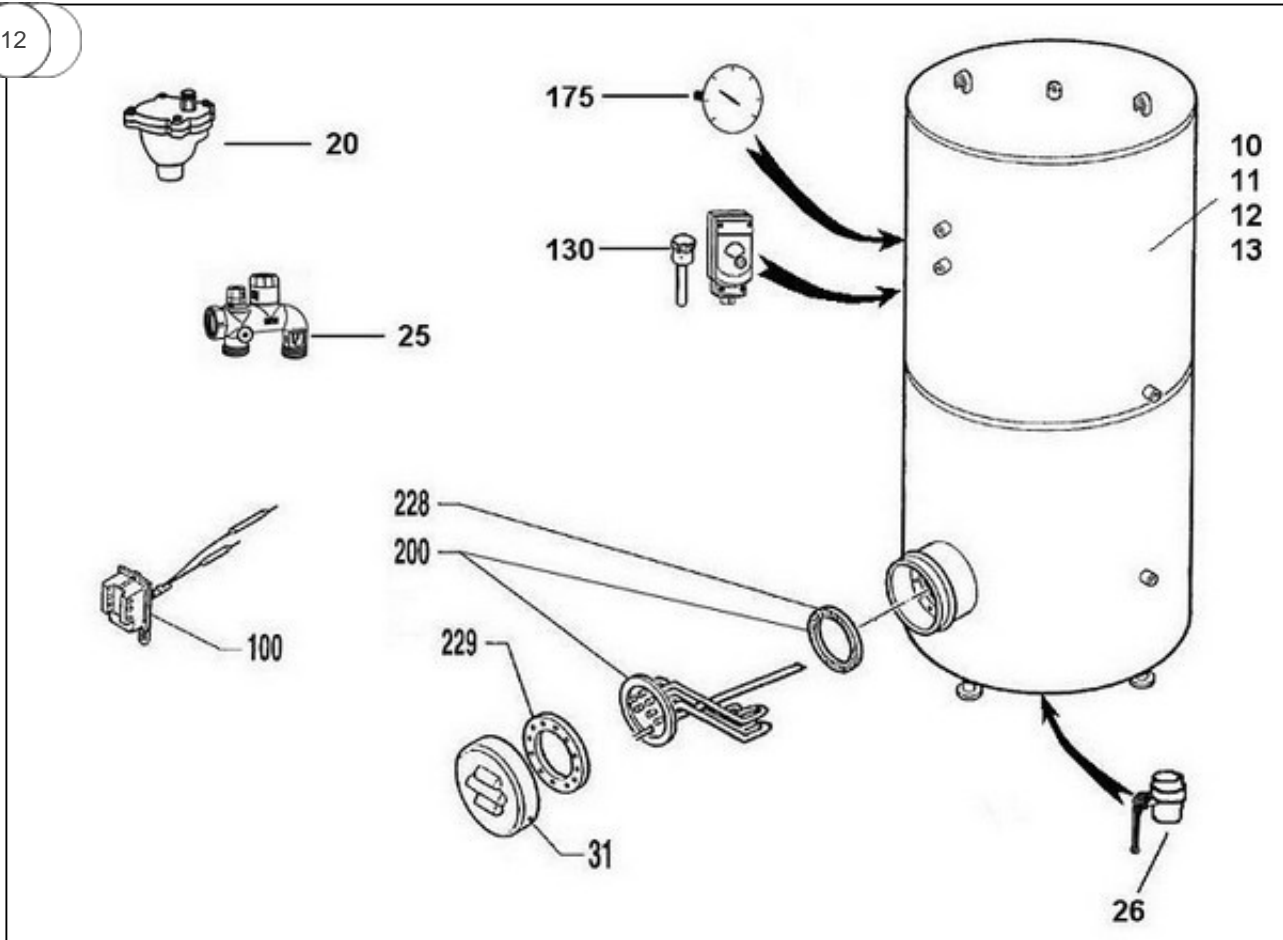

Thermor ECS Collectif

Produits

Référence	Nom	Lettre
178543	CE 1000L BL 24KW ACC SM1 G5ANS	C

Nota: concernant les puissances supérieures à 5 KW, le thermostat devra commander un relais de puissance.

Paramètres

Référence	Puissance(W)	Tension (V)	Capacité/Largeur	Couleur	Lettre
178543	24 K	230/400	1000		C

12005

12

Références

Repère	Libellé	C
0	JOINT TROU D'HOMME BALLON DIA.440	070914
1	BORNIER ELECTRIQUE / 500 A 3000L	021092
2	ENSEMBLE FILERIE / RESISTANCE BLINDEE	021091
10	JAQUETTE SOUPLE M1 1000L (NON PERCEE)	024009
	<i>->05.01</i>	
11	JAQUETTE SOUPLE M1 CE 1000L (PERCEE)	024039
	<i>05.01-></i>	
12	JAQUETTE SOUPLE MO 1000L (NON PERCEE)	024018
	<i>->05.01</i>	
13	JAQUETTE SOUPLE MO CE 1000L (PERCEE)	024025
	<i>05.01-></i>	
20	PURGEUR 26X34	029042
25	KIT COMPLET DOUBLE GROUPES 33X42	029028
26	VANNE 50/60	029043
31	CAPOT+COLLERETTE D.230	022293
100	THERMOSTAT BTS BIP 270MM	070208
130	LIMITEUR ELECTRIQUE DE SECURITE	070177
175	THERMOMETRE CE INDUSTRIEL	070179
200	ELEMENT BLINDE 24KW + JOINT (BRIDE D.170	060367
	<i>-> H121708</i>	
200	ELEMENT BLINDE 24000W 3X230V D186 COUDE	073002
	<i>H121708 -></i>	
228	JOINT BRIDE D170	040291
	<i>-> H121708</i>	
228	JOINT EPDM 220X146X4 AVEC TROUS	030040
	<i>H121707 -></i>	
229	COURONNE DIAM. EXT. 228MM	040315
	<i>H121707 -></i>	
229	COURONNE DIAM. EXT. 170MM	040317
	<i>-> H121708</i>	