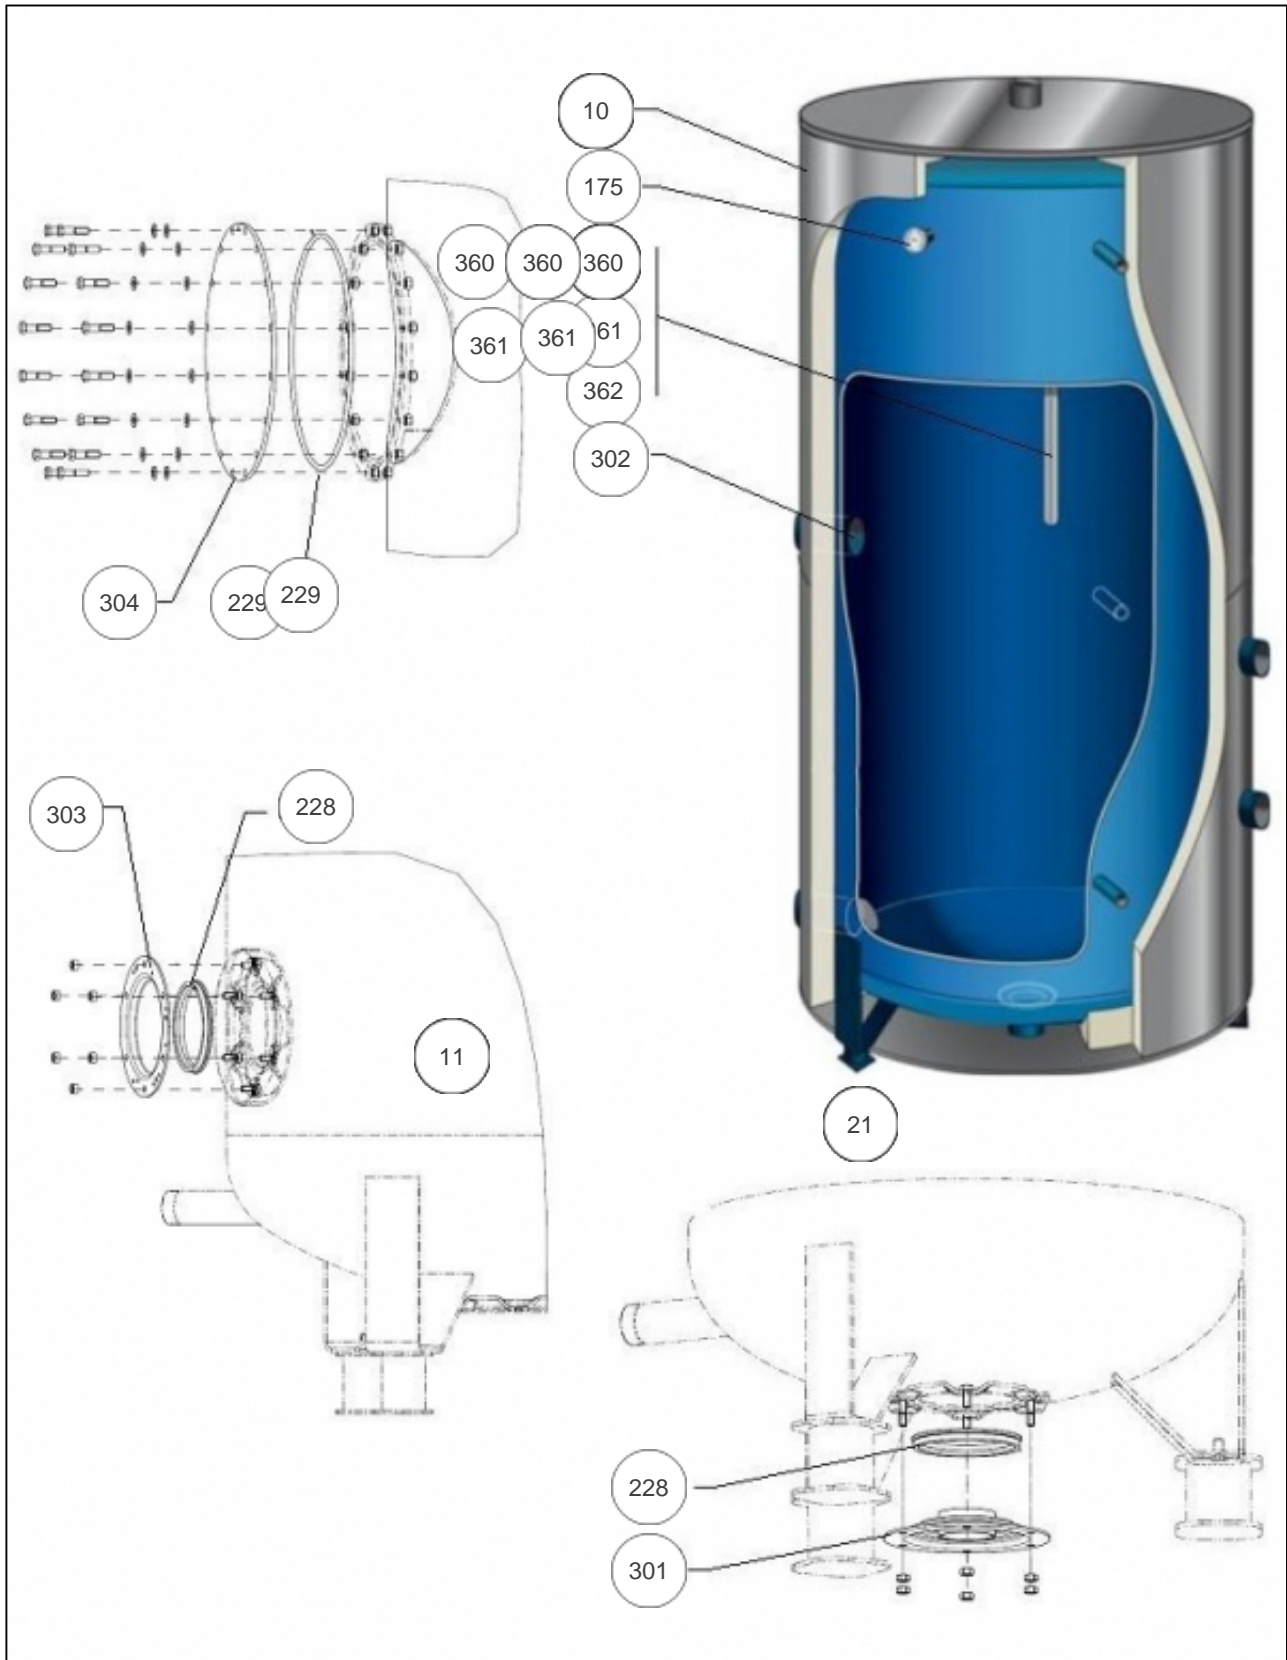

THERMOR ECS Collectif

Produits

Référence	Nom	Lettre
140017	BALL. STOCK. 2000L TH SM1	C

Paramètres

Référence	Capacité/Largeur	Lettre
140017	2000	C

Références

Repère	Libellé	C
10	JAQUETTE SM1 EMAIL TDH 2000L	551079
11	COLLERETTE BSE 1000L TB A 3000L TB	551248
21	REHAUSSES (PIEDS) 1000-1500	551242
175	THERMOMETRE BALLONS 500L A 3000L TB	551240
228	JOINT A LEVRE D.112MM	040158
229	JOINT TORIQUE ACS TDH 500L A 3000L TB	555277
229	JOINT TORIQUE TDH 500L A 3000L TB	551236
301	BRIDE FERMETURE SOUS BALLON + JOINT	551239
302	DOIGT DE GANT LG100 VARMEGA/BALLONS	551243
303	BRIDE LATERALE PLEINE AVEC JOINT	551238
304	BRIDE TDH EMAIL 750L A 3000L TB	551234
360	ANODES DROITES (X2) CORHYDRO/LCT 2000L	555194
360	ANODES DROITES (X2) BSE 2000L	551257
361	ANODE CHAPELET D33X9 V2019	555217
361	ANODE CHAPELET D33X6 V2019	555216
361	ANODE CHAPELET (X1) D33X6	551045
362	ANODE CHAPELET (X1) D33X9	551046