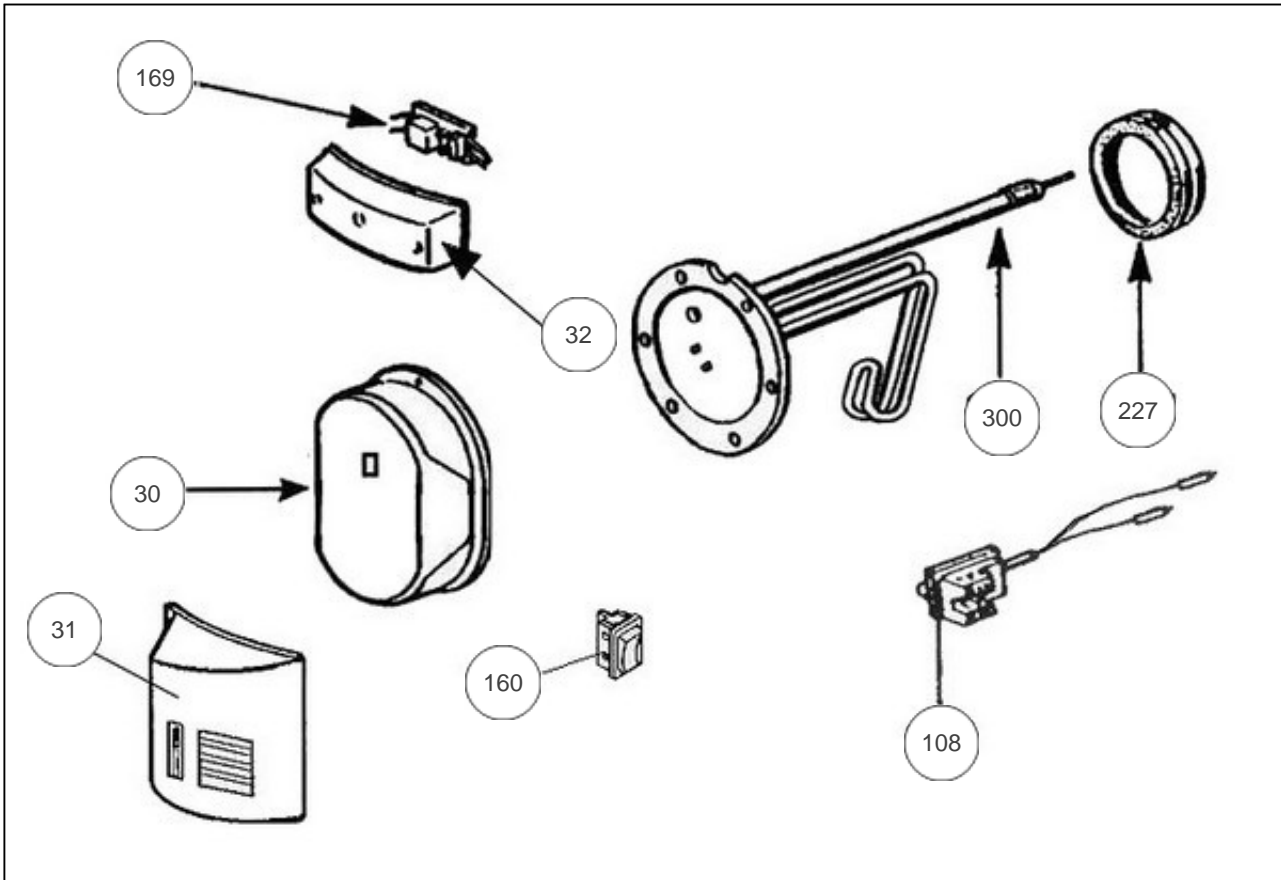

Thermor

Produits

Référence	Nom	Lettre
800263	KIT ELECT 3300W MONO BLINDE	A

POUR PECS STABLE DOUBLE SPIRE 300L

Paramètres

Référence	Puissance(W)	Tension (V)	Capacité/Largeur	Couleur	Lettre
800263	3300	230	300		A

1112

Références

Repère	Libellé	A
30	CAPOT+TROU INTERRUPTEUR ->04.23	022333
31	CAPOT A CHARNIERES + TROU INTER 04.23->	022362
32	CAPOT BLANC ACI (FORME BANANE) ->04.23	022364
108	THERMOSTAT 2 BULBES 230/400V + PATTE	029477
160	INTERRUPTEUR BLANC 6 BORNES	026299
169	CIRCUIT SEUL ACI 7MA SANS ACCU	040383
227	JOINT A LEVRE D.82MM	040155
300	ENS EL BLINDE 3300W M/ BRIDE ACI + JOINT	060435