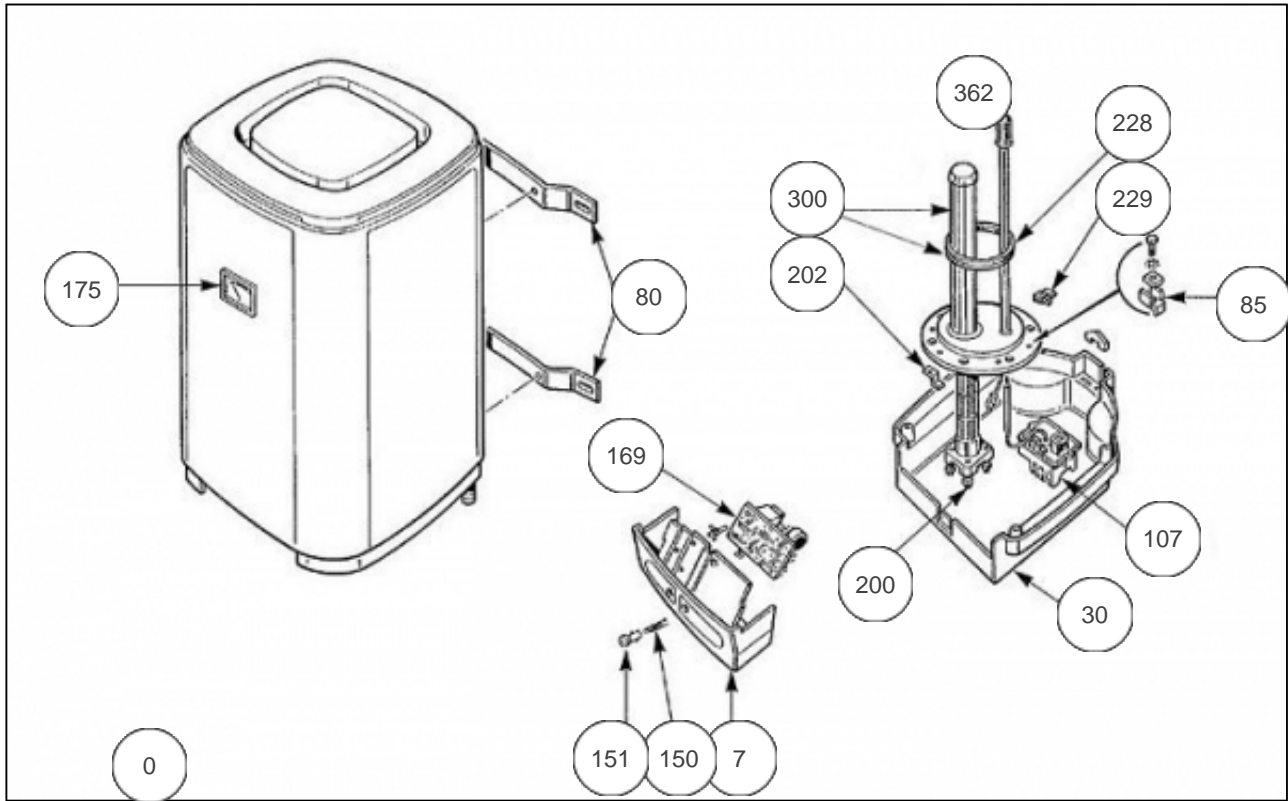

Thermor

Produits

Référence	Nom	Lettre
65712052	CHAUFFE-EAU MURAUX H.P. CARRE - CURVILIGNE A.C.I. GAMME 96	B

Paramètres

Référence	Puissance(W)	Tension (V)	Capacité/Largeur	Couleur	Lettre
65712052	1800	230	150		B

1343

Références

Repère	Libellé	B
0	RACCORD DIELECTRIQUE 3/4 PLASTIQUE	026051
7	TABLEAU DE BORD	022267
30	CAPOT DE PROTECTION	022253
80	ETRIER DE FIXATION	022254
85	ENSEMBLE BORNE DE TERRE	026044
107	THERMOSTAT 1 BULBE 230V	070130
150	VOYANT	020082
151	LENTILLE ROUGE	020081
169	PLATINE ELECTRONIQUE ACI TC	040239
175	THERMOMETRE CE C. CURV	070117
200	RESISTANCE STEATITE 1800W 230V	060178
202	SUPPORT ELEMENT	026041
228	JOINT A LEVRE D.112MM	040158
229	ECROU CAGE	026020
300	CORPS DE CHAUFFE ACI D.195 + JOINT	040227
362	ANODE ACI + BOUCHON	040374