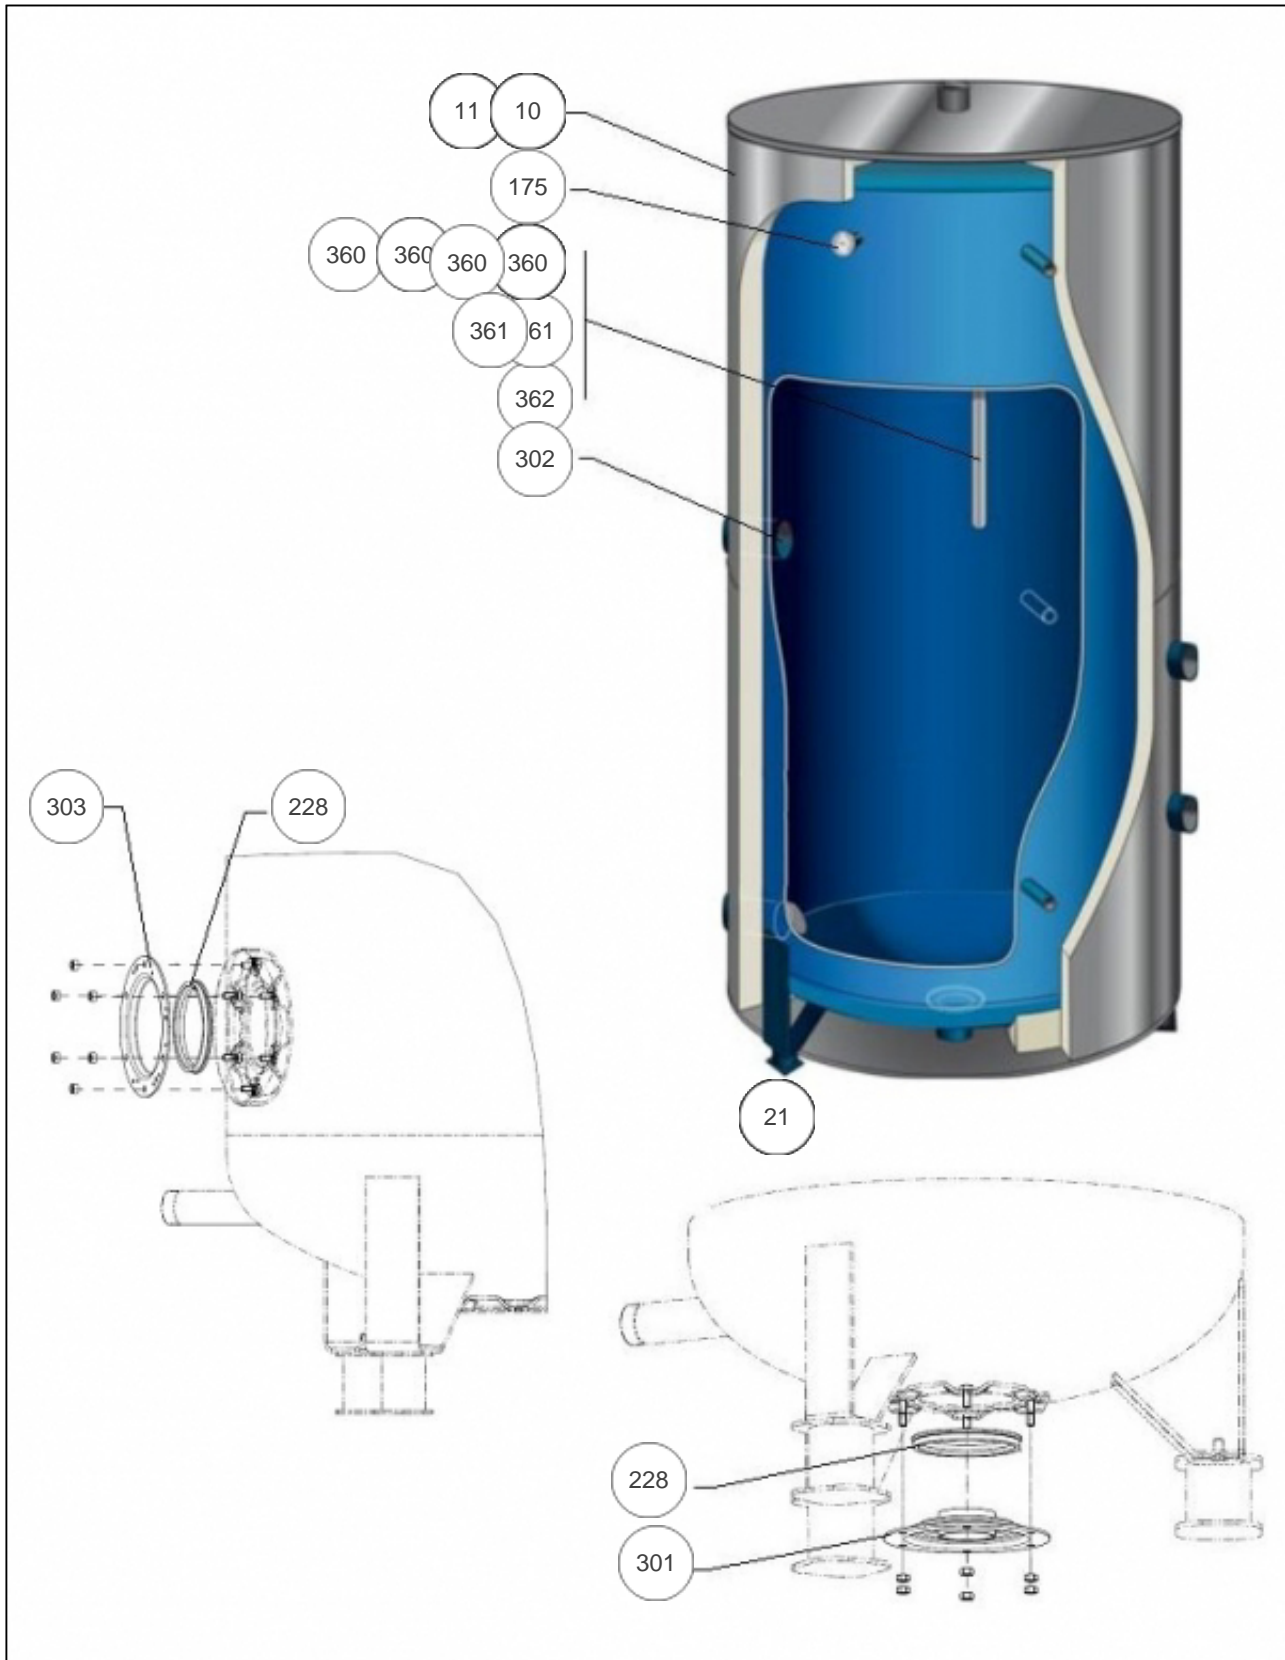

THERMOR ECS Collectif

Produits

Référence	Nom	Lettre
140005	BALL. STOCK. 1500L SM1	D

Paramètres

Référence	Capacité/Largeur	Lettre
140005	1500	D

Références

Repère	Libellé	D
10	JAQUETTE SM1 EMAIL BR 1500L	551065
21	REHAUSSES (PIEDS) 1000-1500	551242
175	THERMOMETRE BALLONS 500L A 3000L TB	551240
228	JOINT A LEVRE D.112MM	040158
301	BRIDE FERMETURE SOUS BALLON + JOINT	551239
302	DOIGT DE GANT LG100 VARMEGA/BALLONS	551243
303	BRIDE LATERALE PLEINE AVEC JOINT	551238
360	ANODE DROITE (X1) CORHYDRO/LCT 750L	555191
360	ANODE DROITE (X1) BSE 1500L ET 1500L TB	551256
361	ANODE CHAPELET D33X6 V2019	555216
361	ANODE CHAPELET (X1) D33X6	551045
362	ANODE CHAPELET (X1) D33X9	551046