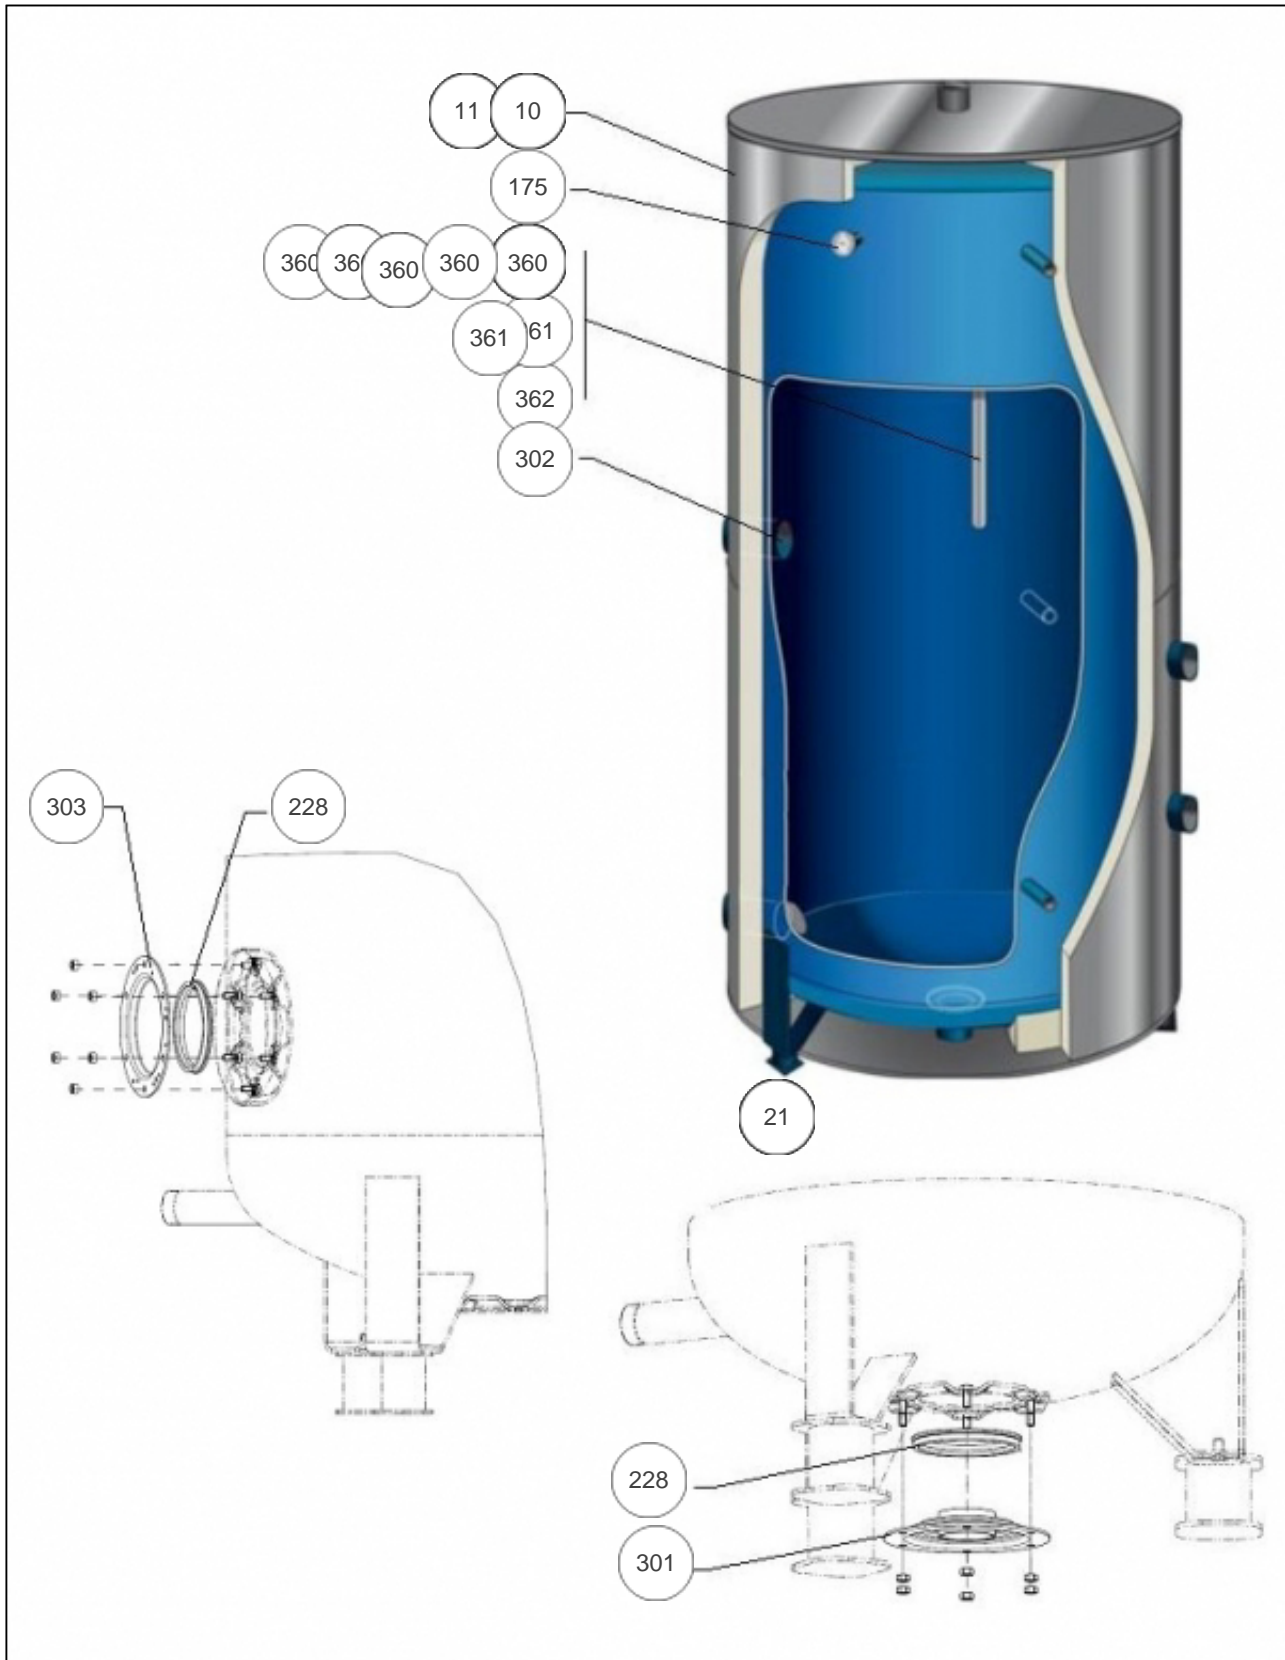

THERMOR ECS Collectif

Produits

Référence	Nom	Lettre
140010	BALL. STOCK. 1500L TM0	D

Paramètres

Référence	Capacité/Largeur	Lettre
140010	1500	D

Références

Repère	Libellé	D
10	JAQUETTE TM0 EMAIL BR 1500L <i>Avant / before 17.06</i>	551184
21	REHAUSSES (PIEDS) 1000-1500	551242
175	THERMOMETRE BALLONS 500L A 3000L TB	551240
228	JOINT A LEVRE D.112MM	040158
301	BRIDE FERMETURE SOUS BALLON + JOINT	551239
302	DOIGT DE GANT LG100 VARMEGA/BALLONS	551243
303	BRIDE LATERALE PLEINE AVEC JOINT	551238
360	ANODE DROITE (X1) 1500L/1500L TB	555193
360	ANODE DROITE (X1) BSE 1500L ET 1500L TB	551256
361	ANODE CHAPELET D33X9 V2019	555217
361	ANODE CHAPELET (X1) D33X6	551045
362	ANODE CHAPELET (X1) D33X9	551046