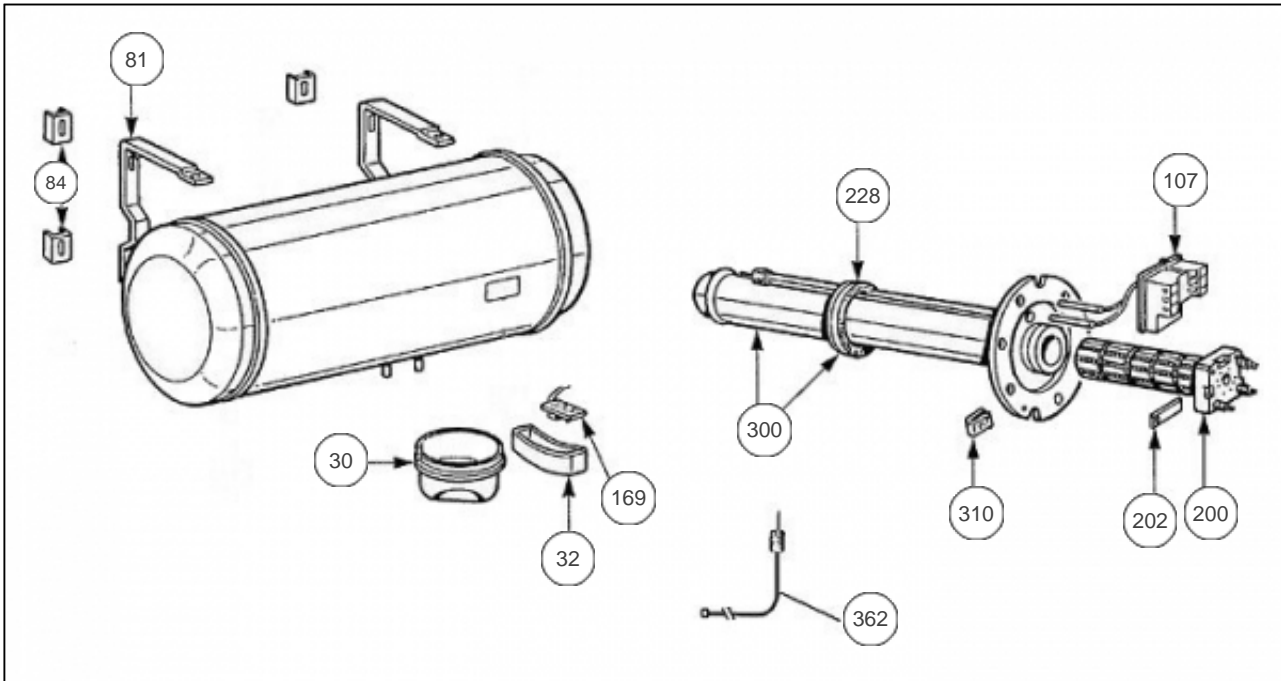

Thermor

Produits

Référence	Nom	Lettre
273012	THERMOR HM MONO STEATITE ACI 150 L	B

Paramètres

Référence	Puissance(W)	Tension (V)	Capacité/Largeur	Couleur	Lettre
273012	1800	230	150		B

1513

Références

Repère	Libellé	B
32	CAPOT BLANC ACI (FORME BANANE)	022364
81	ETRIER HZ PEINT	022225
84	PATTE DE MAINTIEN ETRIER MURAL	022226
107	THERMOSTAT 2 BULBES 230/400V + PATTE	029477
169	PLATINE ELECTRONIQUE ACI TC	040239
200	RESISTANCE STEATITE 1800W 230/400V	060175
202	PATTE FIXATION RESISTANCE	026049
228	JOINT A LEVRE D.82MM	040155
300	CORPS DE CHAUFFE ACI D.172 + JOINT	040234
310	ECROU CAGE	026020
362	ANODE ACI + BOUCHON	040374