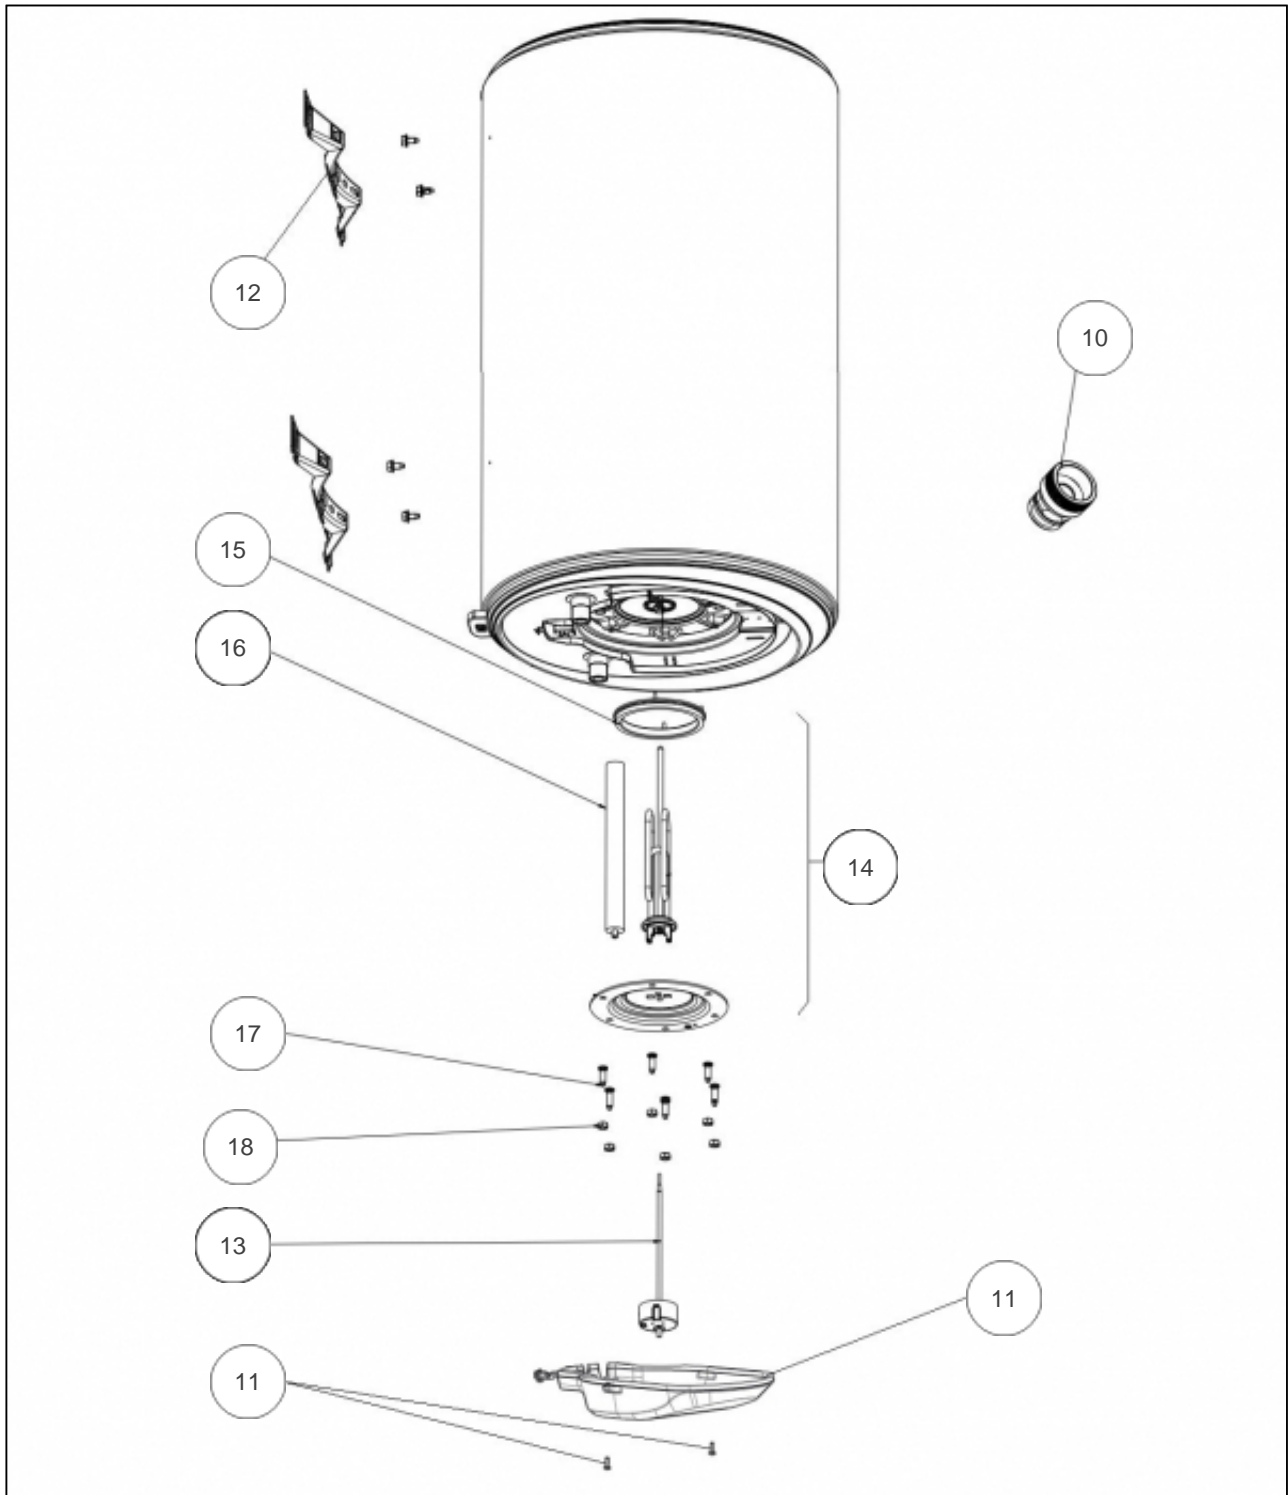

Thermor

Produits

Référence	Nom	Lettre
251084	TH BLINDE VM 150L 1600M	C

Paramètres

Référence	Puissance(W)	Tension (V)	Capacité/Largeur	Lettre
251084	1600	230	150	C

Références

Repère	Libellé	C
10	RACCORD DIELECTRIQUE TOURNANT 20X27	026060
11	CAPOT VM HZ 2021	022968
12	ETRIER D'ACCROCHAGE	022308
13	THERMOSTAT EMBROCHABLE L270 MOL. BLEUE	070070
14	RESISTANCE BLINDEE 1600W 230V +JT +ANODE	060186
15	JOINT A LEVRE D.112MM	040158
16	ANODE MAGNESIUM D26 L186	040208
17	VIS ANTI-ROTATION HM8 X1	026063
18	ECROU HM8 X1	026064