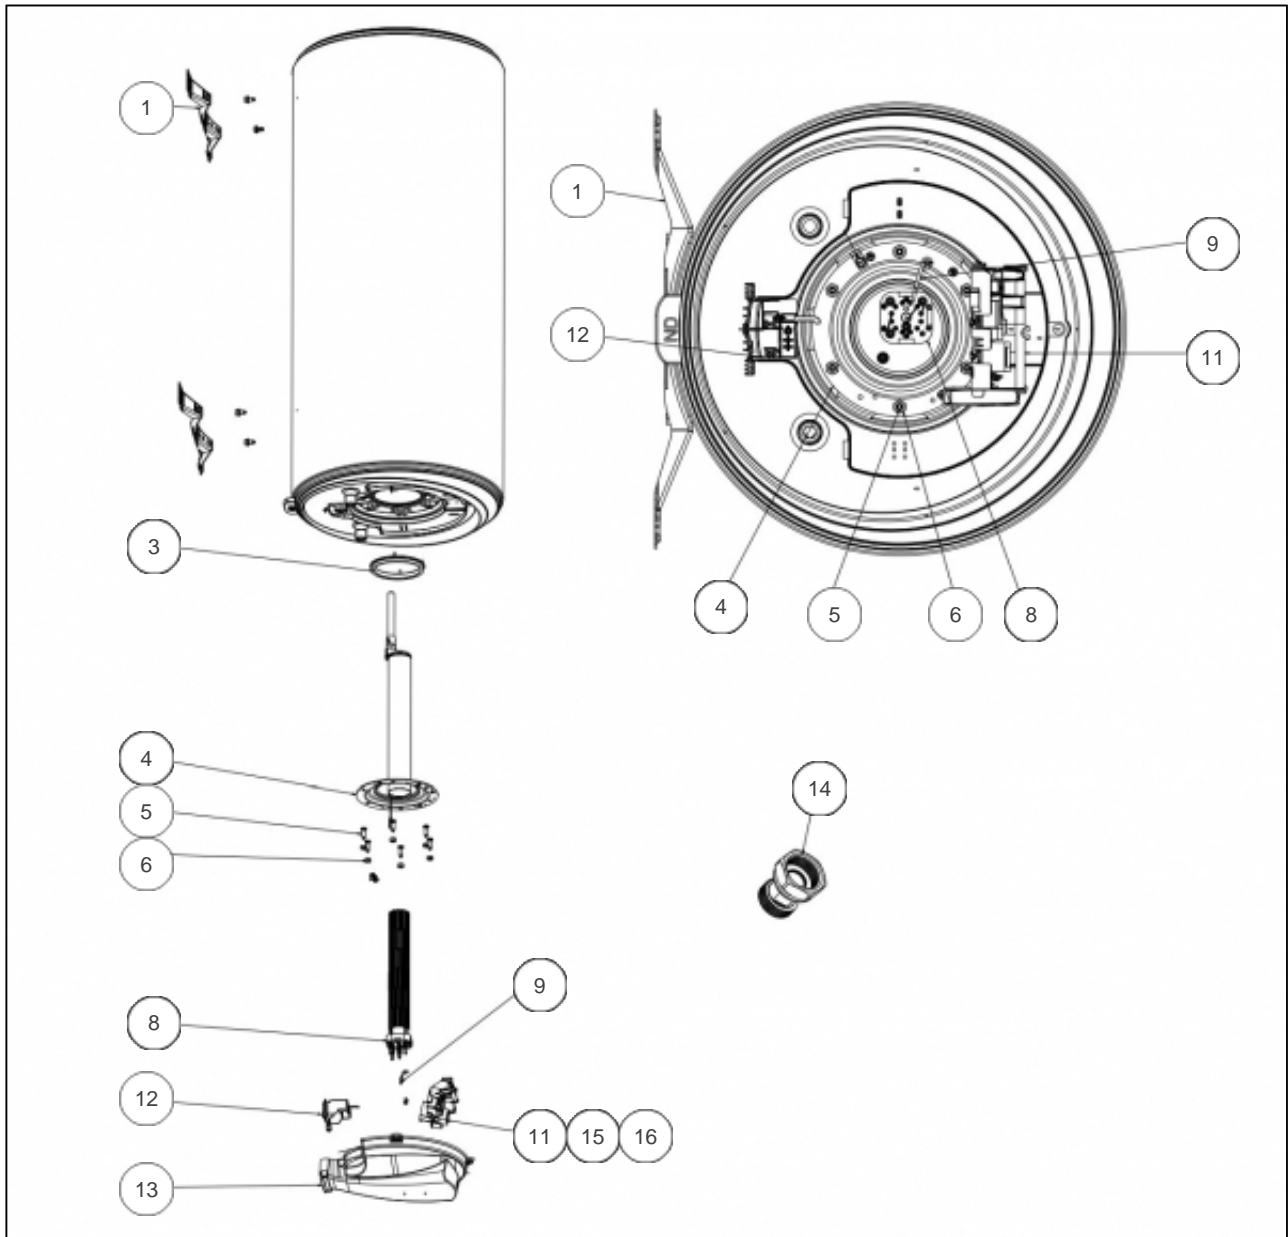

Thermor

Produits

Référence	Nom	Lettre
871415	DURALIS ACI HYB COMP VM 150L 1800M	D

Paramètres

Référence	Capacité/Largeur	Puissance(W)	Lettre
871415	150	1800	D

Références

Repère	Libellé	D
1	ETRIER D'ACCROCHAGE	022308
3	JOINT A LEVRE D.112MM	040158
4	CORPS DE CHAUFFE ACI HYBRIDE 1800W + JT	030140
5	VIS ANTI-ROTATION HM8 X1	026063
6	ECROU HM8 X1	026064
8	RESISTANCE STEATITE 1800W + CONNECTEUR	060477
9	PATTE FIXATION STEATITE BRIDE PLATE	026075
11	THERMOSTAT ELECTRO KITABLE HYB 230V VM	029309
12	CHARNIERE POUR CAPOT VM TEC 2012	022530
13	CAPOT BLANC VM TEC 2012	022529
14	RACCORD DIELECTRIQUE TOURNANT 20X27	026060
15	CARTE DE PUISSANCE MONOPHASEE (VERTE)	099110
16	CARTE DE PUISSANCE TRI 400V (ROUGE)	070210