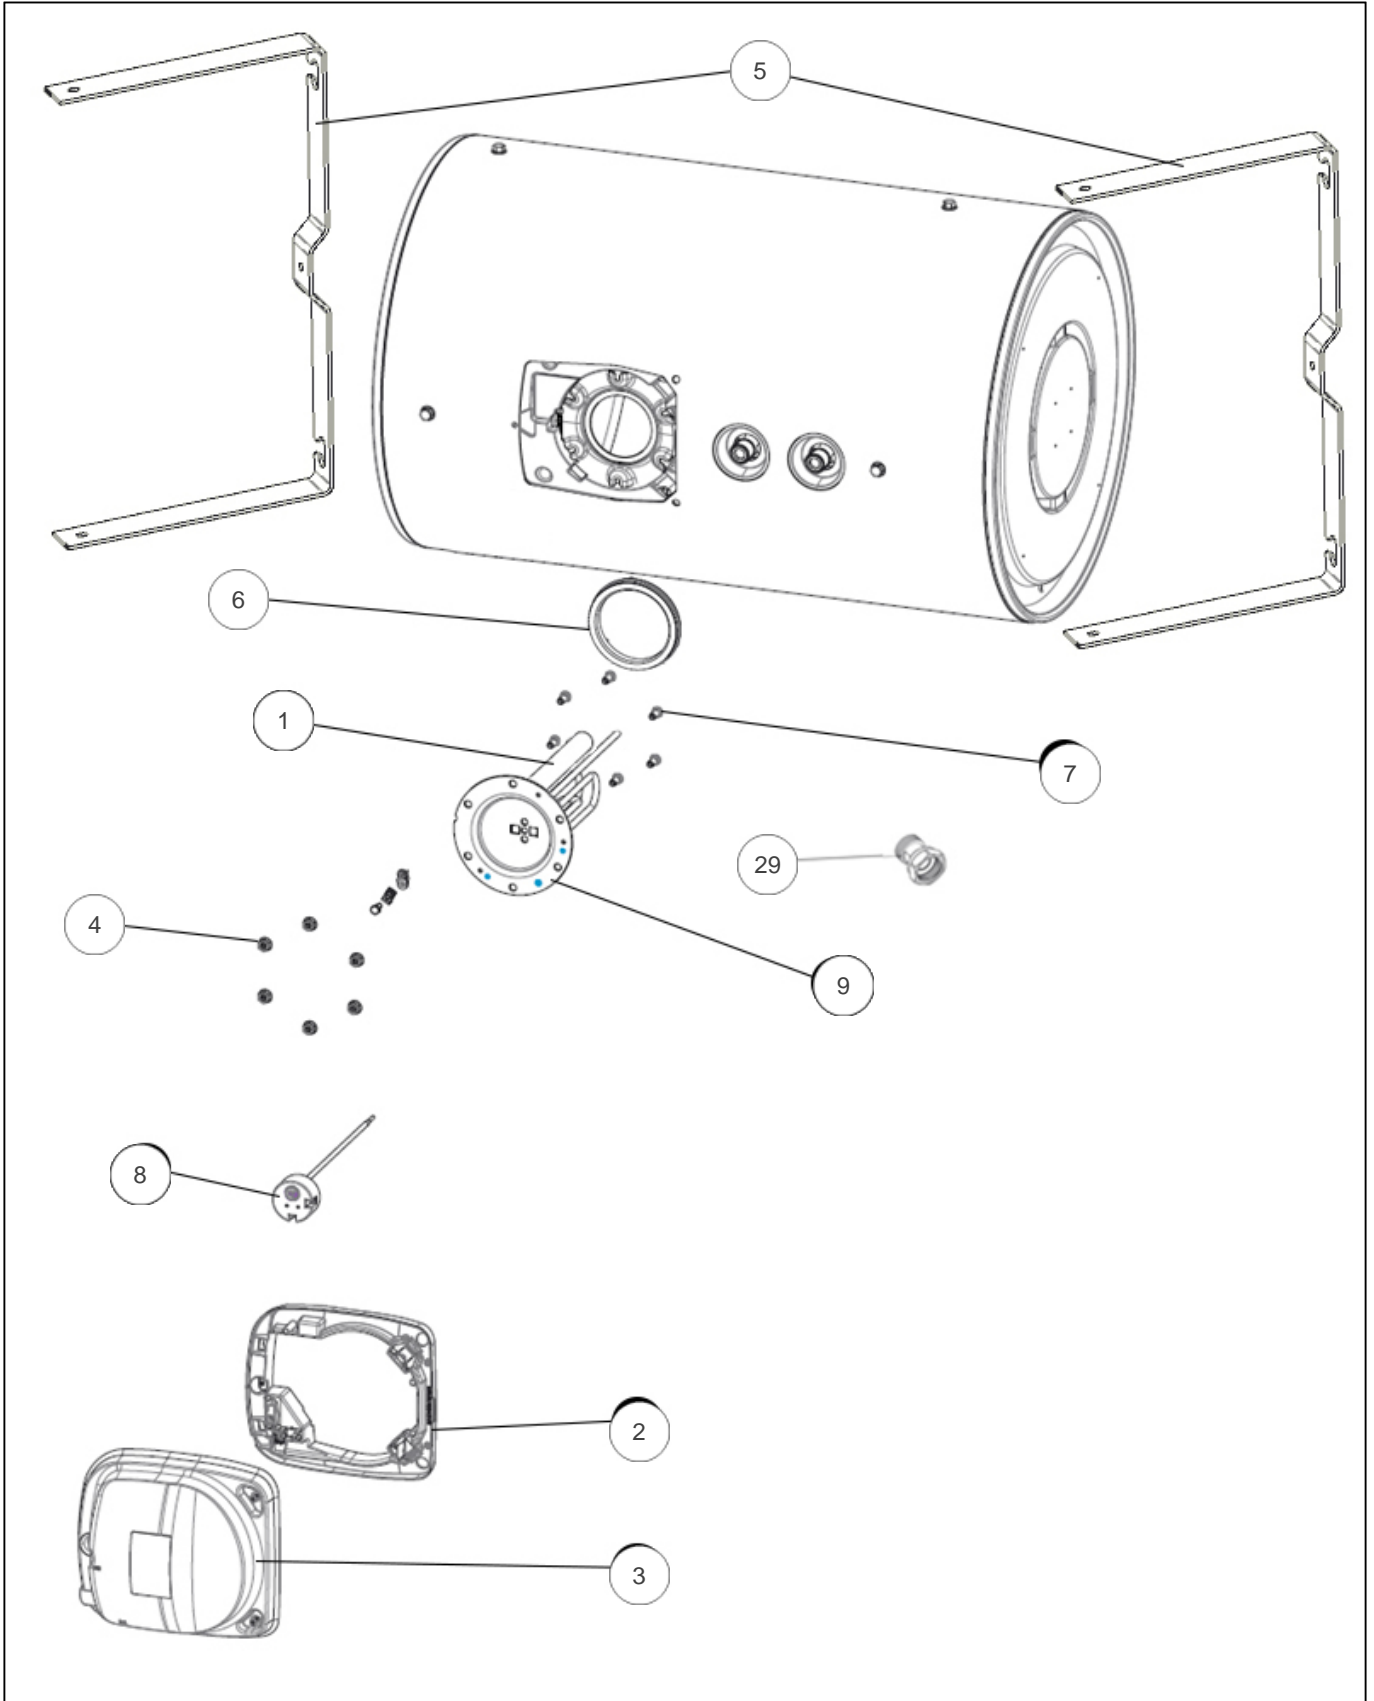

Thermor

Produits

Référence	Nom	Lettre
253011	TH BLINDE HM 075L 1600M	A

Références

Repère	Libellé	A
1	ANODE MAGNESIUM D26 L160/150 M8	030307
2	CAPOT FIXE VS HZ	022987
3	CAPOT MOBILE VS HZ	022986
4	ECROU HM8 X1	026064
5	ETRIER HZ PEINT	022225
6	JOINT A LEVRE D.82MM	099060
7	VIS ANTI-ROTATION HM8 X1	026063
8	THERMOSTAT EMBROCHABLE L270 MOL. BLEUE	070070
9	RESISTANCE BLINDEE 1650W 230V +JT +ANODE	099004
29	RACCORD DIELECTRIQUE TOURNANT 20X27	026060