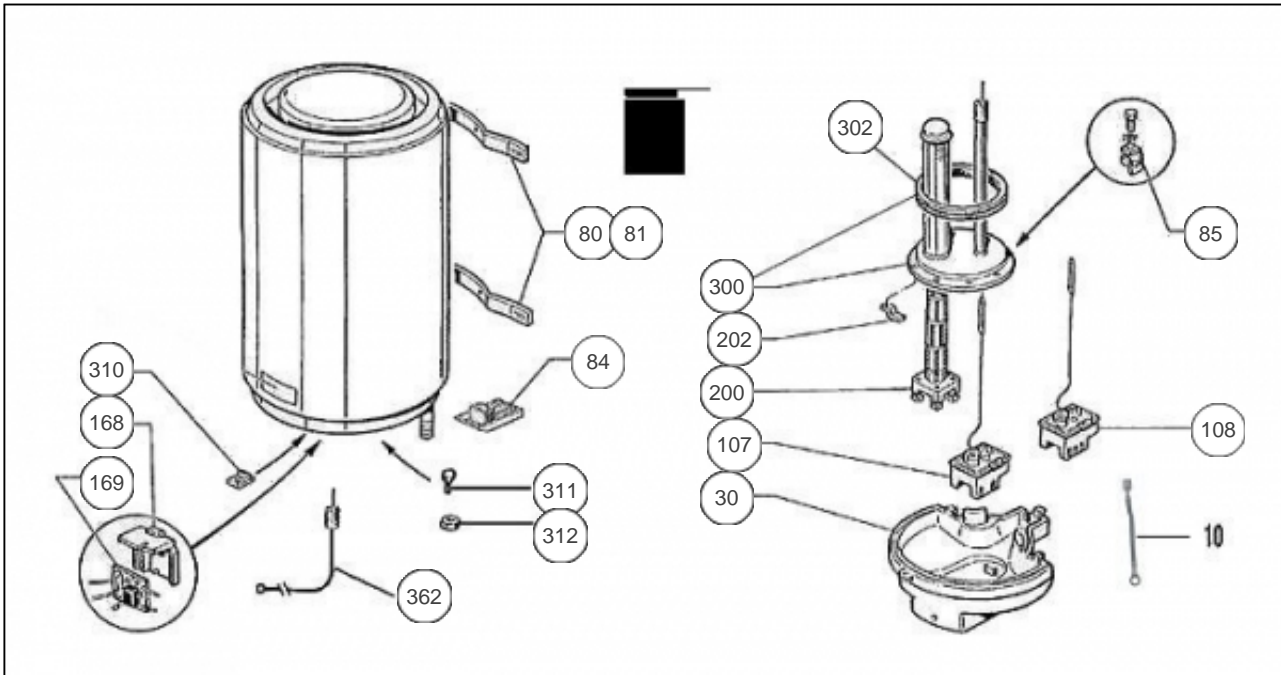

Thermor

Produits

Référence	Nom	Lettre
241030	CE STEATITE ACI VM MONO 50L	A

Paramètres

Référence	Puissance(W)	Tension (V)	Capacité/Largeur	Couleur	Lettre
241030	900	230	50		A

1353

Références

Repère	Libellé	A
30	CAPOT BLANC	022279
80	ETRIER <i>avant/before 01.49</i>	022166
81	ETRIER D'ACCROCHAGE <i>depuis/since 01.49</i>	022308
84	PATIN	022280
85	ENSEMBLE BORNE DE TERRE	026044
107	THERMOSTAT 1 BULBE 230V	070130
168	SUPPORT PLATINE ACI MURAL NOIR	040242
169	PLATINE ELECTRONIQUE ACI TC	040239
200	ELEMENT STEATITE 900W 230V	060180
202	SUPPORT ELEMENT	026041
300	CORPS DE CHAUFFE A.C.I + JOINT	040245
302	JOINT A LEVRE D.112MM	040158
310	ECROU CAGE <i>avant/before 02.05</i>	026020
311	VIS ANTI-ROTATION HM8 X1 <i>depuis/since 02.05</i>	026063
312	ECROU HM8 X1 <i>depuis/since 02.05</i>	026064
362	ANODE ACI + BOUCHON	040374