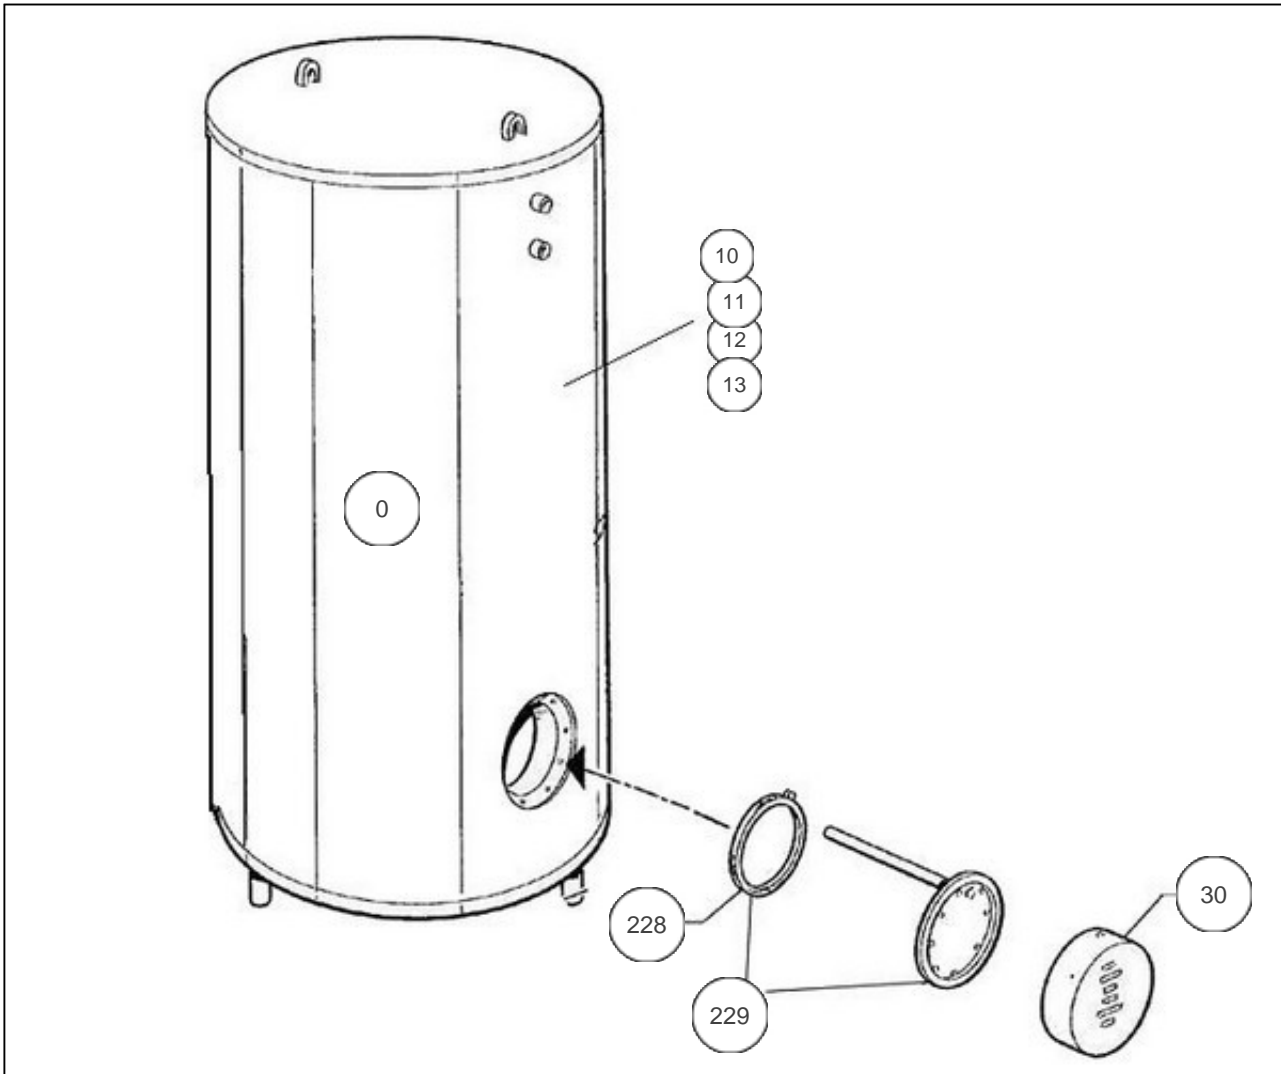

### Paramètres

Référence	Puissance(W)	Tension (V)	Capacité/Largeur	Couleur	Lettre
163796	-	-	750		C

14005

---

## Références

Repère	Libellé	C
0	JOINT TROU D'HOMME BALLON DIA.440	070914
10	JAQUETTE SOUPLE M1 750L (NON PERCEE) <i>-&gt;05.01</i>	024008
11	JAQUETTE SOUPLE M1 BS 750L (PERCEE) <i>05.01-&gt;</i>	024045
12	JAQUETTE SOUPLE MO 750L (NON PERCEE) <i>-&gt;05.01</i>	024017
13	JAQUETTE SOUPLE MO BS 750L (PERCEE) <i>05.01-&gt;</i>	024031
30	CAPOT+COLLERETTE D.230	022293
228	JOINT EPDM 220X146X4 AVEC TROUS	030040
229	PLAQUE DE FERMETURE DIAM 228 + JOINT	040333