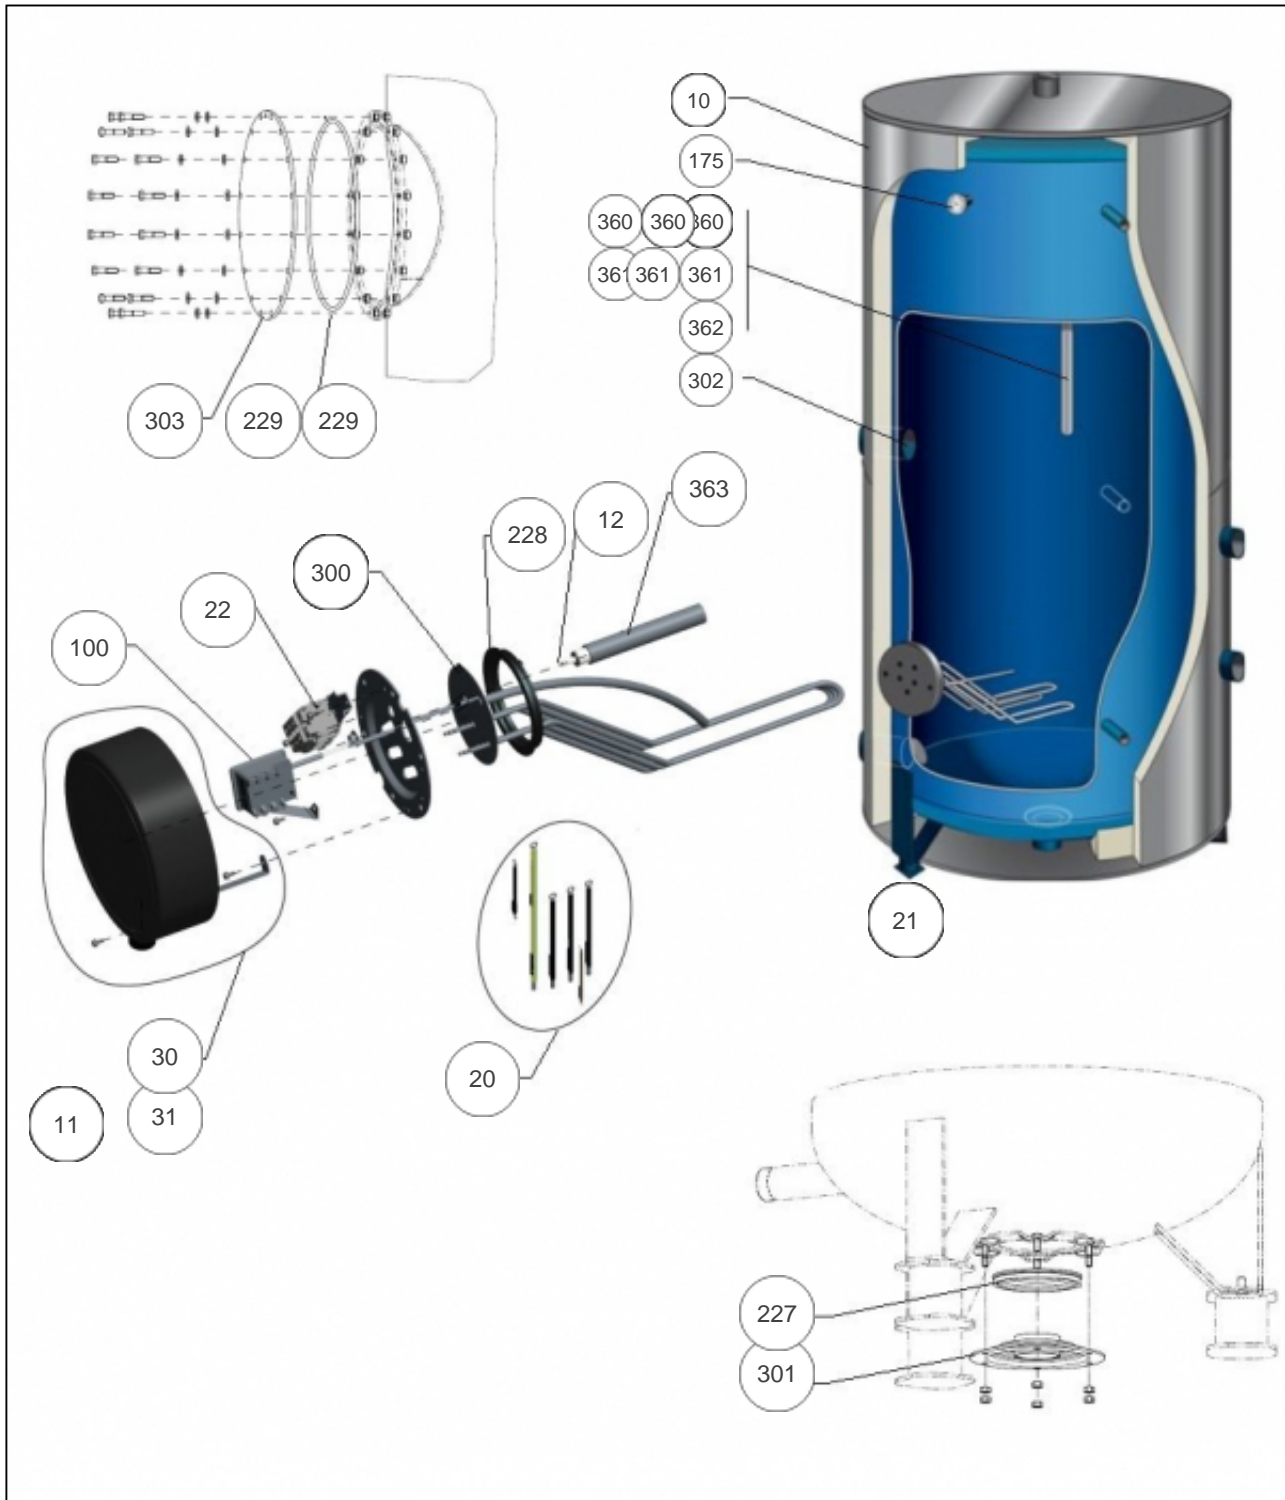

## THERMOR ECS Collectif

### Produits

| Référence | Nom                             | Lettre |
|-----------|---------------------------------|--------|
| 120253    | CE 0900L TH BL 10KW NORMALE TM0 | D      |

### Paramètres

| Référence | Capacité/Largeur | Puissance(W) | Lettre |
|-----------|------------------|--------------|--------|
| 120253    | 900              | 10K          | D      |