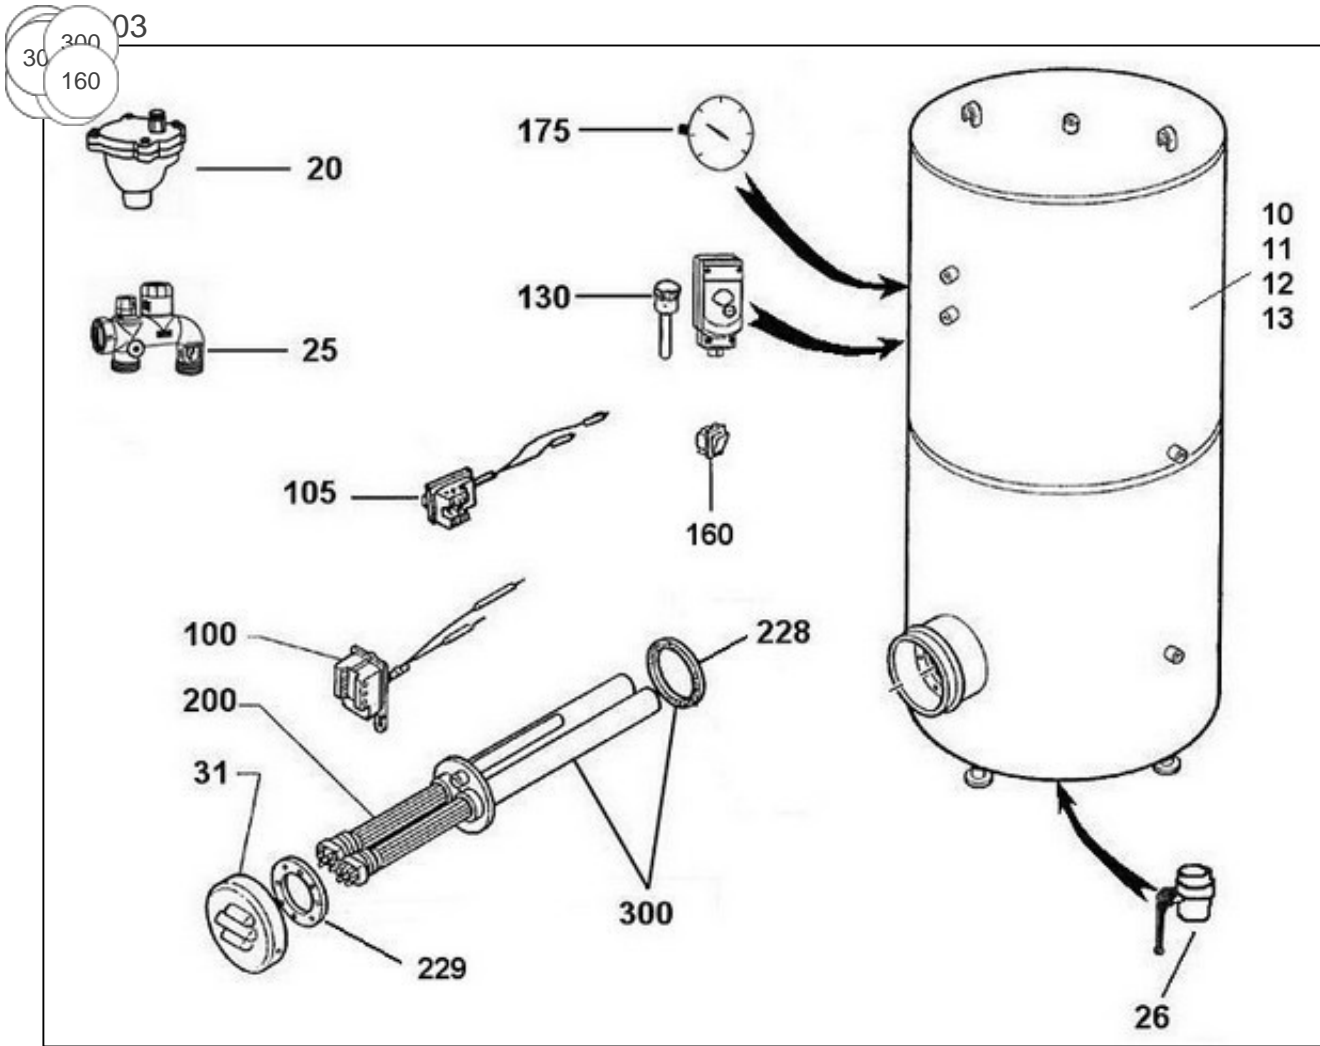

### Produits

Référence	Nom	Lettre
190941	CE 2000L STEAT 24KW ACC SM1 G5ANS	H

Nota: concernant les puissances supérieures à 5 KW, le thermostat devra commander un relais de puissance.

### Paramètres

Référence	Capacité/Largeur	Puissance(W)	Lettre
190941	2000	24K	H

---

## Références

Repère	Libellé	H
0	JOINT TROU D'HOMME BALLON DIA.440	070914
1	BORNIER ELECTRIQUE / 500 A 3000L	021092
2	ENSEMBLE FILERIE / RESISTANCE STEATITE	021090
11	JAQUETTE SOUPLE M1 CE 2000L (PERCEE)	024041
13	JAQUETTE SOUPLE MO CE 2000L (PERCEE)	024027
20	PURGEUR 26X34	029042
25	KIT COMPLET DOUBLE GROUPES 33X42	029028
26	VANNE 50/60	029043
31	CAPOT+COLLERETTE D.410	022294
105	THERMOSTAT BTS BIP. 270MM	070207
130	LIMITEUR ELECTRIQUE DE SECURITE	070177
175	THERMOMETRE CE INDUSTRIEL	070179
200	ELEMENT STEATITE 6 KW	073783
228	JOINT PLAT 204X238X3 BRIDE D288	073741
229	COURONNE DIAM. EXT. 290 MM	040289
300	CORPS DE CHAUFFE 4T1010 4X6000W + JOINT	040280