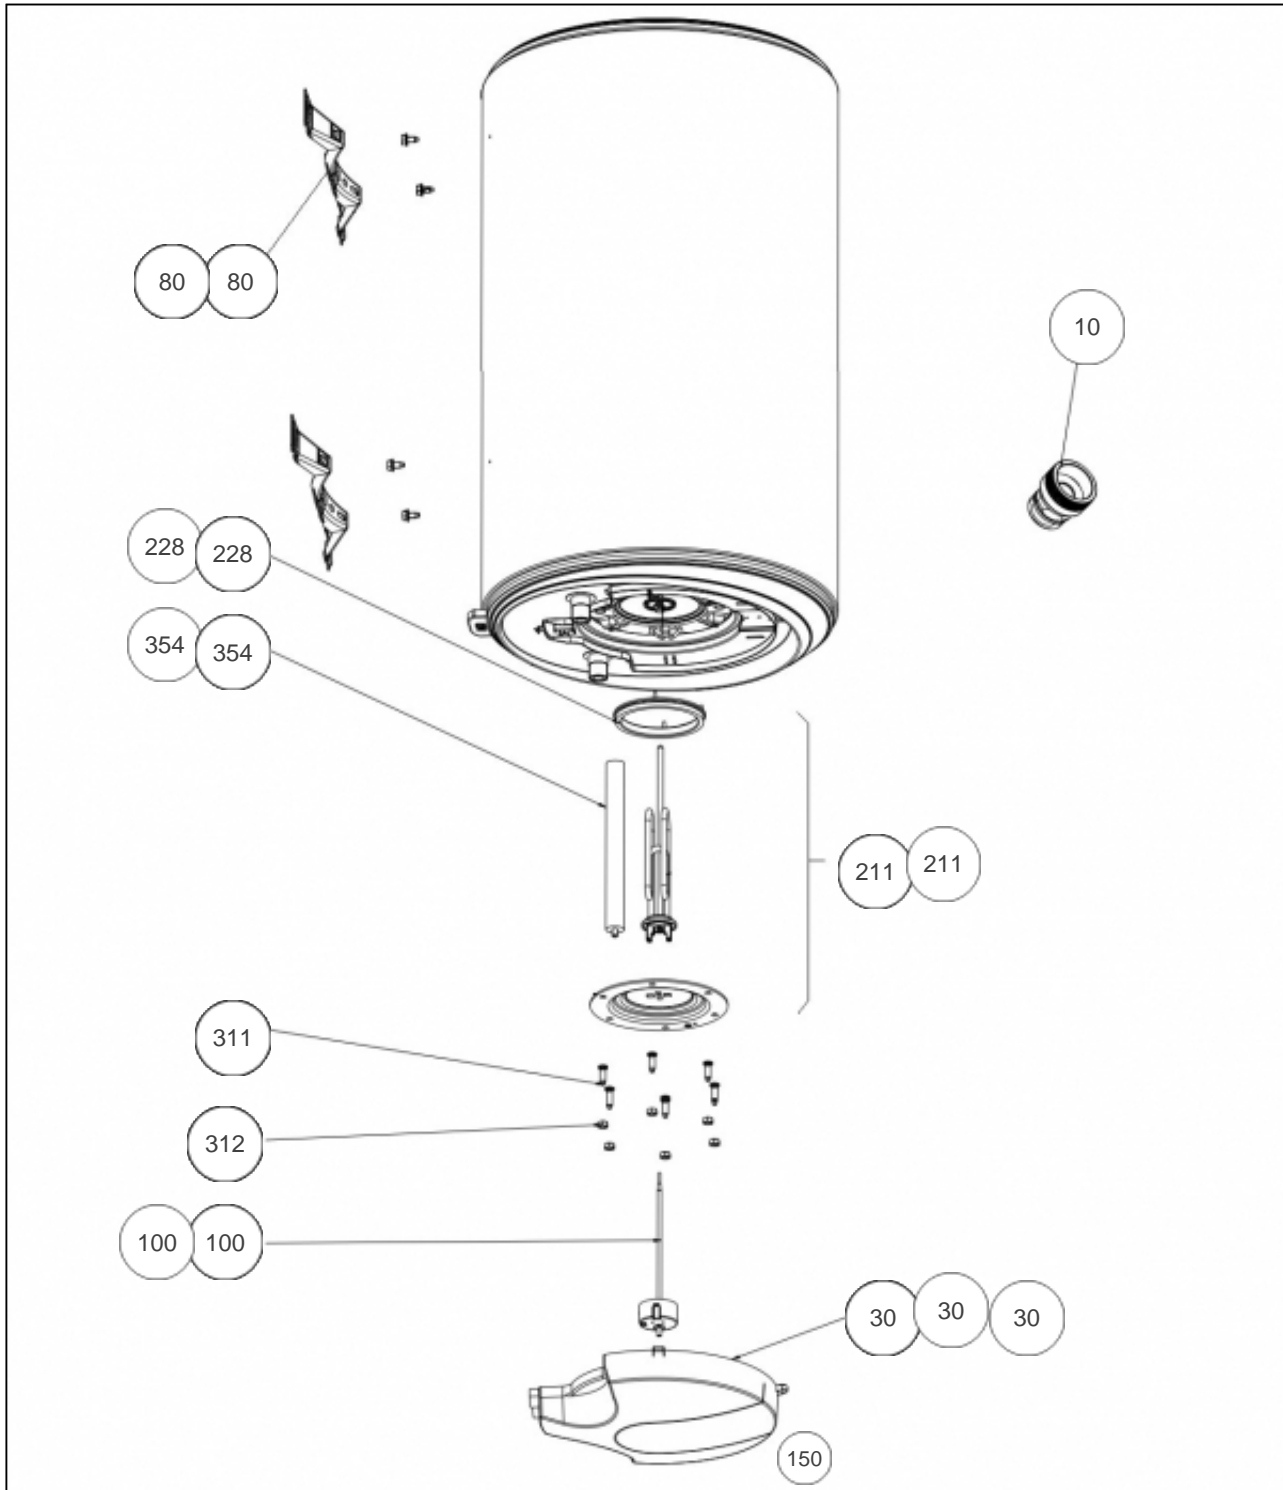

Thermor

Produits

Référence	Nom	Lettre
251043	TH BLINDE VM 075L 1200M	B

Paramètres

Référence	Puissance(W)	Tension (V)	Capacité/Largeur	Couleur	Lettre
251043	1200	230	75		B

1344

Références

Repère	Libellé	B
10	RACCORD DIELECTRIQUE TOURNANT 20X27	026060
30	CAPOT BLANC CONST. 416	022266
80	ETRIER D'ACCROCHAGE <i>depuis/since 01.50</i>	022308
80	ETRIER <i>avant/before 01.50</i>	022166
100	THERMOSTAT EMBROCHABLE L270 MOL. BLEUE	070070
211	RESISTANCE BLINDEE 1200W 230V +JT +ANODE	060185
228	JOINT A LEVRE D.112MM	040158
311	VIS ANTI-ROTATION HM8 X1 <i>depuis/since 02.06</i>	026063
312	ECROU HM8 X1 <i>depuis/since 02.06</i>	026064
354	ANODE MAGNESIUM D26 L160/150 M8	030307