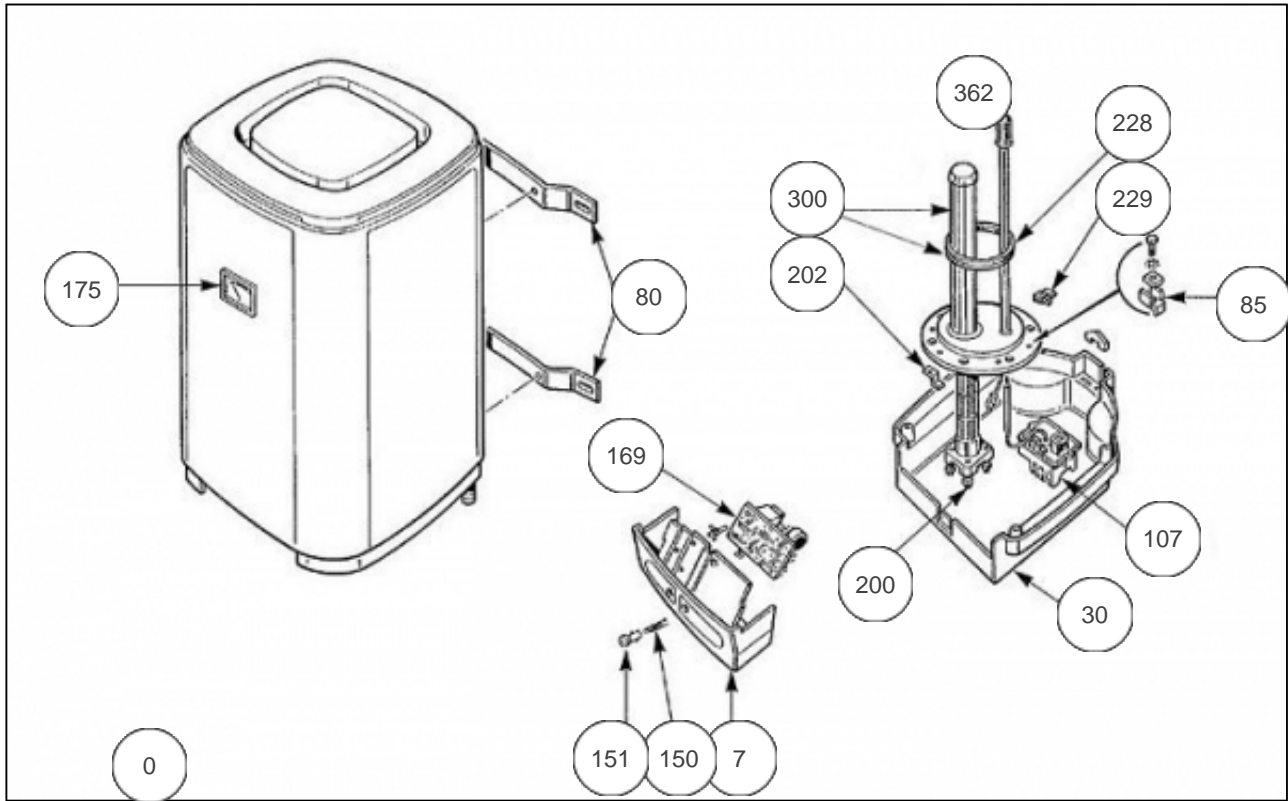

Thermor

Produits

Référence	Nom	Lettre
65812047	CHAUFFE-EAU MURAUX H.P. CARRE - CURVILIGNE A.C.I. GAMME 96	D

Paramètres

Référence	Puissance(W)	Tension (V)	Capacité/Largeur	Couleur	Lettre
65812047	2400	230	200		D

1343

Références

Repère	Libellé	D
0	RACCORD DIELECTRIQUE 3/4 PLASTIQUE	026051
7	TABLEAU DE BORD	022267
30	CAPOT DE PROTECTION	022253
80	ETRIER DE FIXATION	022254
85	ENSEMBLE BORNE DE TERRE	026044
107	THERMOSTAT 1 BULBE 230V	070130
150	VOYANT	020082
151	LENTILLE ROUGE	020081
169	PLATINE ELECTRONIQUE ACI TC	040239
175	THERMOMETRE CE C. CURV	070117
200	RESISTANCE STEATITE 2400W 230V	060179
202	SUPPORT ELEMENT	026041
228	JOINT A LEVRE D.112MM	040158
229	ECROU CAGE	026020
300	CORPS DE CHAUFFE ACI D.195 + JOINT	040227
362	ANODE ACI + BOUCHON	040374