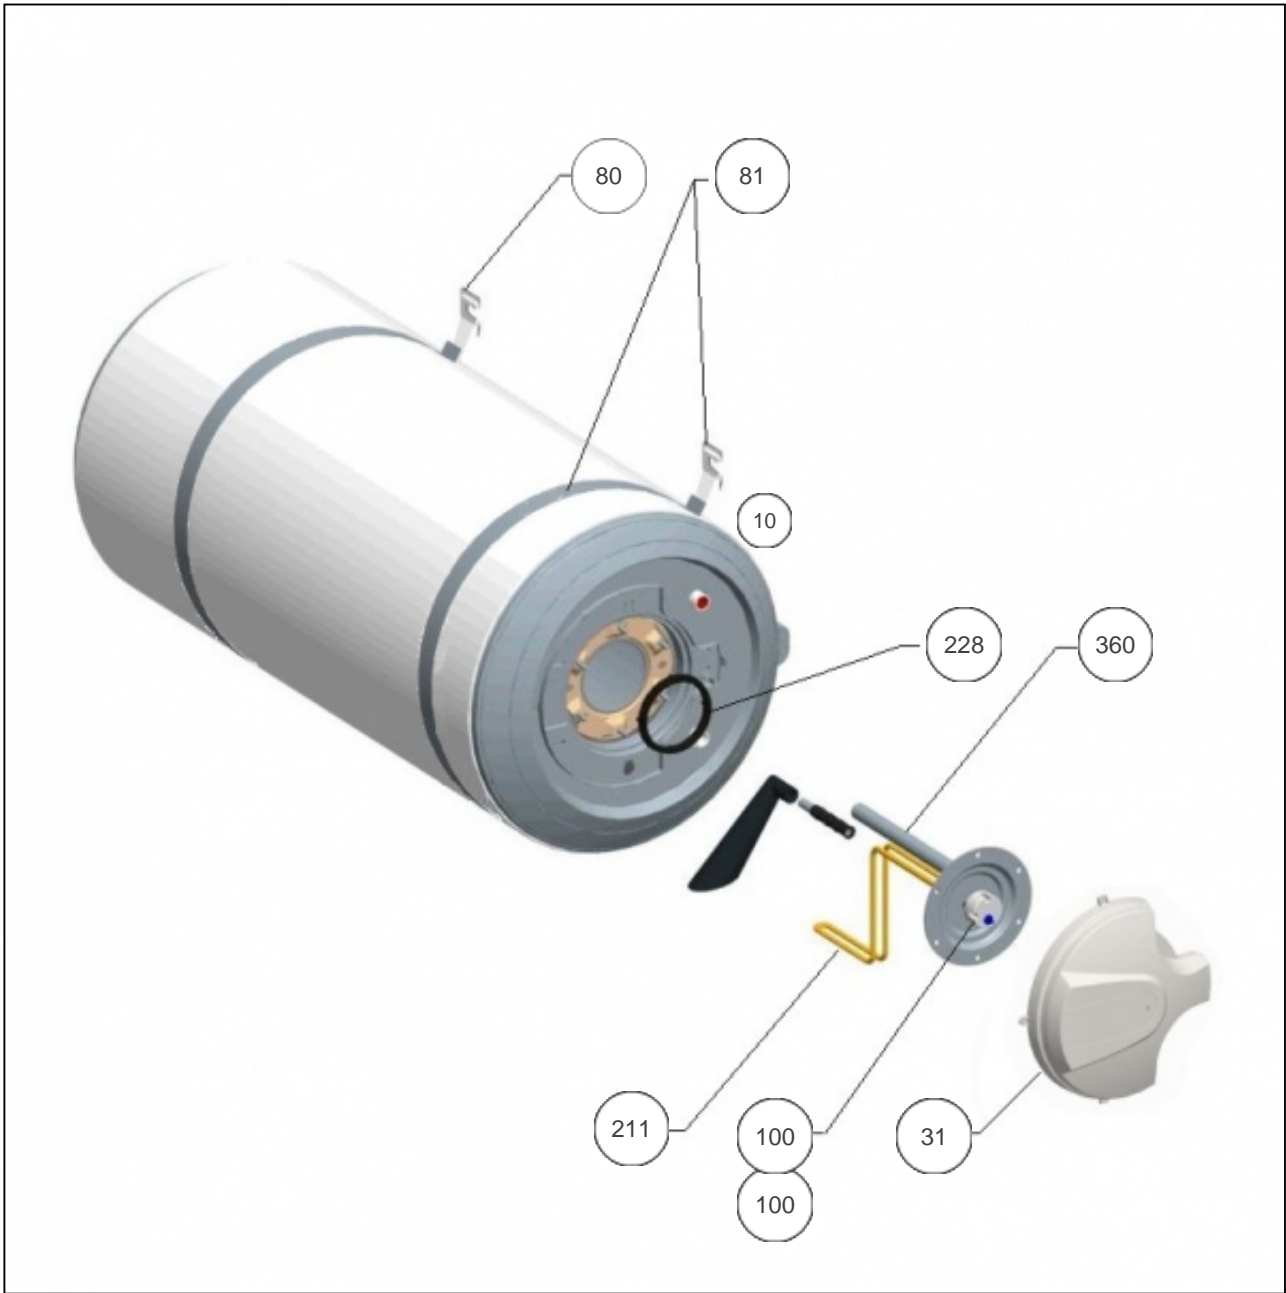

1533

Références

Repère	Libellé	B
10	ENS. VISSERIE ETRIER HZ BLINDE <i>NON REPRESENTE</i>	026110
31	CAPOT BLANC	022430
80	ETRIER DE FIXATION (X1) <i>(COEF.2)</i>	022310
81	KIT CEINTURES ET ETRIERS HZ D570MM <i>(2 ceintures + 2 étriers)</i>	022532
100	THERMOSTAT EMBROCHABLE L270 MOL. BLEUE <i>depuis/since 132623173</i>	070070
100	THERMOSTAT EMBROCHABLE 270MM MOL. JAUNE <i>avant/before 132623173</i>	070254
211	ENS. EL. BLINDE 2000W MO HZ + JOINT <i>(Si N/S inférieur à 132623173, prévoir thermostat 070070)</i>	030187
228	JOINT A LEVRE D.112MM	040158
360	ANODE MAGNESIUM D26 L322	040166