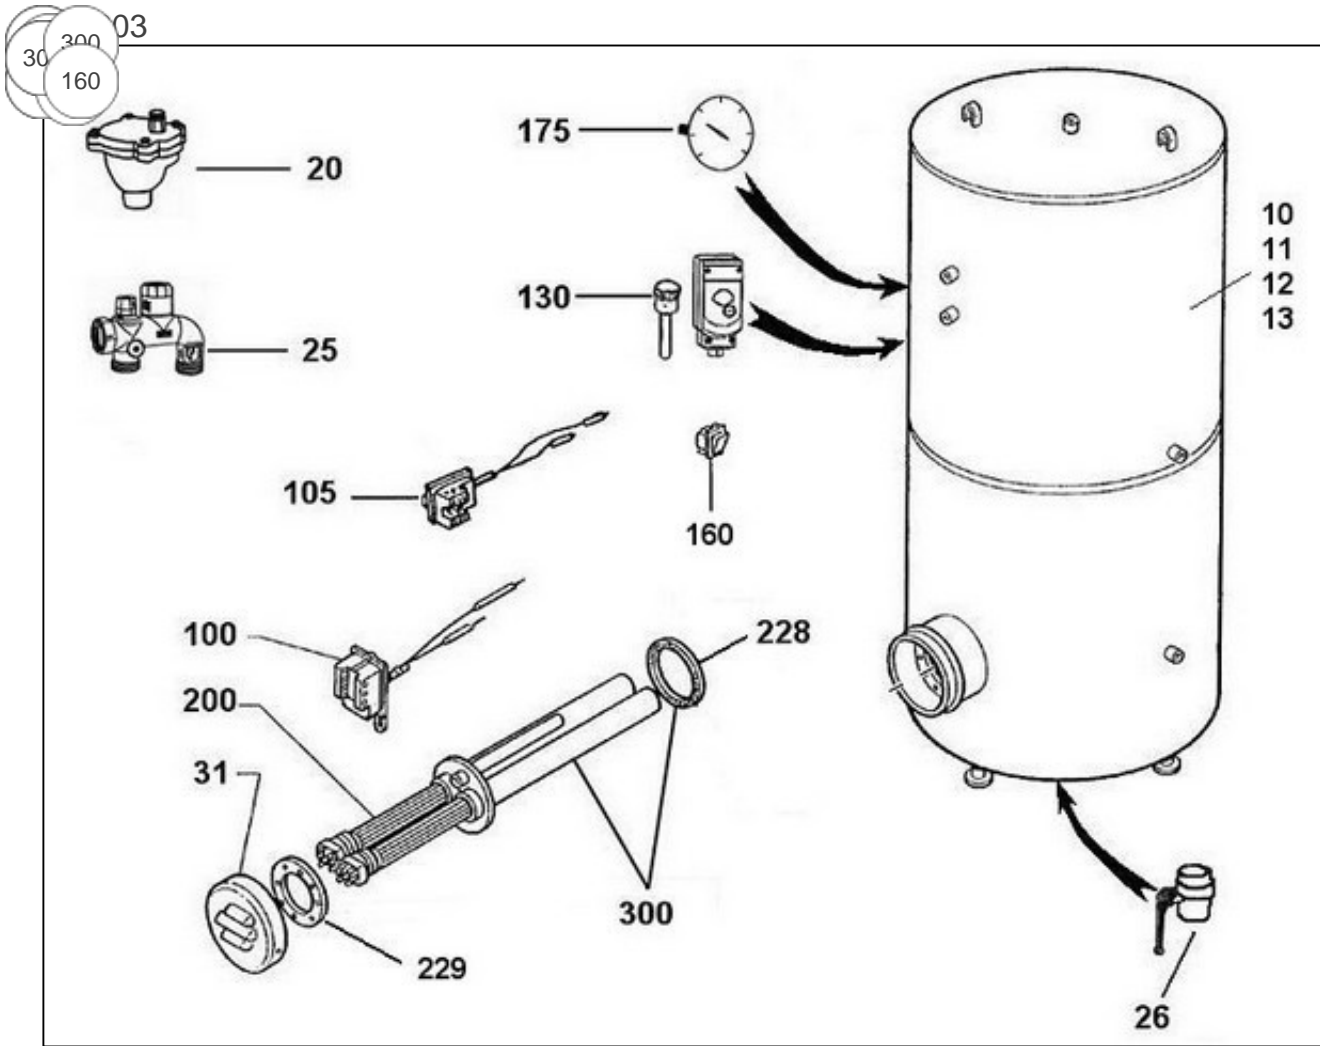

THERMOR ECS Collectif

Produits

Référence	Nom	Lettre
177468	CE 1500L STEAT 24KW ACC SM1 G5ANS	G

Nota: concernant les puissances supérieures à 5 KW, le thermostat devra commander un relais de puissance.

Paramètres

Référence	Capacité/Largeur	Puissance(W)	Lettre
177468	1500	24K	G

Références

Repère	Libellé	G
0	JOINT TROU D'HOMME BALLON DIA.440	070914
1	BORNIER ELECTRIQUE / 500 A 3000L	021092
2	ENSEMBLE FILERIE / RESISTANCE STEATITE	021090
11	JAQUETTE SOUPLE M1 CE 1500L (PERCEE)	024040
13	JAQUETTE SOUPLE MO CE 1500L (PERCEE)	024026
20	PURGEUR 26X34	029042
25	KIT COMPLET DOUBLE GROUPES 33X42	029028
26	VANNE 50/60	029043
31	CAPOT+COLLERETTE D.410	022294
105	THERMOSTAT BTS BIP. 270MM	070207
130	LIMITEUR ELECTRIQUE DE SECURITE	070177
175	THERMOMETRE CE INDUSTRIEL	070179
200	ELEMENT STEATITE 6 KW	073783
228	JOINT PLAT 204X238X3 BRIDE D288	073741
229	COURONNE DIAM. EXT. 290 MM	040289
300	CORPS DE CHAUFFE 4T1010 4X6000W + JOINT	040280