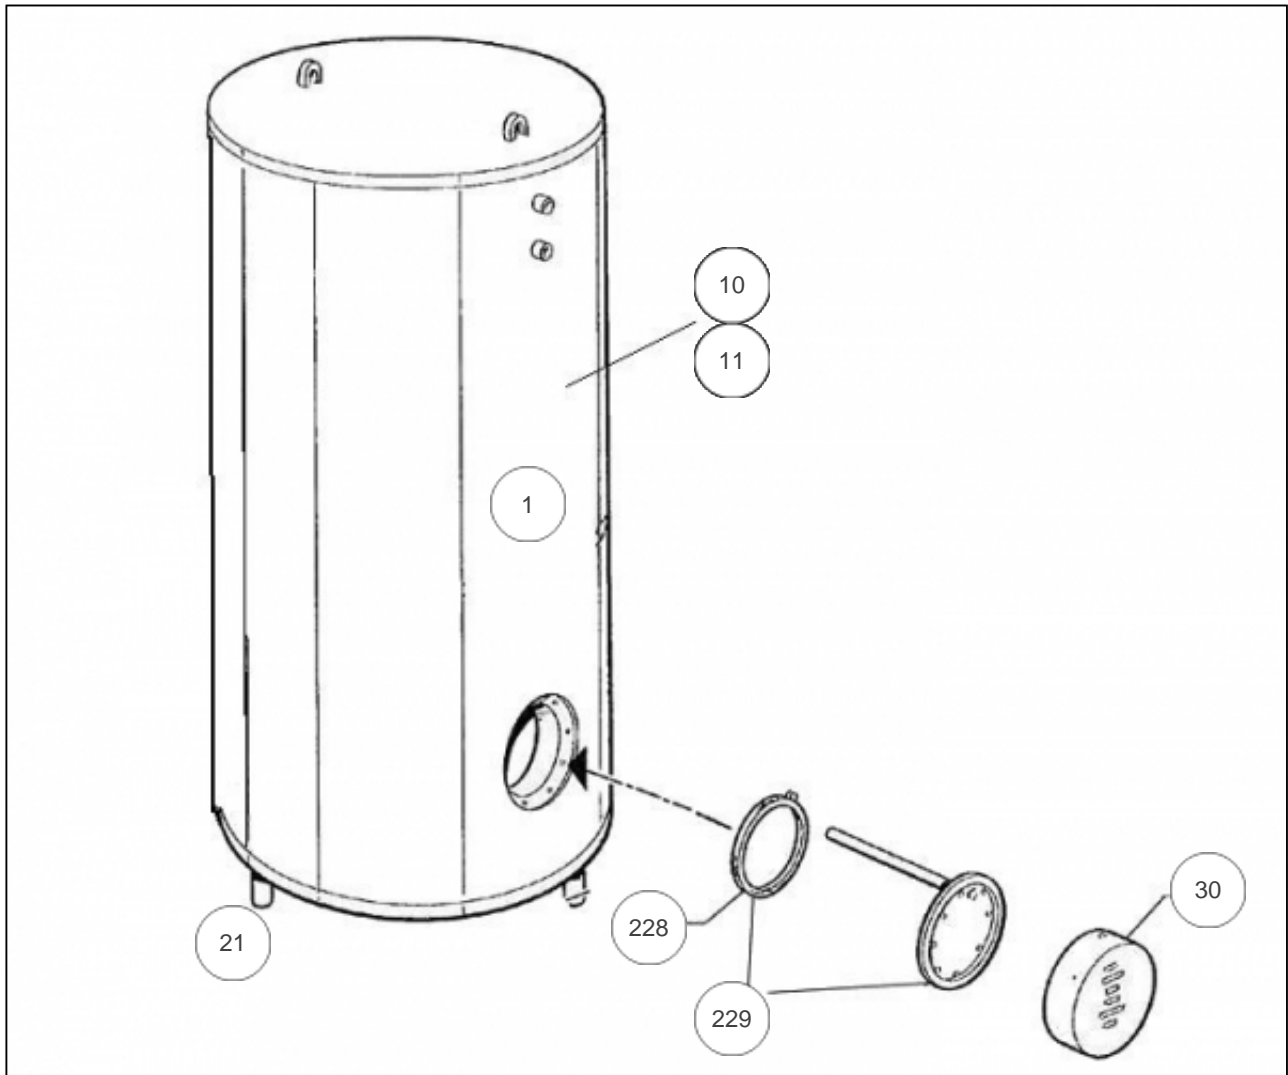

THERMOR ECS Collectif

Produits

Référence	Nom	Lettre
100112	BALL. STOCK. 1000L SM0 G5ANS	C

Paramètres

Référence	Capacité/Largeur	Lettre
100112	1000	C

Références

Repère	Libellé	C
1	JOINT TROU D'HOMME BALLON DIA.440	070914
10	JAQUETTE SOUPLE M0 100MM 1000L	024068
11	JAQUETTE SOUPLE M1 100MM 1000L	024059
21	PIEDS REGLABLES (X4)	026111
30	CAPOT+COLLERETTE D.230	022293
228	JOINT EPDM 220X146X4 AVEC TROUS	030040
229	PLAQUE DE FERMETURE DIAM 228 + JOINT	040333