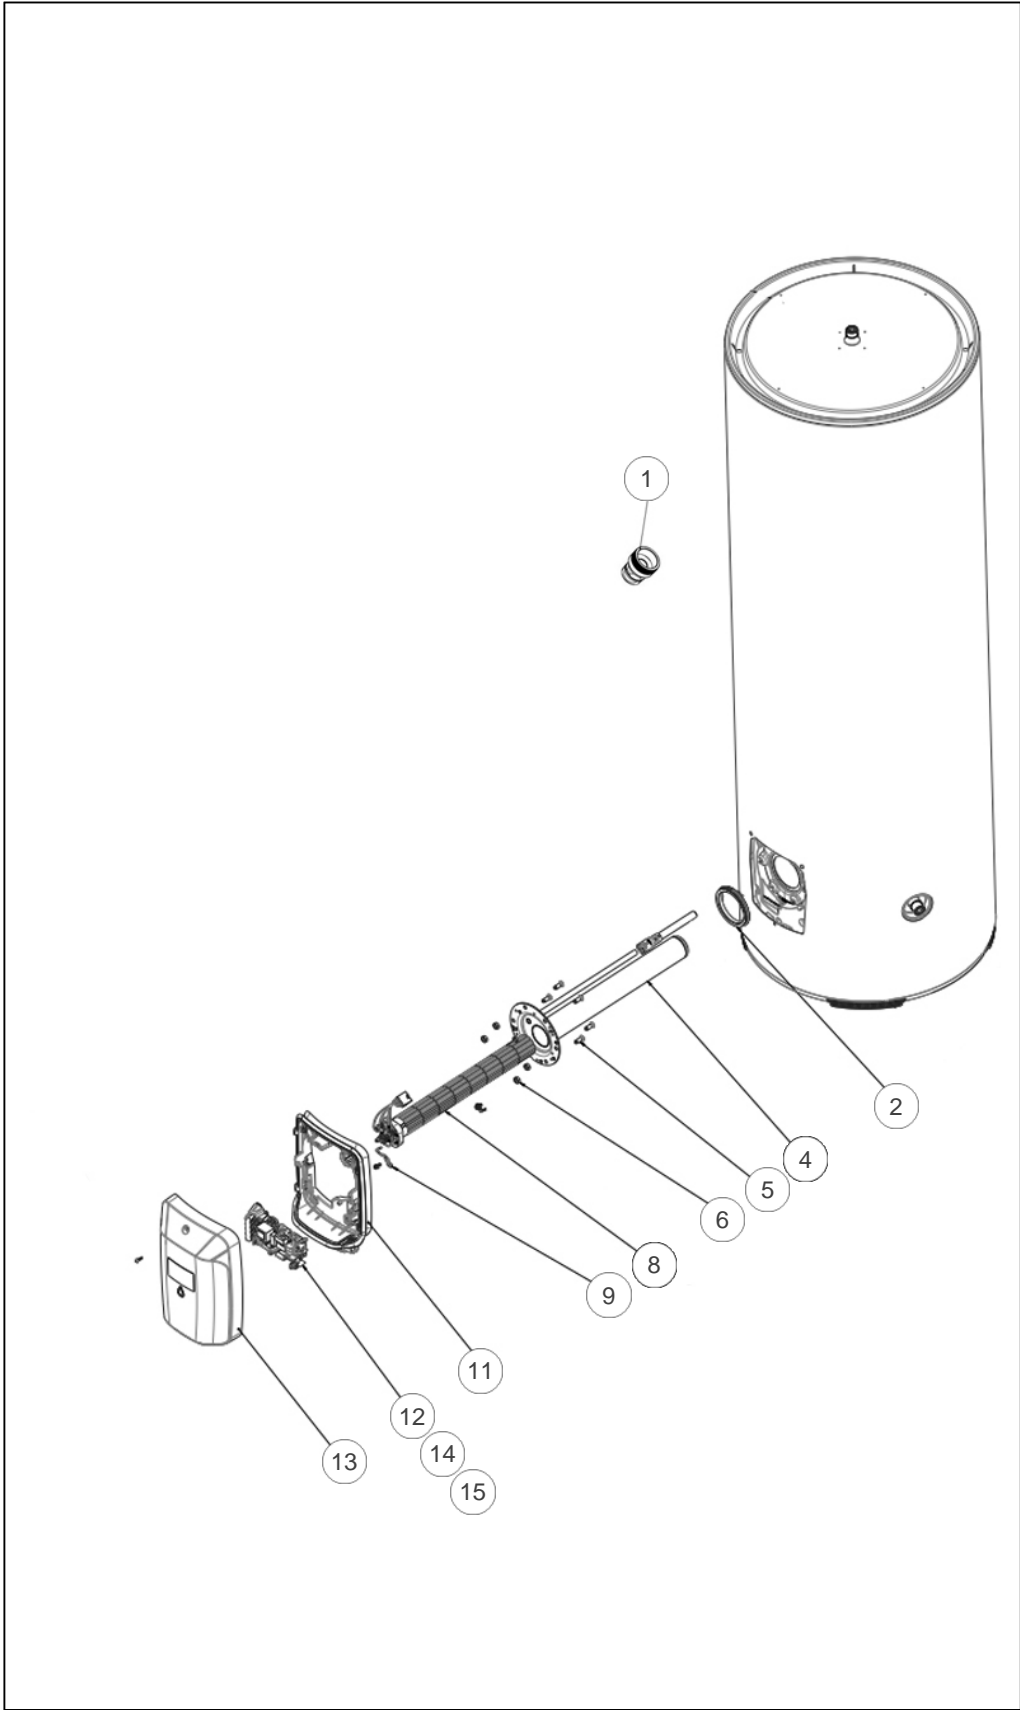

Thermor

Produits

| Référence | Nom | Lettre |
|-----------|-----------------------|--------|
| 292077 | DURALIS VS 300L 3000M | D |

Références

| Repère | Libellé | D |
|--------|--|--------|
| 1 | RACCORD DIELECTRIQUE TOURNANT 20X27 | 026060 |
| 2 | JOINT A LEVRE D.82MM | 099060 |
| 4 | CORPS DE CHAUFFE + JOINT ACI HYB. | 030147 |
| 5 | VIS ANTI-ROTATION HM8 X1 | 026063 |
| 6 | ECROU HM8 X1 | 026064 |
| 8 | RESISTANCE STEATITE 3000W + CONNECTEUR | 060480 |
| 9 | PATTE FIL UNIVERSELLE 2021 | 026513 |
| 11 | CAPOT FIXE VS HZ | 022989 |
| 12 | THERMOSTAT ELECTRO KITABLE 230V | 029992 |
| 13 | CAPOT MOBILE VS HZ+ VOYANT GOUTTE 2021 | 022988 |
| 14 | CARTE DE PUISSANCE MONOPHASEE (VERTE) | 099110 |
| 15 | CARTE DE PUISSANCE TRI 400V (ROUGE) | 070210 |