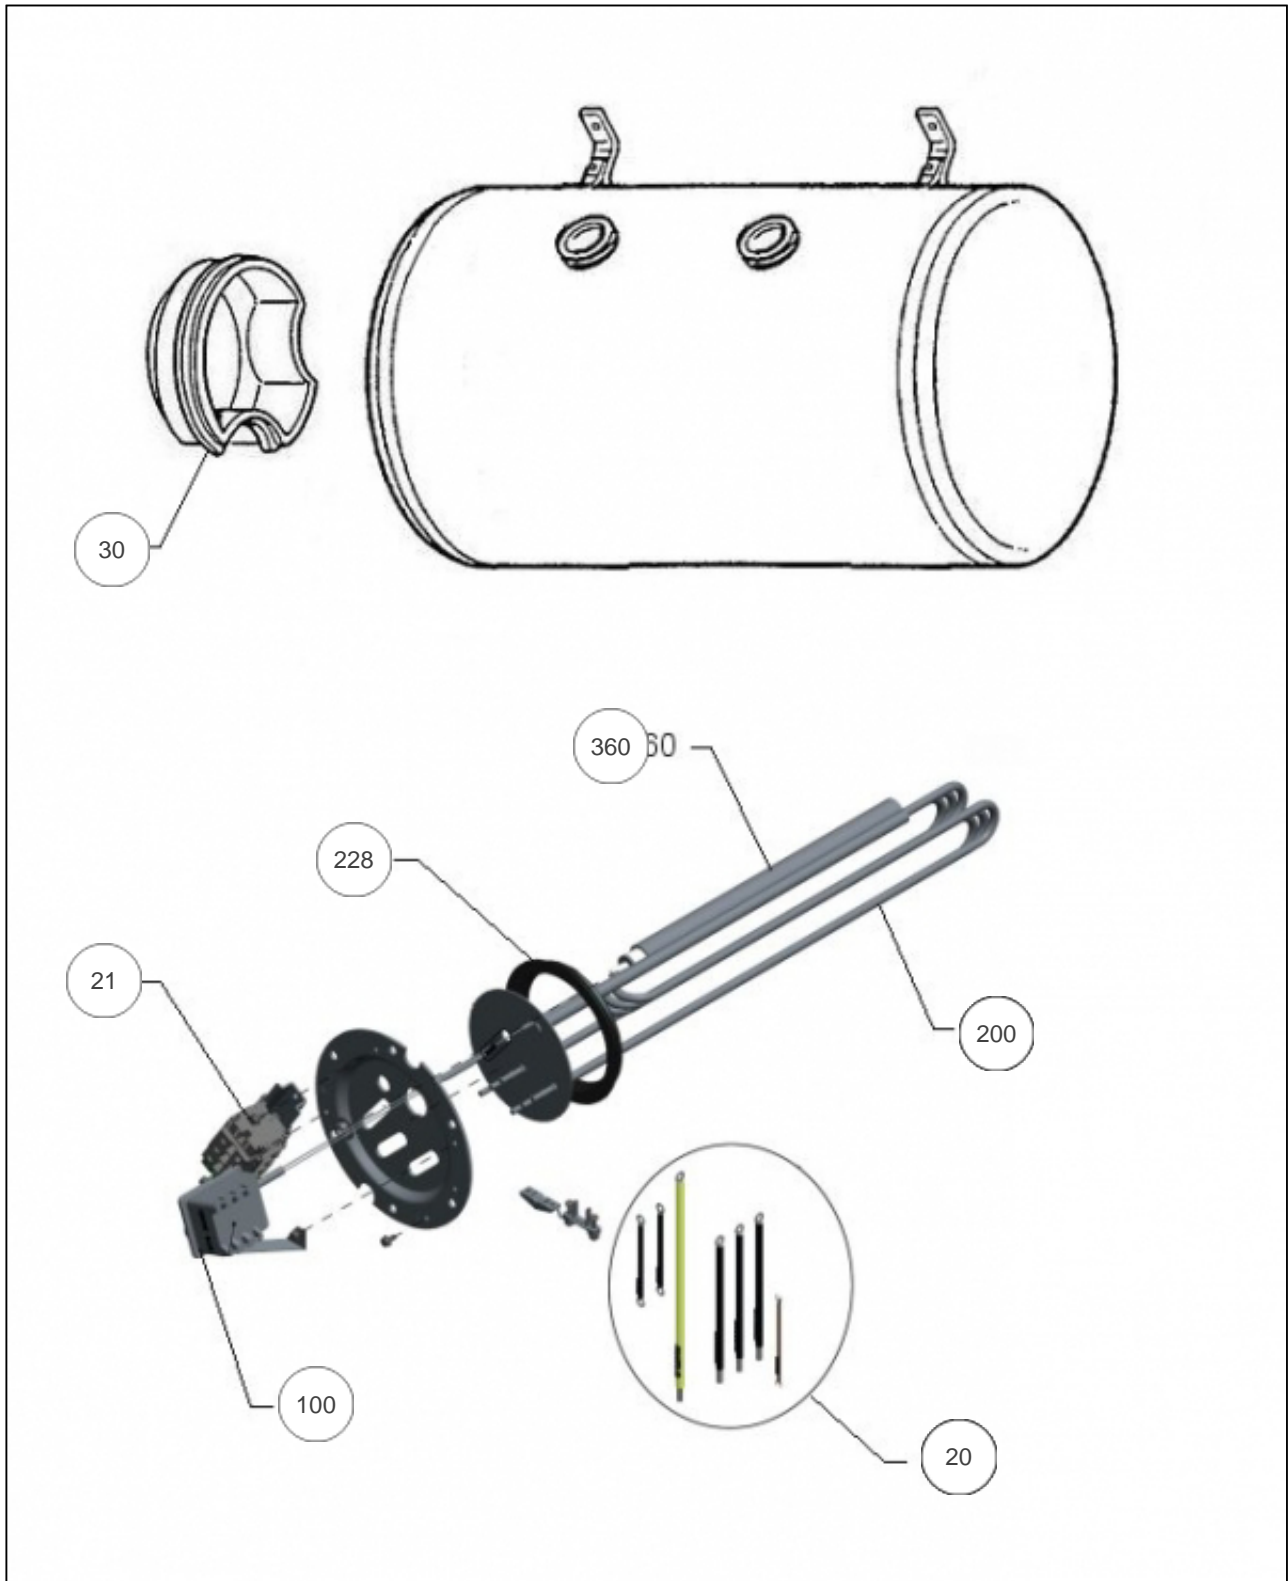

Thermor ECS Collectif

Produits

Référence	Nom	Lettre
165114	RECH BOUCLE SURCHAUF. 75L TPU 30KW	D

Paramètres

Référence	Capacité/Largeur	Puissance(W)	Lettre
165114	75	30K	D

Références

Repère	Libellé	D
20	FILERIE SURCHAUFFEUR 6KW A 30KW	551323
21	BORNIER ELEMENT ELECTRIQUE	551299
30	CAPOT BLANC CONST. 416	022266
100	THERMOSTAT BTS20021 90 DEGRES	551279
200	RESISTANCE BLINDEE 30KW + JT + VISSERIE	030286
228	JOINT BRIDE D112MM + COLLERETTE	040321
360	ANODE SEULE SURCHAUFFEUR	551324