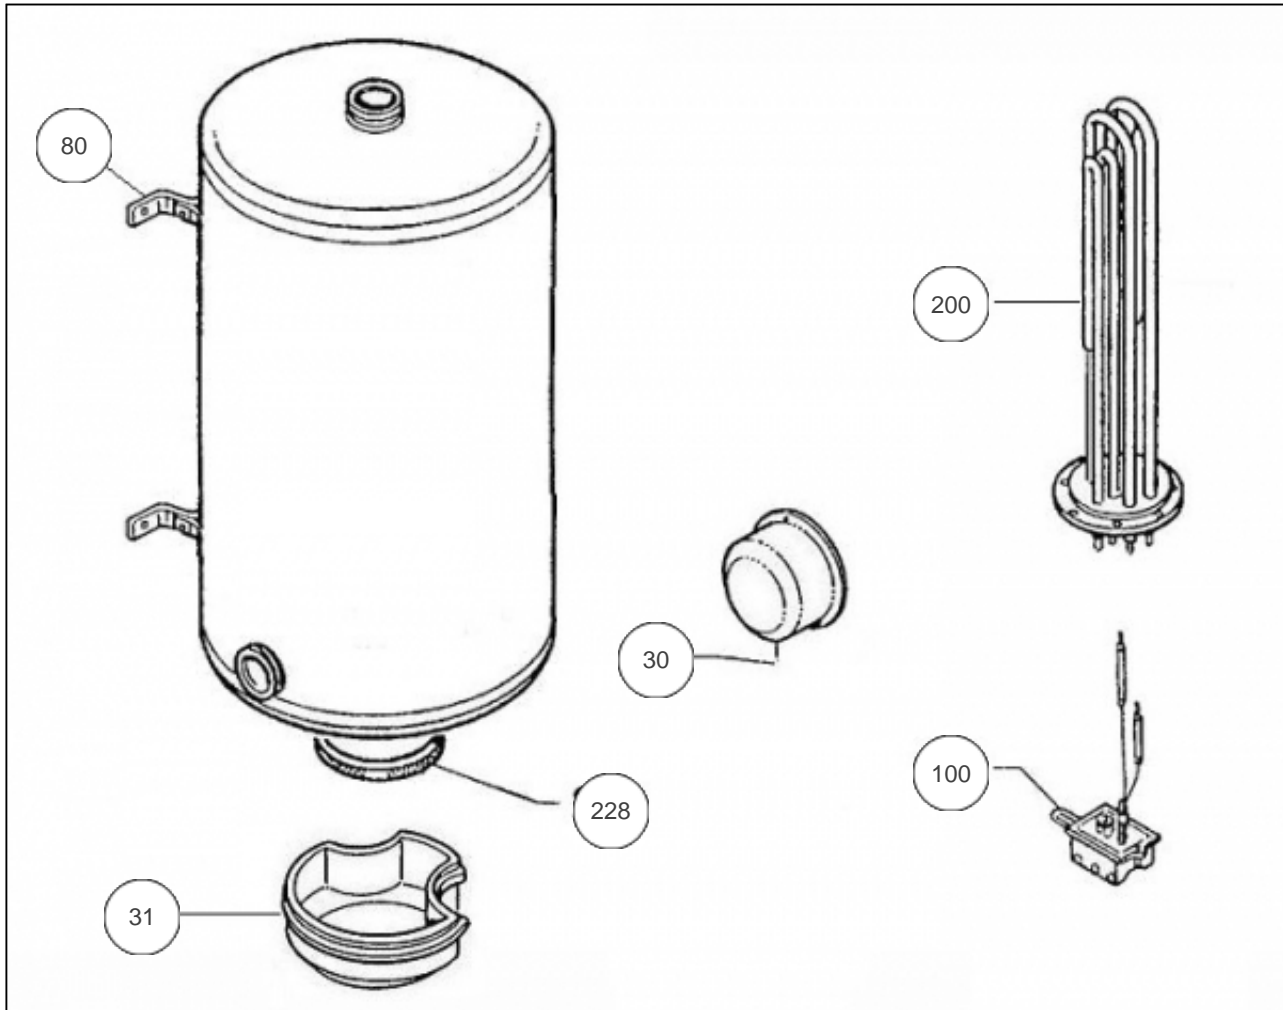

Thermor ECS Collectif

Produits

Référence	Nom	Lettre
165133	RECH BOUCLE SURCHAUF. 75L TPU 03KW G2ANS	A

Nota: concernant les puissances supérieures à 5 KW, le thermostat devra commander un relais de puissance.

Paramètres

Référence	Puissance(W)	Tension (V)	Capacité/Largeur	Couleur	Lettre
165133	3 K	230/380	75		A

19001

Références

Repère	Libellé	A
30	CAPOT GRIS ET DEFLECTEUR <i>->08.05</i>	022309
31	CAPOT GRIS <i>08.06-></i>	022291
80	ETRIER D'ACCROCHAGE	022308
100	THERMOSTAT BTS20021 90 DEGRES	551279
200	ENS EL BLINDE 3 KW TRI D195	060422
228	JOINT BRIDE D112MM + COLLERETTE	040321