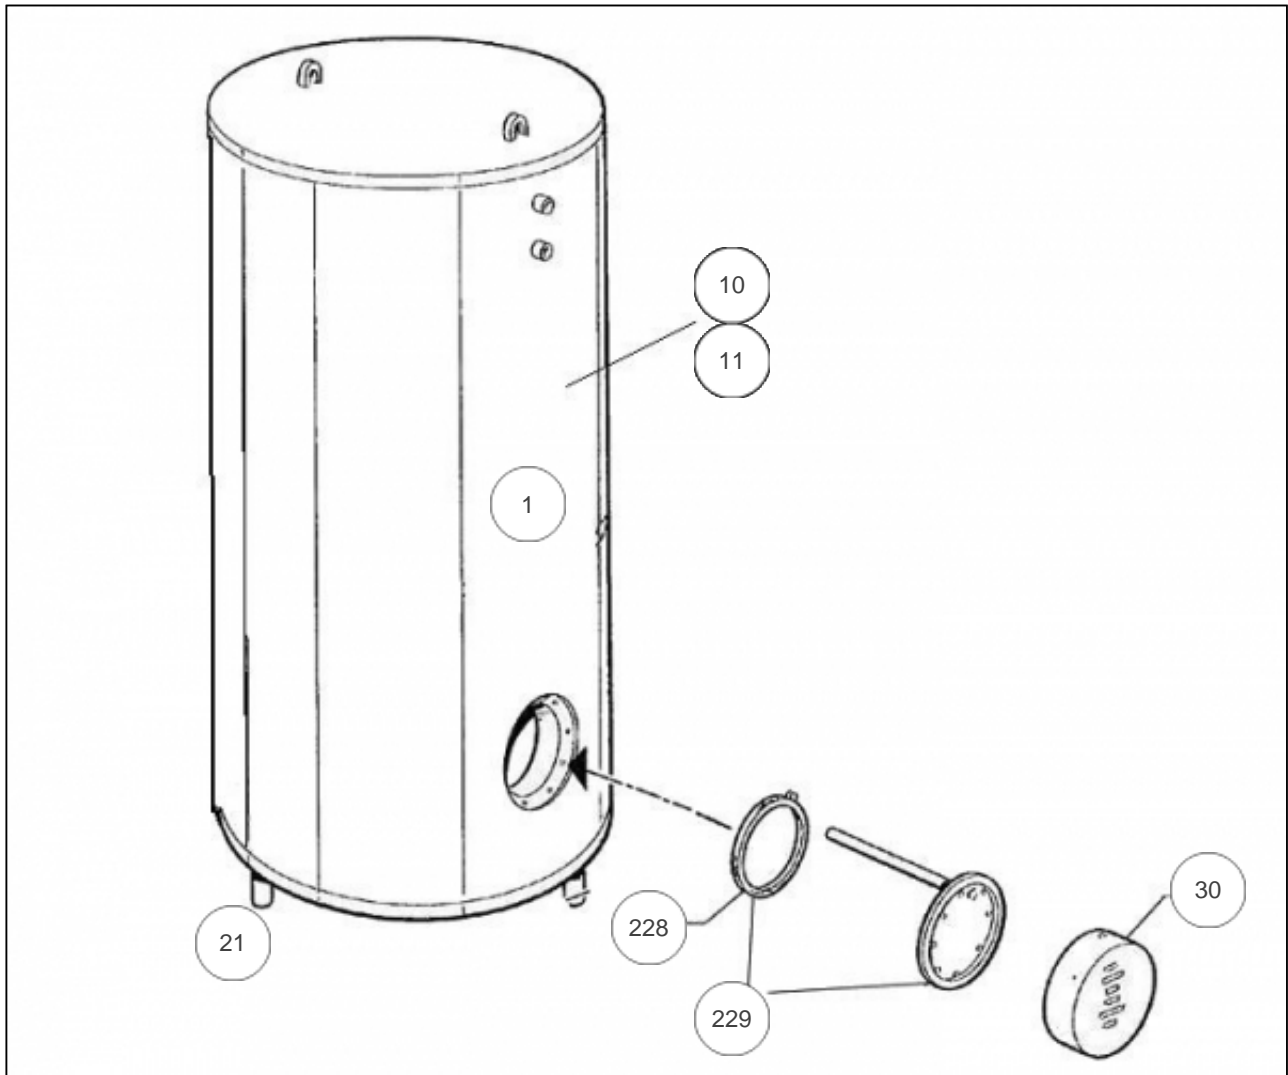

### Paramètres

Référence	Capacité/Largeur	Lettre
100100	750	B

---

## Références

Repère	Libellé	B
1	JOINT TROU D'HOMME BALLON DIA.440	070914
10	JAQUETTE SOUPLE M0 100MM 750L	024067
11	JAQUETTE SOUPLE M1 100MM 750L	024058
21	PIEDS REGLABLES (X4)	026111
30	CAPOT+COLLERETTE D.230	022293
228	JOINT EPDM 220X146X4 AVEC TROUS	030040
229	PLAQUE DE FERMETURE DIAM 228 + JOINT	040333