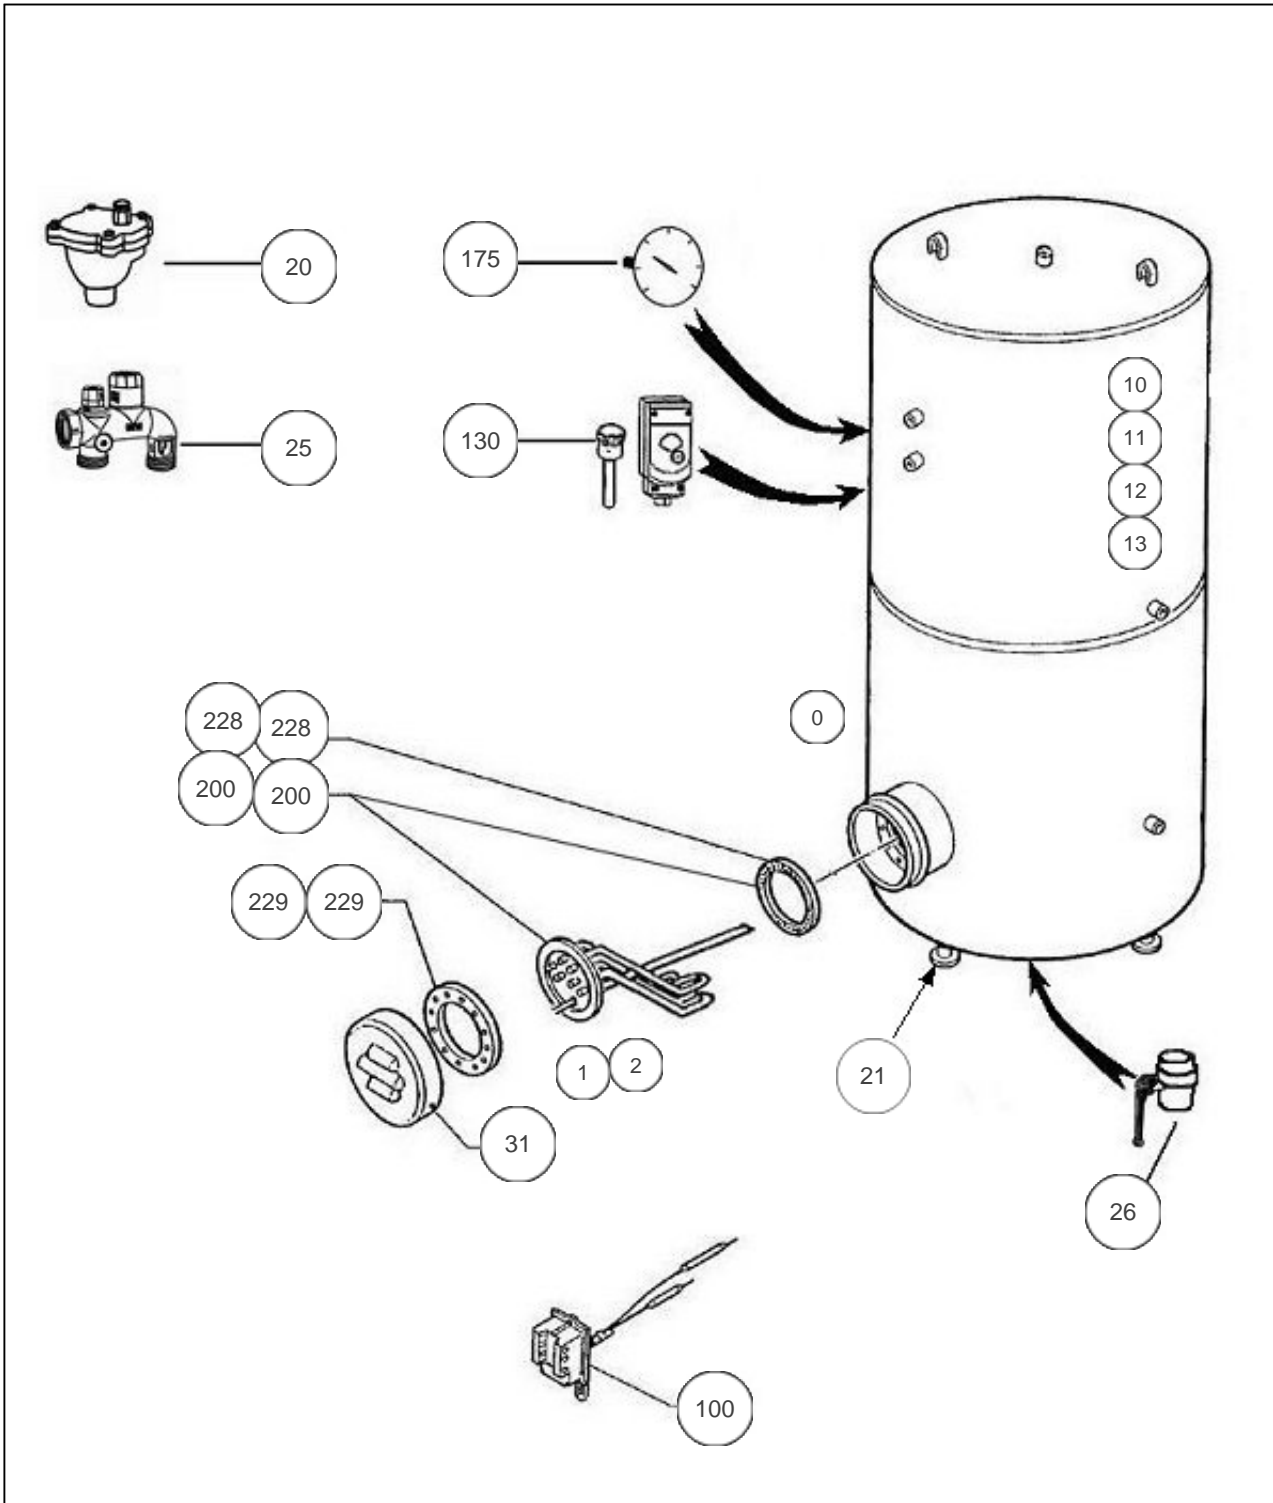

Thermor ECS Collectif

Produits

Référence	Nom	Lettre
181500	CE 0500L BL 5KW NORMALE SM1 G5ANS	A

Nota: concernant les puissances supérieures à 5 KW, le thermostat devra commander un relais de puissance.

Paramètres

Référence	Puissance(W)	Tension (V)	Capacité/Largeur	Couleur	Lettre
181500	5 K	230/400	500		A

12004

Références

Repère	Libellé	A
0	JOINT TROU D'HOMME BALLON DIA.440 <i>(NON REPRESENTE)</i>	070914
1	BORNIER ELECTRIQUE / 500 A 3000L <i>(NON REPRESENTE)</i>	021092
2	ENSEMBLE FILERIE / RESISTANCE BLINDEE <i>(NON REPRESENTE)</i>	021091
10	JAQUETTE SOUPLE M1 500L (NON PERCEE) <i>->05.01</i>	024007
11	JAQUETTE SOUPLE M1 CE 500L (PERCEE) <i>05.01-></i>	024037
12	JAQUETTE SOUPLE MO 500L (NON PERCEE) <i>->05.01</i>	024014
13	JAQUETTE SOUPLE MO CE 500L (PERCEE) <i>05.01-></i>	024023
20	PURGEUR 26X34	029042
21	PIEDS REGLABLES (X4)	026111
25	GROUPE DE SECURITE 26 X 34	029029
26	VANNE 50/60	029043
31	CAPOT+COLLERETTE D.230	022293
100	THERMOSTAT TRIPOLAIRE BTS	070170
130	LIMITEUR ELECTRIQUE DE SECURITE	070177
175	THERMOMETRE CE INDUSTRIEL	070179
200	ELEMENT BLINDE 5000W + JOINT BRIDE D170 <i>-> H121708</i>	060364
200	ELEMENT BLINDE 5 KW 3X230V D186 COUDE <i>H121708 -></i>	073042
228	JOINT BRIDE D170 <i>-> H121708</i>	040291
228	JOINT EPDM 220X146X4 AVEC TROUS <i>H121707 -></i>	030040
229	COURONNE DIAM. EXT. 228MM <i>H121707 -></i>	040315
229	COURONNE DIAM. EXT. 170MM <i>-> H121708</i>	040317