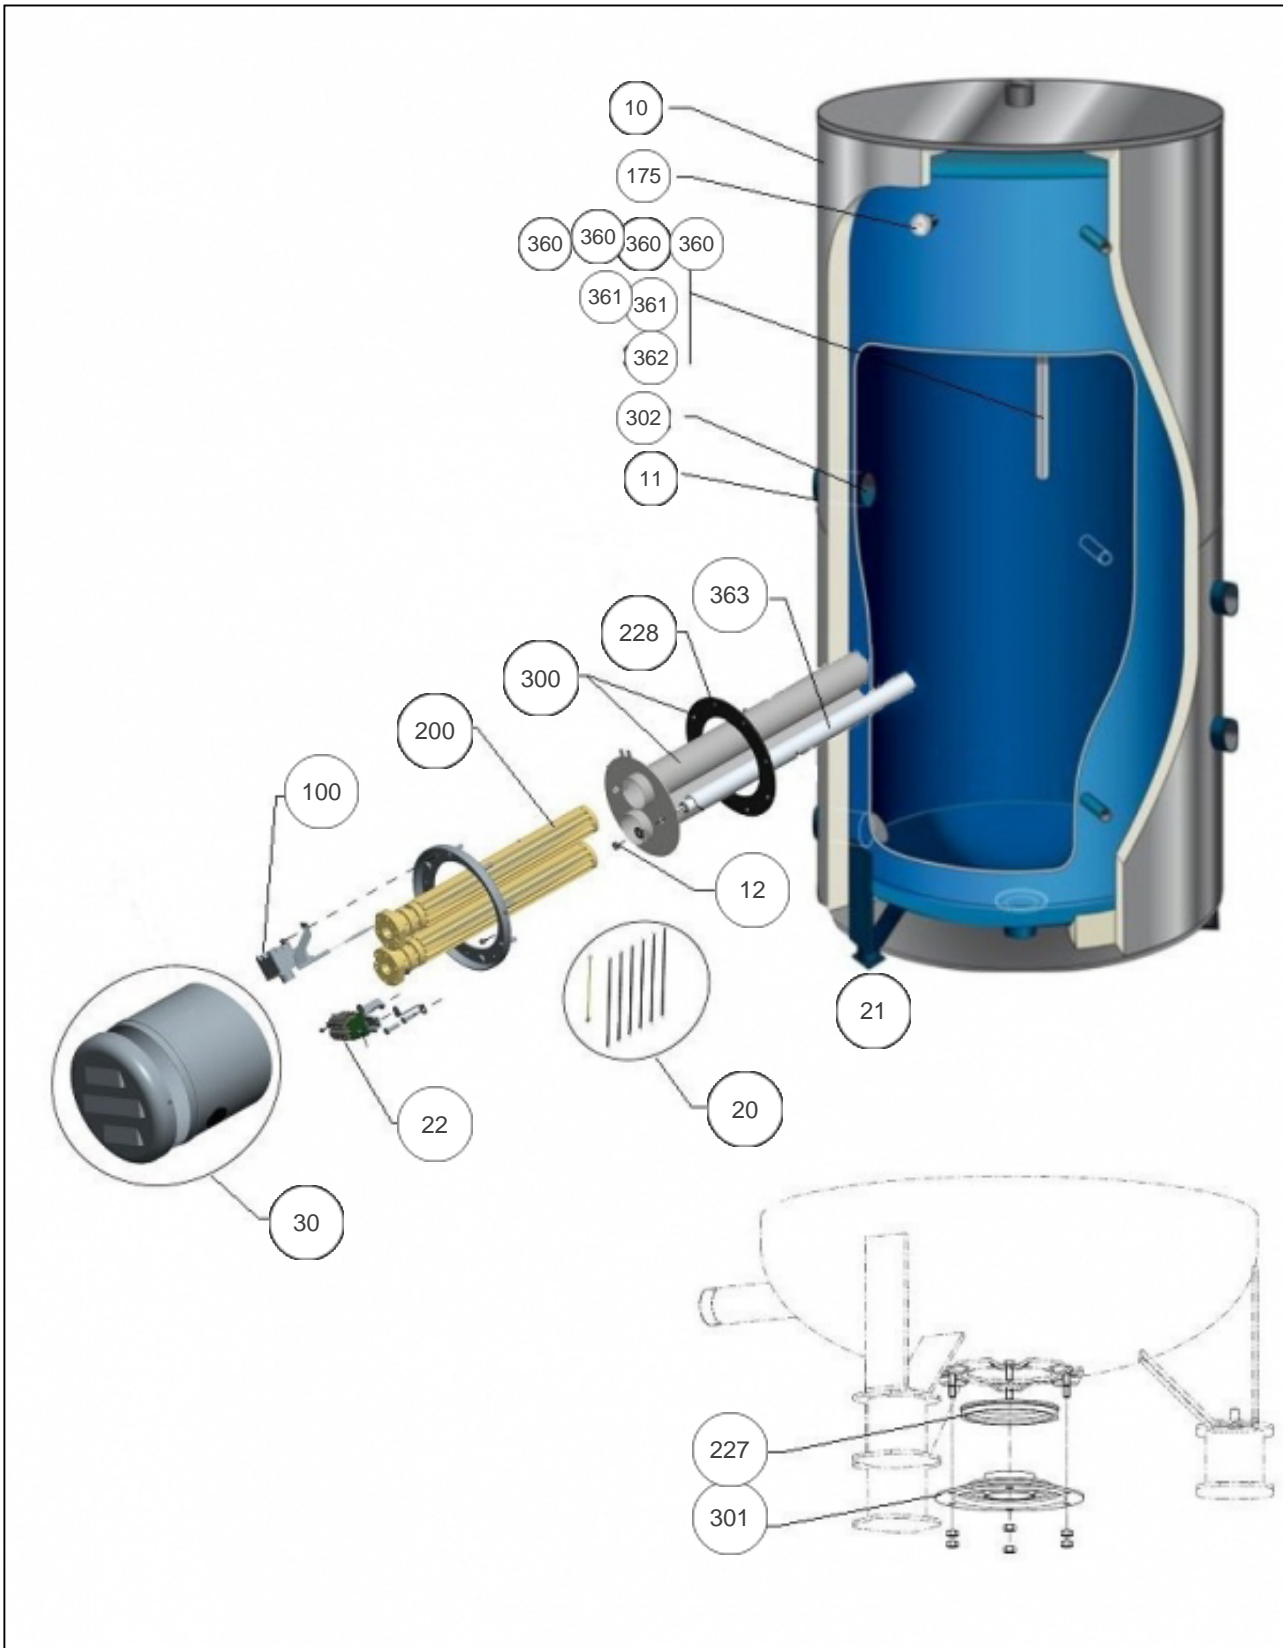

THERMOR ECS Collectif

Produits

Référence	Nom	Lettre
121521	CE 1500L TB STEAT 12KW NORMALE TM0	H

Paramètres

Référence	Capacité/Largeur	Puissance(W)	Lettre
121521	1500TB	12K	H

Références

Repère	Libellé	H
10	JAQUETTE TM0 STEATITE BR 1500L TB	551502
11	COLLERETTE BSE 1000L TB A 3000L TB	551248
12	ENSEMBLE VISSERIE POUR ANODE	551457
20	FILERIE ELEMENT STEATITE 9KW A 12KW	551307
21	REHAUSSES (PIEDS) 1000-1500	551242
22	BORNIER ELEMENT ELECTRIQUE	551299
30	CAPOT SEUL ELEMENT STEATITE 4.8KW A 12KW	551311
100	THERMOSTAT ELEMENT CE ET STEATITE	551298
175	THERMOMETRE BALLONS 500L A 3000L TB	551240
227	JOINT A LEVRE D.112MM (BRIDE INFERIEURE)	040158
228	JOINT EPDM 220X146X4 AVEC TROUS	030040
300	CORPS DE CHAUFFE 12KW 2T + JT + VISSERIE	030289
301	BRIDE FERMETURE SOUS BALLON + JOINT	551239
302	DOIGT DE GANT LG100 VARMEGA/BALLONS	551243
360	ANODE DROITE (X1) 1500L/1500L TB	555193
360	ANODE DROITE (X1) BSE 1500L ET 1500L TB	551256
361	ANODE CHAPELET D33X9 V2019	555217
361	ANODE CHAPELET (X1) D33X6	551045
362	ANODE CHAPELET (X1) D33X9	551046
363	ANODE SEULE ELEMENT STEATITE	551310