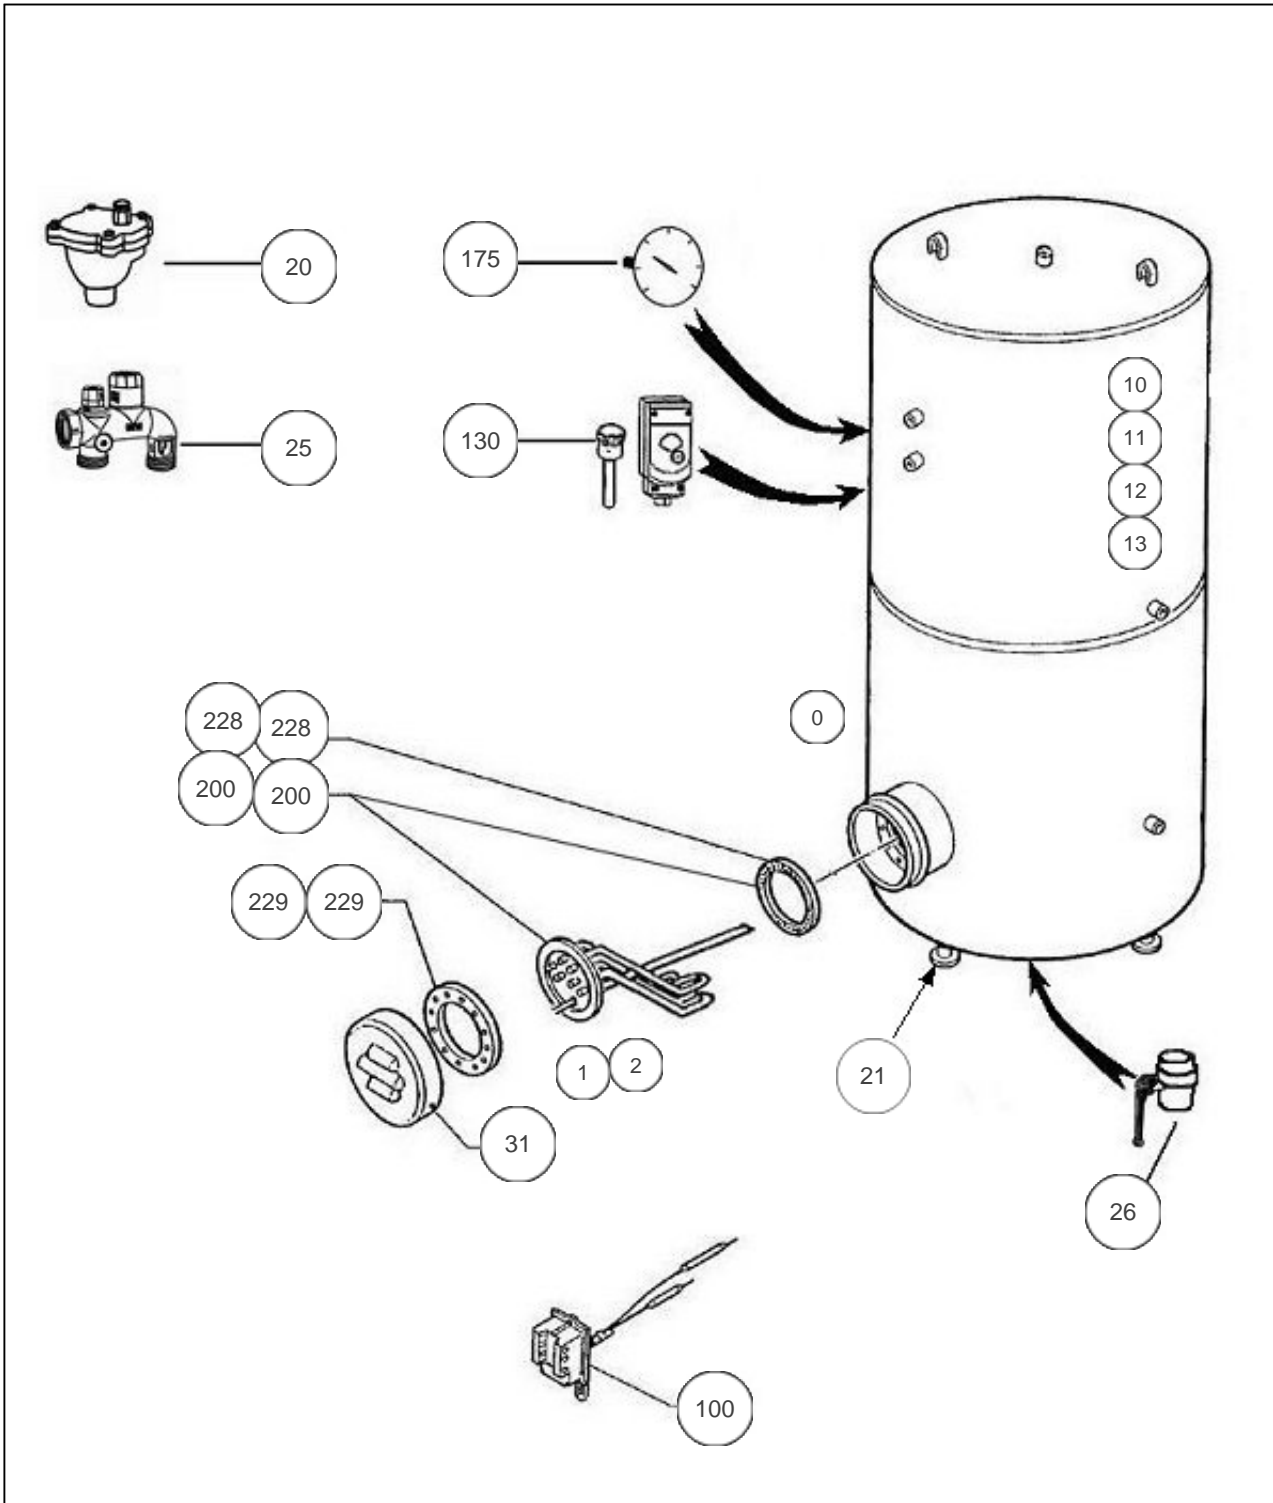

Thermor ECS Collectif

Produits

Référence	Nom	Lettre
129257	CE 3000L BL 24KW NORMALE SM1 G5ANS	G

Nota: concernant les puissances supérieures à 5 KW, le thermostat devra commander un relais de puissance.

Paramètres

Référence	Puissance(W)	Tension (V)	Capacité/Largeur	Couleur	Lettre
129257	24 K	230/400	3000		G

12004

Références

Repère	Libellé	G
0	JOINT TROU D'HOMME BALLON DIA.440 <i>(NON REPRESENTE)</i>	070914
1	BORNIER ELECTRIQUE / 500 A 3000L <i>(NON REPRESENTE)</i>	021092
2	ENSEMBLE FILERIE / RESISTANCE BLINDEE <i>(NON REPRESENTE)</i>	021091
10	JAQUETTE SOUPLE M1 3000L (NON PERCEE) <i>->05.01</i>	024013
11	JAQUETTE SOUPLE M1 CE 3000L (PERCEE) <i>05.01-></i>	024043
12	JAQUETTE SOUPLE MO 3000L (NON PERCEE) <i>->05.01</i>	024015
13	JAQUETTE SOUPLE MO CE 3000L (PERCEE) <i>05.01-></i>	024029
20	PURGEUR 26X34	029042
21	PIEDS REGLABLES (X4)	026111
25	KIT COMPLET DOUBLE GROUPES 33X42	029028
26	VANNE 50/60	029043
31	CAPOT+COLLERETTE D.230	022293
100	THERMOSTAT BTS BIP 270MM	070208
130	LIMITEUR ELECTRIQUE DE SECURITE	070177
175	THERMOMETRE CE INDUSTRIEL	070179
200	ELEMENT BLINDE 24KW + JOINT (BRIDE D.170) <i>-> H121708</i>	060367
200	ELEMENT BLINDE 24000W 3X230V D186 COUDE <i>H121708 -></i>	073002
228	JOINT BRIDE D170 <i>-> H121708</i>	040291
228	JOINT EPDM 220X146X4 AVEC TROUS <i>H121707 -></i>	030040
229	COURONNE DIAM. EXT. 228MM <i>H121707 -></i>	040315
229	COURONNE DIAM. EXT. 170MM <i>-> H121708</i>	040317