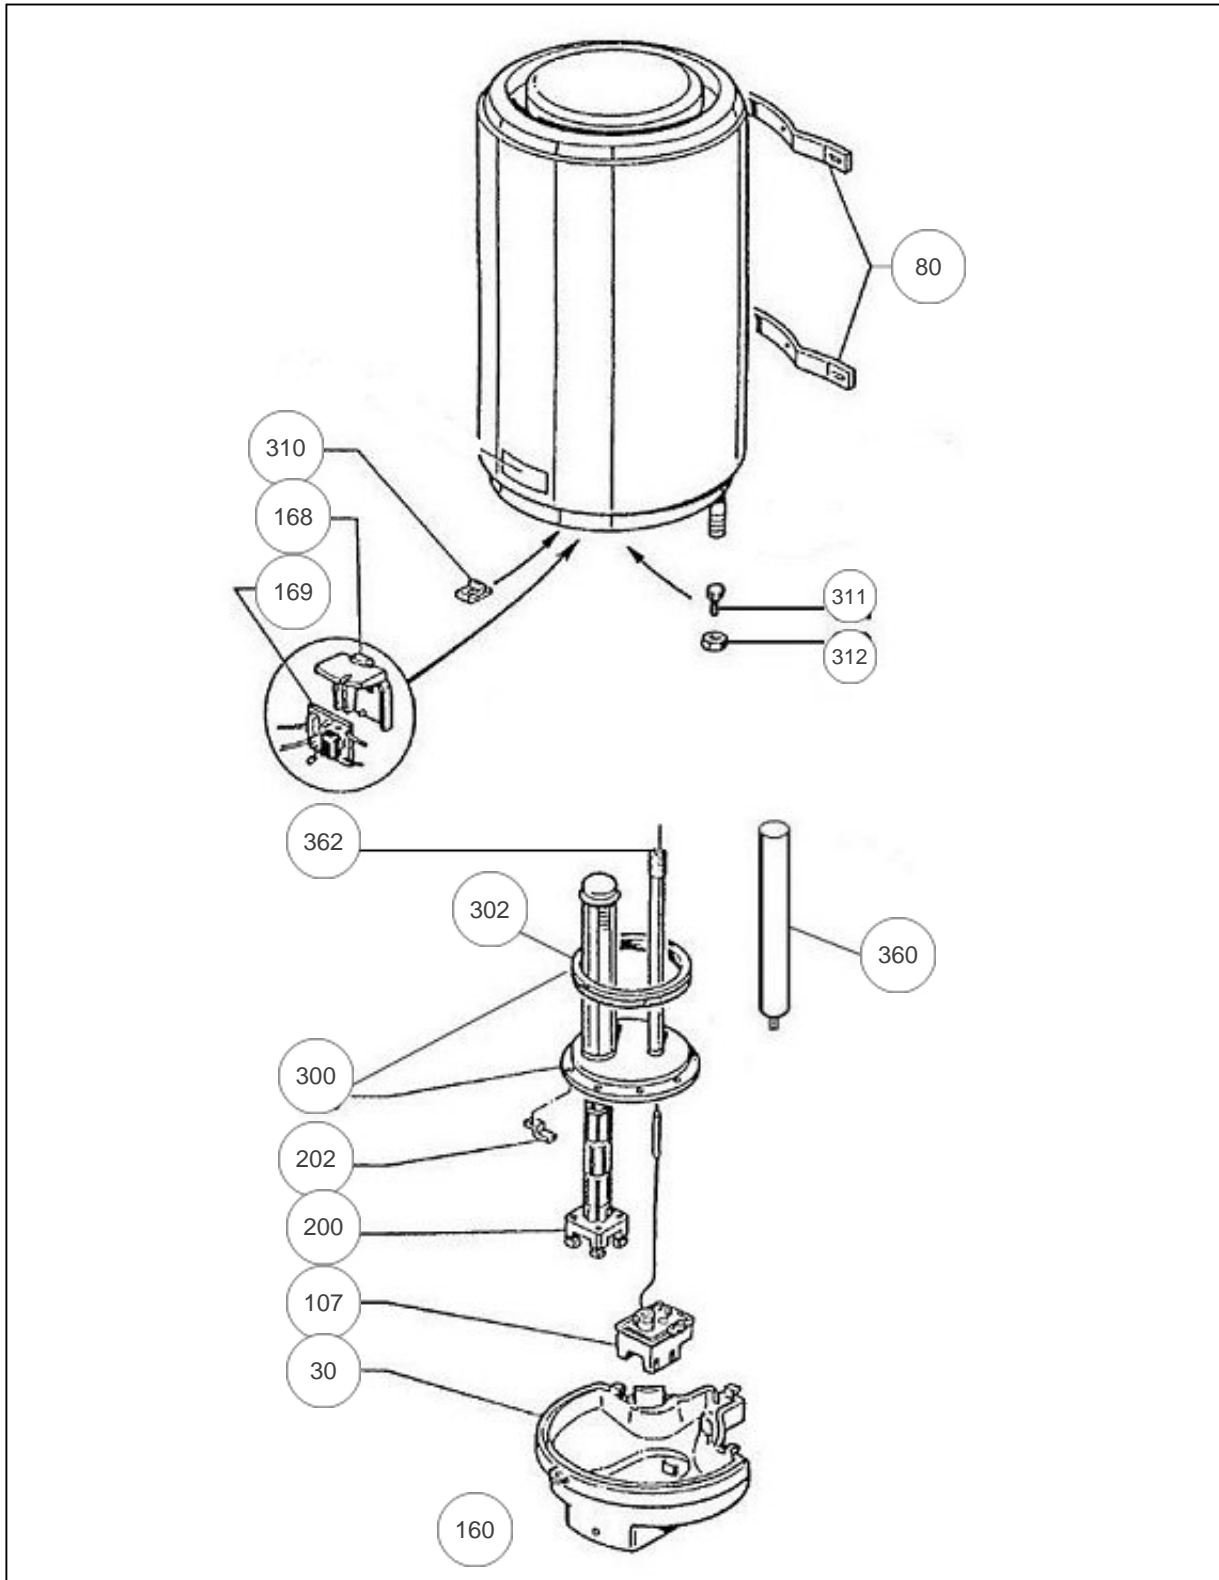

Thermor

Produits

Référence	Nom	Lettre
874416	MIXTE VM 150L SERPENTIN	A

Paramètres

Référence	Capacité/Largeur	Tension (V)	Puissance(W)	Lettre
874416	150	230	2400	A

1618

Références

Repère	Libellé	A
30	CAPOT ACI NE BLANC	022350
80	ETRIER	022166
107	THERMOSTAT TRI 1 BULBE	070131
160	INTERRUPTEUR CARRE	020094
168	SUPPORT PLATINE ACI MURAL NOIR	040242
169	ENSEMBLE PLATINE ACI PECS VM	040324
200	RESISTANCE STEATITE 2400W 230V	060179
202	SUPPORT ELEMENT	026041
300	CORPS DE CHAUFFE ACI + JOINT	040375
302	JOINT A LEVRE D.112MM	040158
310	ECROU CAGE ->02.06	026020
311	VIS ANTI-ROTATION HM8 X1 02.05->	026063
312	ECROU HM8 X1 02.05->	026064
360	ANODE MAGNESIUM D33 L315/286	040168
362	ANODE ACI + BOUCHON	040374