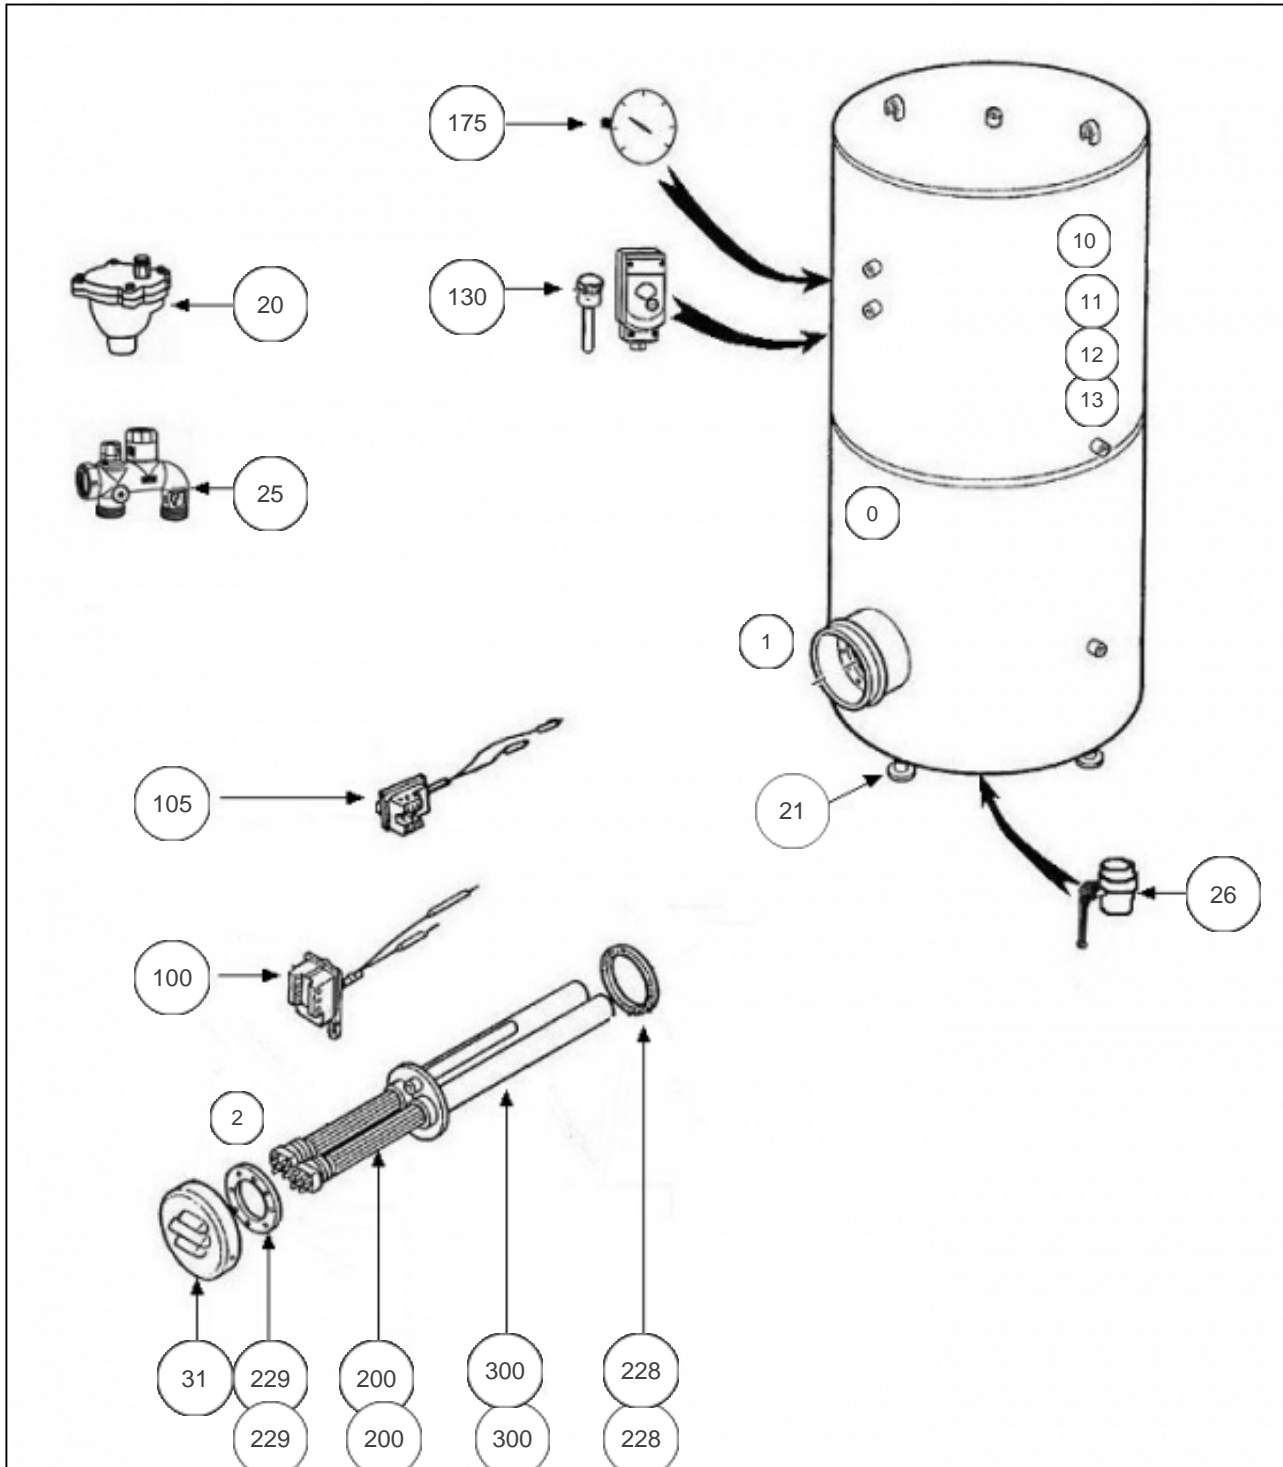

ThERMOR ECS Collectif

Produits

| Référence | Nom | Lettre |
|-----------|---------------------------------------|--------|
| 136704 | CE 2000L STEAT 18KW NORMALE SM0 G5ANS | E |

Nota: concernant les puissances supérieures à 5 KW, le thermostat devra commander un relais de puissance.

Paramètres

| Référence | Puissance(W) | Tension (V) | Capacité/Largeur | Couleur | Lettre |
|-----------|--------------|-------------|------------------|---------|--------|
| 136704 | 18 K | 230/400 | 2000 | | E |

12002

Références

| Repère | Libellé | E |
|--------|---|--------|
| 0 | JOINT TROU D'HOMME BALLON DIA.440 <i>(NON REPRESENTE)</i> | 070914 |
| 1 | BORNIER ELECTRIQUE / 500 A 3000L <i>(NON REPRESENTE)</i> | 021092 |
| 2 | ENSEMBLE FILERIE / RESISTANCE STEATITE <i>(NON REPRESENTE)</i> | 021090 |
| 10 | JAQUETTE SOUPLE M1 2000L (NON PERCEE) <i>->05.01</i> | 024011 |
| 11 | JAQUETTE SOUPLE M1 CE 2000L (PERCEE) <i>05.01-></i> | 024041 |
| 12 | JAQUETTE SOUPLE MO 2000L (NON PERCEE) <i>->05.01</i> | 024020 |
| 13 | JAQUETTE SOUPLE MO CE 2000L (PERCEE) <i>05.01-></i> | 024027 |
| 20 | PURGEUR 26X34 | 029042 |
| 21 | PIEDS REGLABLES (X4) | 026111 |
| 25 | KIT COMPLET DOUBLE GROUPES 33X42 | 029028 |
| 26 | VANNE 50/60 | 029043 |
| 31 | CAPOT+COLLERETTE D.410 | 022294 |
| 105 | THERMOSTAT BTS BIP. 270MM | 070207 |
| 130 | LIMITEUR ELECTRIQUE DE SECURITE | 070177 |
| 175 | THERMOMETRE CE INDUSTRIEL | 070179 |
| 200 | ELEMENT STEATITE 6 KW | 073783 |
| 228 | JOINT PLAT 204X238X3 BRIDE D288 | 073741 |
| 229 | COURONNE DIAM. EXT. 290 MM | 040289 |
| 300 | CORPS DE CHAUFFE 3T1010 3X6000W + JOINT | 040277 |