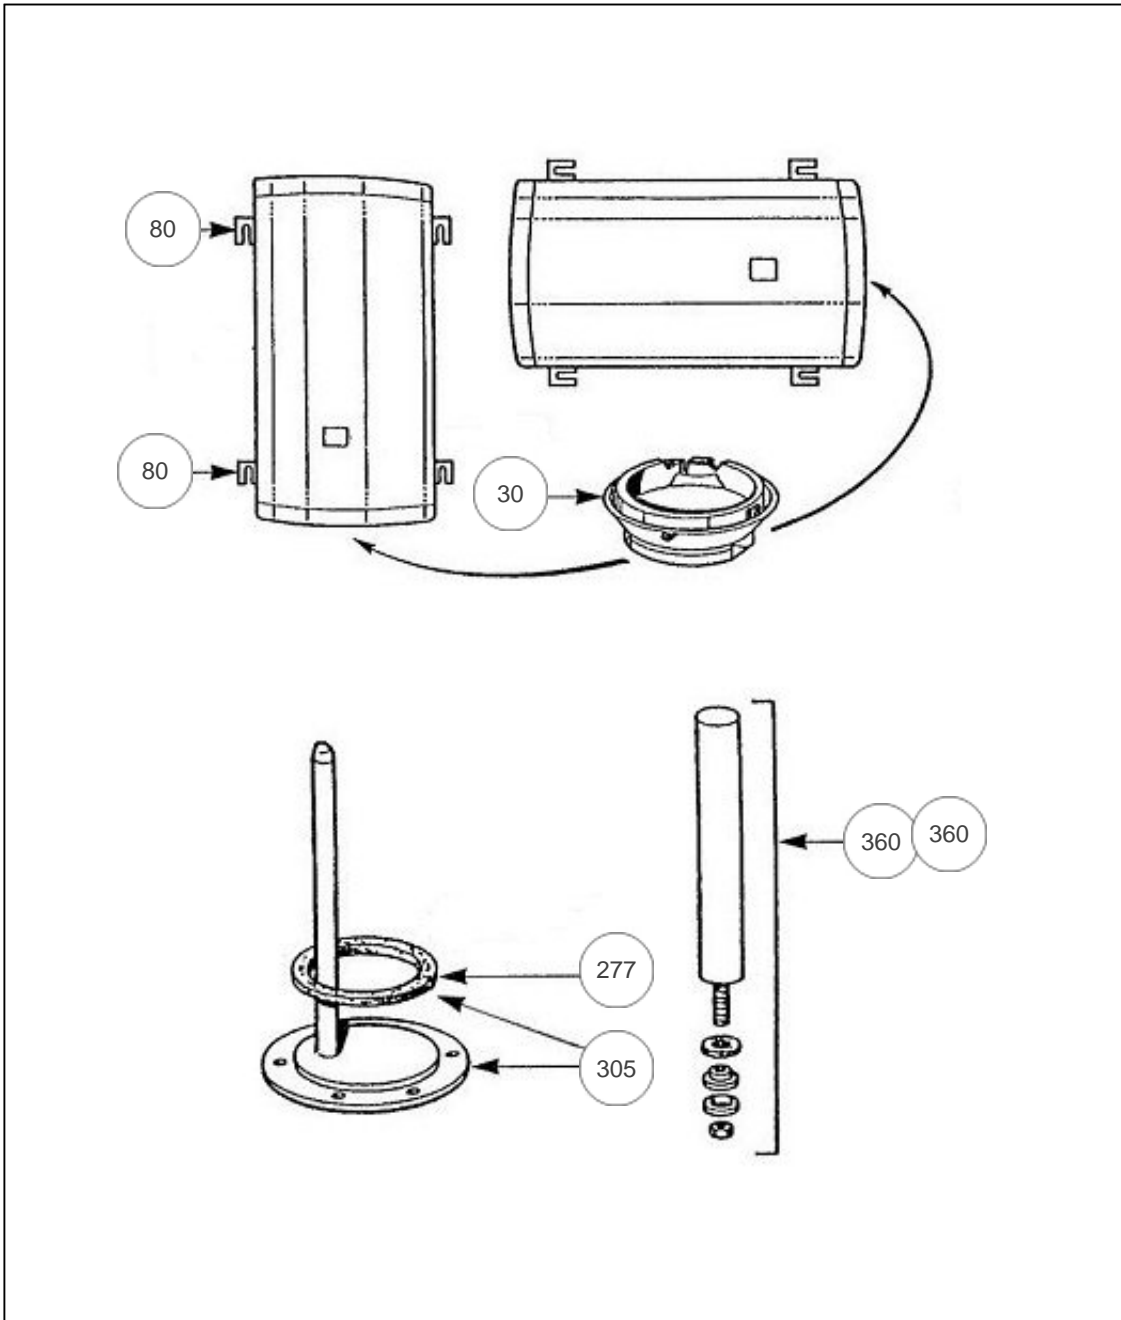

Thermor

Produits

Référence	Nom	Lettre
55714008	BALLONS MURAUX A ECHANGEUR ANNULAIRE GAMME 91	A

Paramètres

Référence	Puissance(W)	Tension (V)	Capacité/Largeur	Couleur	Lettre
55714008	2400	230/400	150		A

1909

Références

Repère	Libellé	A
30	CAPOT ROND BLANC	022224
80	ETRIER D'ACCROCHAGE	022308
277	JOINT A LEVRE D.82MM	099060
305	PLAQUE DE FERMETURE + JOINT	040202
360	ANODE <i>200 L</i>	040177
360	ANODE <i>150 L</i>	040178