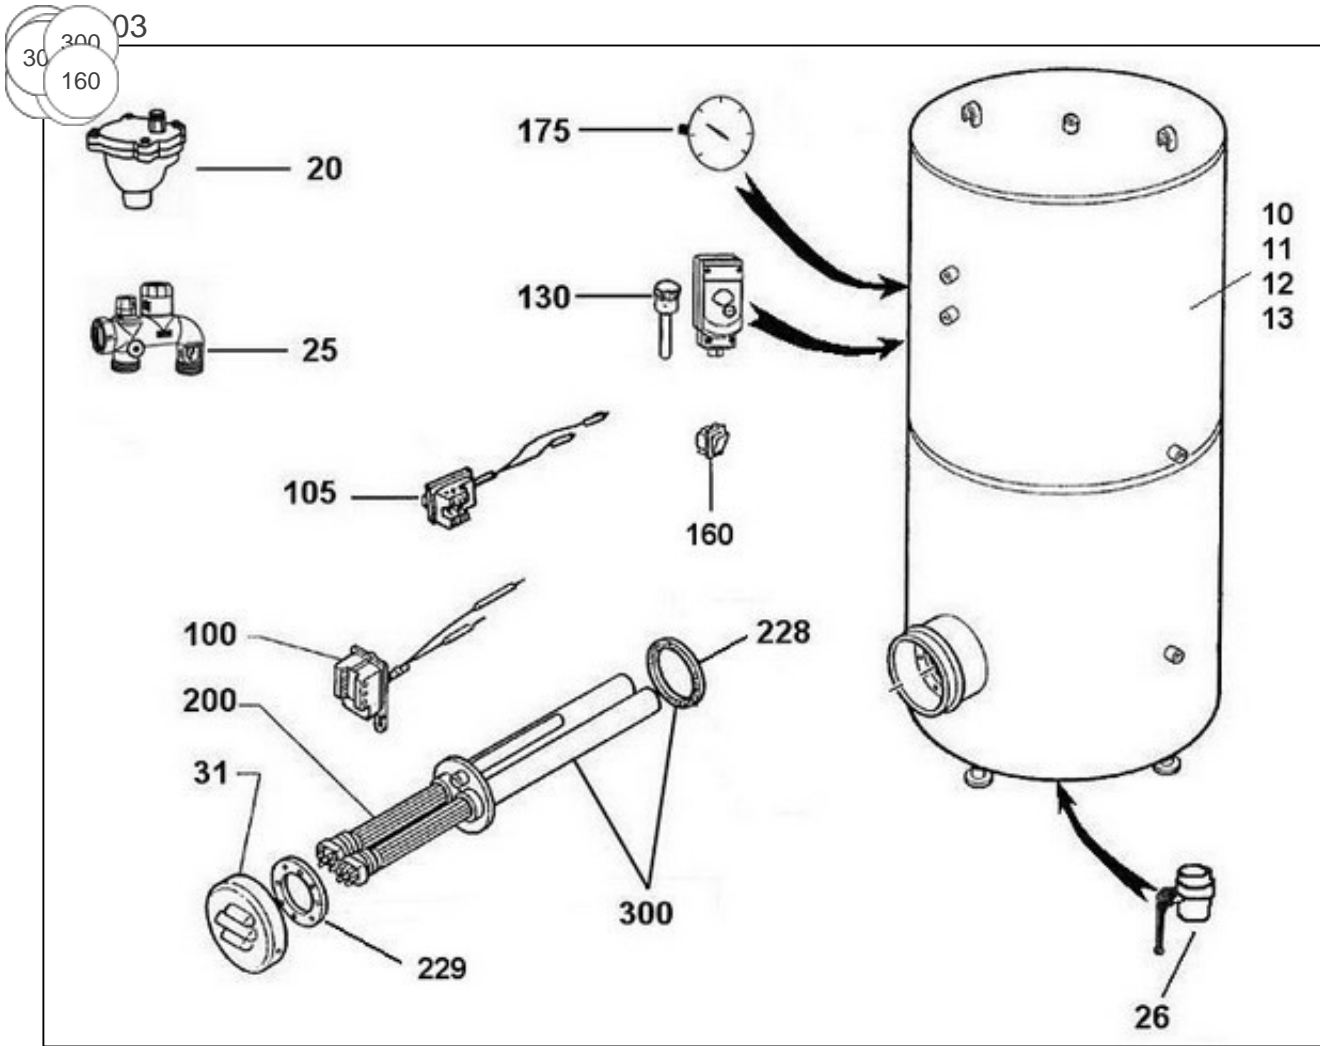

### Produits

Référence	Nom	Lettre
149935	CE 0500L STEAT 2X4.8KW ACC TPU G5ANS	A

Nota: concernant les puissances supérieures à 5 KW, le thermostat devra commander un relais de puissance.

### Paramètres

Référence	Puissance(W)	Tension (V)	Capacité/Largeur	Couleur	Lettre
149935	9,6 K	230/400	500		A

## Références

Repère	Libellé	A
0	JOINT TROU D'HOMME BALLON DIA.440	070914
1	BORNIER ELECTRIQUE / 500 A 3000L	021092
2	ENSEMBLE FILERIE / RESISTANCE STEATITE	021090
10	JAQUETTE SOUPLE M1 500L (NON PERCEE) <i>-&gt;05.01</i>	024007
11	JAQUETTE SOUPLE M1 CE 500L (PERCEE) <i>05.01-&gt;</i>	024037
12	JAQUETTE SOUPLE MO 500L (NON PERCEE) <i>-&gt;05.01</i>	024014
13	JAQUETTE SOUPLE MO CE 500L (PERCEE) <i>05.01-&gt;</i>	024023
20	PURGEUR 26X34	029042
25	GROUPE DE SECURITE 26 X 34	029029
26	VANNE 50/60	029043
31	CAPOT+COLLERETTE D.230	022293
100	THERMOSTAT TRIPOLAIRE BTS	070170
130	LIMITEUR ELECTRIQUE DE SECURITE	070177
160	INTERRUPTEUR BIPOLAIRE 400V + VOYANT	021105
175	THERMOMETRE CE INDUSTRIEL	070179
200	ELEMENT STEATITE D.50 2400W 3X230 L.460 <i>G829402 -&gt;</i>	060310
228	JOINT EPDM 220X146X4 AVEC TROUS	030040
229	COURONNE DIAM. EXT. 228MM	040315
300	CORPS DE CHAUFFE 4.8KW 2T + JT +VISSERIE	030287