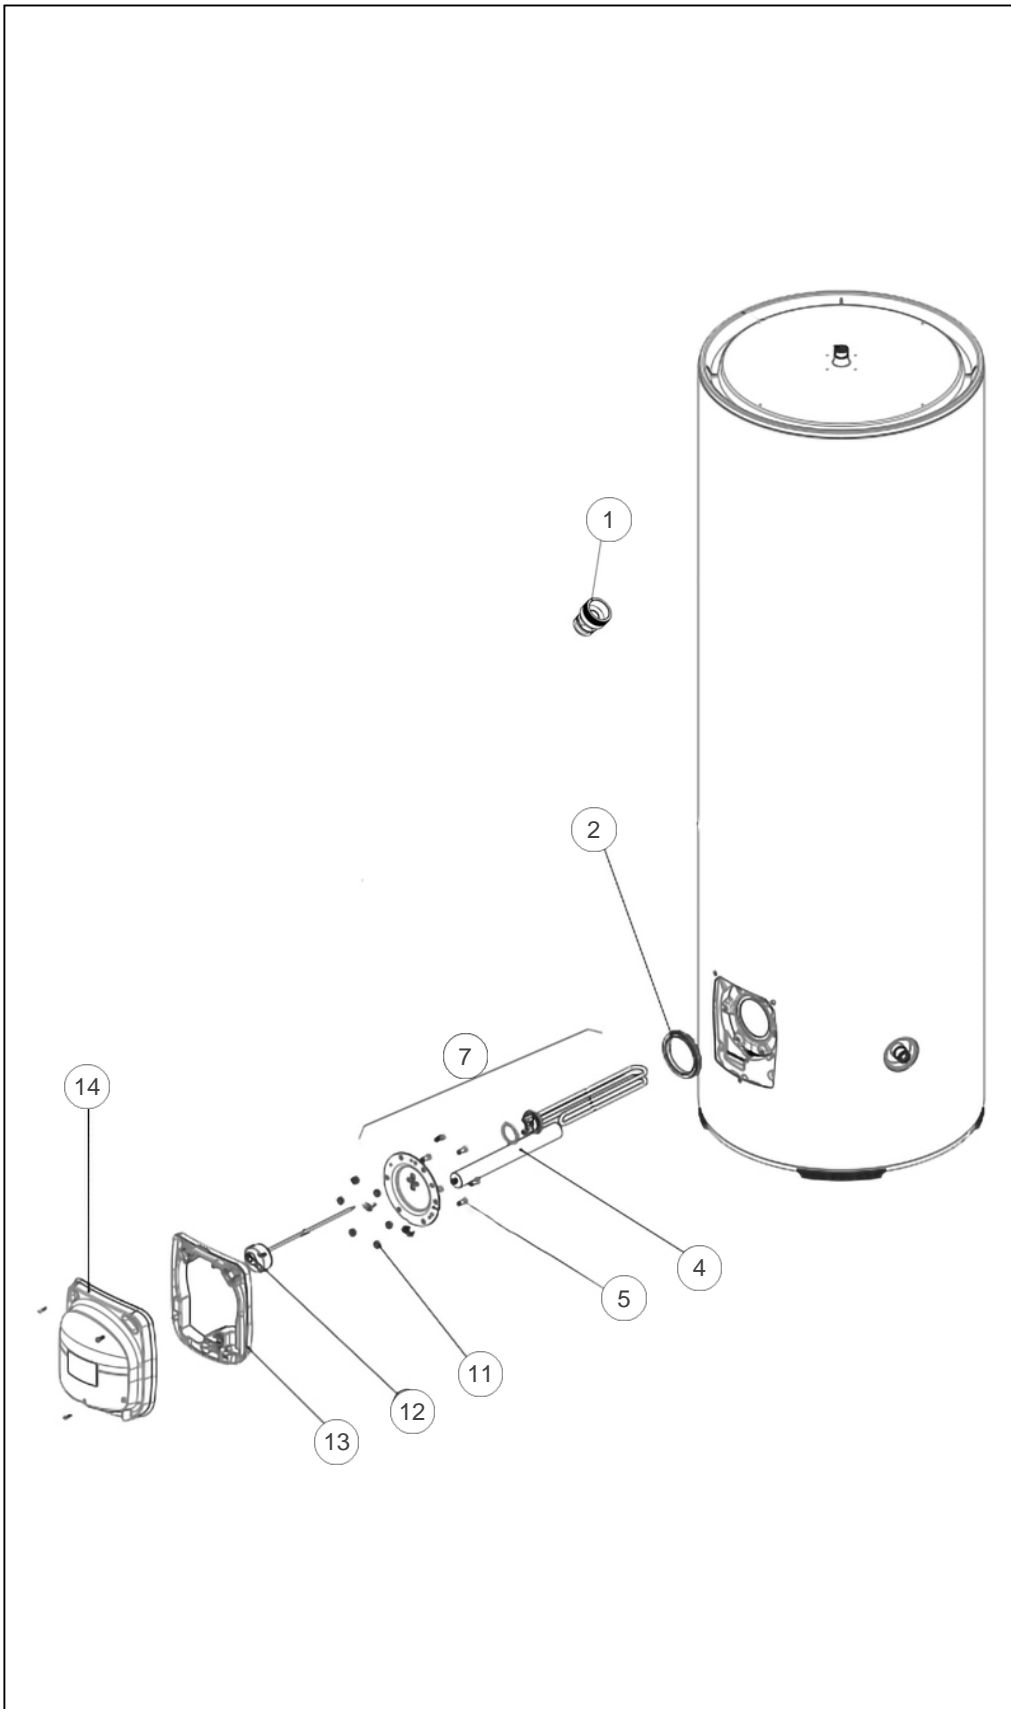

Thermor

Produits

Référence	Nom	Lettre
282030	TH BLINDE VS 200L 2200M	A

Références

Repère	Libellé	A
1	RACCORD DIELECTRIQUE TOURNANT 20X27	026060
2	JOINT A LEVRE D.82MM	099060
5	VIS ANTI-ROTATION HM8 X1	026063
7	RESISTANCE BLINDEE 2200W 230V +JT +ANODE	099005
11	ECROU HM8 X1	026064
12	THERMOSTAT EMBROCHABLE L270	099043
13	CAPOT FIXE VS HZ	022987
14	CAPOT MOBILE VS HZ	022986