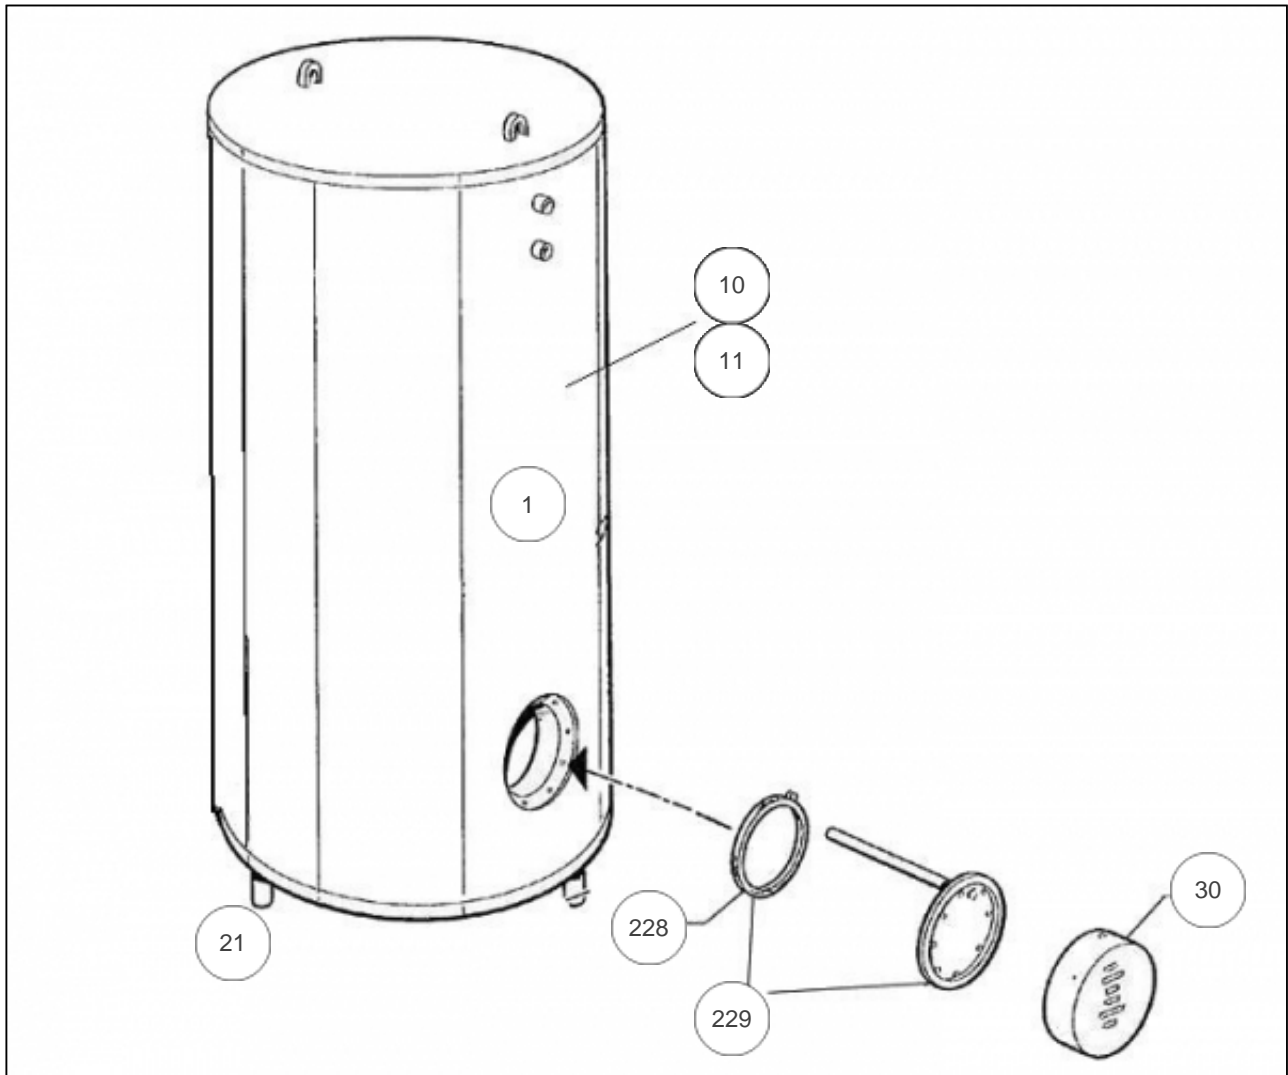

THERMOR ECS Collectif

Produits

Référence	Nom	Lettre
100128	BALL. STOCK. 3000L SM1 G5ANS	I

Paramètres

Référence	Capacité/Largeur	Lettre
100128	3000	I

Références

Repère	Libellé	I
1	JOINT TROU D'HOMME BALLON DIA.440	070914
10	JAQUETTE SOUPLE M0 100MM 3000L	024074
11	JAQUETTE SOUPLE M1 100MM 3000L	024065
21	PIEDS REGLABLES (X4)	026111
30	CAPOT+COLLERETTE D.230	022293
228	JOINT EPDM 220X146X4 AVEC TROUS	030040
229	PLAQUE DE FERMETURE DIAM 228 + JOINT	040333